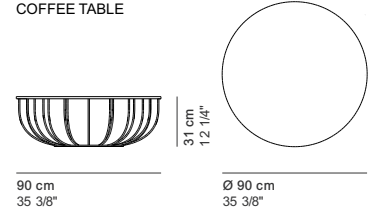

COD. 1371
COFFEE TABLE

55 cm
21 5/8"

Ø 55 cm
21 5/8"

COD. 1372
COFFEE TABLE

90 cm
35 3/8"

Ø 90 cm
35 3/8"

TAVOLINI TOP FRASSINO o REALLY
COFFEE TABLES WITH ASH OR
REALLY TOPS
TABLES BASSES AVEC PLATEAU
EN FRÈNE OU REALLY
BEISTELLTISCHE MIT PLATTE AUS
ESCHE oder REALLY

COD. 1373
COFFEE TABLE

40 cm
15 3/4"

Ø 40 cm
15 3/4"

COD. 1374
COFFEE TABLE

55 cm
21 5/8"

Ø 55 cm
21 5/8"

COD. 1375
COFFEE TABLE

90 cm
35 3/8"

Ø 90 cm
35 3/8"

POUF CON CUSCINO
POUF WITH CUSHION
POUF AVEC COUSSIN
SITZPUF MIT KISSEN

COD. 1376
POUF

90 cm
35 3/8"

Ø 90 cm
35 3/8"

La Cividina s.r.l., al fine di migliorare le caratteristiche tecniche e qualitative della sua produzione, si riserva di apportare, anche senza preavviso, tutte le modifiche che si rendessero necessarie.