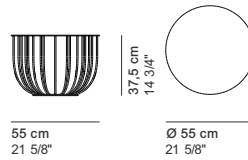

CAT. LUX
LUX 1
LUX 2

CAT. IMPERIAL
IMPERIAL 1
IMPERIAL 2

TAVOLINI TOP METALLO
METAL-TOP COFFEE TABLES
TABLES BASSES A PLATEAU EN MÉTAL
KAFFEETISCHE MIT METALLPLATTE

COD. 1370
COFFEE TABLE

40 cm
15 3/4"

Ø 40 cm
15 3/4"

COD. 1371
COFFEE TABLE

55 cm
21 5/8"

Ø 55 cm
21 5/8"

COD. 1372
COFFEE TABLE

90 cm
35 3/8"

Ø 90 cm
35 3/8"

TAVOLINI TOP FRASSINO o REALLY
COFFEE TABLES WITH ASH OR
REALLY TOPS
TABLES BASSES AVEC PLATEAU
EN FRÈNE OU REALLY
BEISTELLTISCHE MIT PLATTE AUS
ESCHE oder REALLY