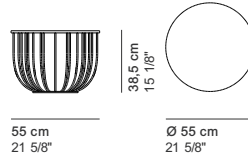

CAT. LUX
LUX 1
LUX 2

CAT. IMPERIAL
IMPERIAL 1
IMPERIAL 2

TAVOLINI TOP METALLO
METAL-TOP COFFEE TABLES
TABLES BASSES A PLATEAU EN MÉTAL
KAFFEETISCHE MIT METALLPLATTE

COD. 1370
COFFEE TABLE

40 cm
15 3/4"

Ø 40 cm
15 3/4"

COD. 1371
COFFEE TABLE

55 cm
21 5/8"

Ø 55 cm
21 5/8"

COD. 1372
COFFEE TABLE

90 cm
35 3/8"

Ø 90 cm
35 3/8"

TAVOLINI TOP FRASSINO o REALLY
COFFEE TABLES WITH ASH OR
REALLY TOPS
TABLES BASSES AVEC PLATEAU
EN FRÈNE OU REALLY
BEISTELLTISCHE MIT PLATTE AUS
ESCHE oder REALLY

COD. 1373
COFFEE TABLE

40 cm
15 3/4"

Ø 40 cm
15 3/4"

COD. 1374
COFFEE TABLE

55 cm
21 5/8"

Ø 55 cm
21 5/8"

COD. 1375
COFFEE TABLE

90 cm
35 3/8"