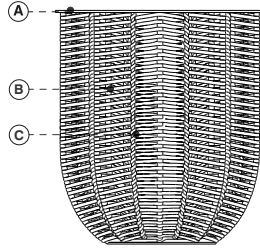

PALME

Coffee Table

Zanellato Bortotto,
2026

laCividina

**DATI TECNICI
TECHNICAL DATA
DONNÉES TECHNIQUES
TECHNISCHE ANGABEN**

A. Acciaio o Frassino o Really
B. Acciaio
C. Corda
D. Cuscino

A. Steel or ash or Really
B. Steel
C. Rope
D. Cushion

A. Accier ou frêne ou Really
B. Acier
C. Corde
D. Coussin

A. Stahl oder Eschenholz oder Really
B. Stahl
C. Kordel
D. Kissen

**FINITURA PIANO TAVOLO
TABLES TOP FINISHES
FINITIONS DE PLATEAU DE TABLE
TISCHPLATTEN AUSFÜHRUNGEN**