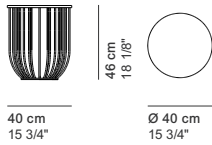

CAT. LUX
LUX 1
LUX 2

CAT. IMPERIAL
IMPERIAL 1
IMPERIAL 2

TAVOLINI TOP METALLO
METAL-TOP COFFEE TABLES
TABLES BASSES A PLATEAU EN MÉTAL
KAFFEETISCHE MIT METALLPLATTE

COD. 1370
COFFEE TABLE

40 cm
15 3/4"

Ø 40 cm
15 3/4"

COD. 1371
COFFEE TABLE

55 cm
21 5/8"

Ø 55 cm
21 5/8"

COD. 1372
COFFEE TABLE

90 cm
35 3/8"

Ø 90 cm
35 3/8"

TAVOLINI TOP FRASSINO o REALLY
COFFEE TABLES WITH ASH OR
REALLY TOPS
TABLES BASSES AVEC PLATEAU
EN FRÈNE OU REALLY
BEISTELLTISCHE MIT PLATTE AUS
ESCHE oder REALLY

COD. 1373
COFFEE TABLE

40 cm
15 3/4"

Ø 40 cm
15 3/4"

COD. 1374
COFFEE TABLE

55 cm
21 5/8"

Ø 55 cm
21 5/8"

COD. 1375
COFFEE TABLE

90 cm
35 3/8"