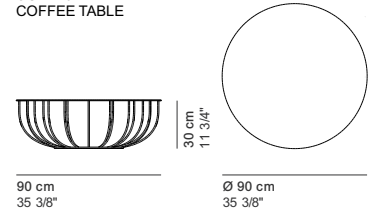

CAT. LUX
LUX 1
LUX 2

CAT. IMPERIAL
IMPERIAL 1
IMPERIAL 2

TAVOLINI TOP METALLO
METAL-TOP COFFEE TABLES
TABLES BASSES A PLATEAU EN MÉTAL
KAFFEETISCHE MIT METALLPLATTE

COD. 1370
COFFEE TABLE

40 cm
15 3/4"

Ø 40 cm
15 3/4"

COD. 1371
COFFEE TABLE

55 cm
21 5/8"

Ø 55 cm
21 5/8"

COD. 1372
COFFEE TABLE

90 cm
35 3/8"

Ø 90 cm
35 3/8"

TAVOLINI TOP FRASSINO o REALLY
COFFEE TABLES WITH ASH OR
REALLY TOPS
TABLES BASSES AVEC PLATEAU
EN FRÈNE OU REALLY
BEISTELLTISCHE MIT PLATTE AUS
ESCHE oder REALLY