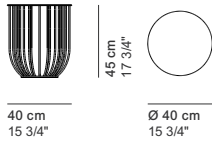

CAT. LUX
LUX 1
LUX 2

CAT. IMPERIAL
IMPERIAL 1
IMPERIAL 2

TAVOLINI TOP METALLO
METAL-TOP COFFEE TABLES
TABLES BASSES A PLATEAU EN MÉTAL
KAFFEETISCHE MIT METALLPLATTE

COD. 1370
COFFEE TABLE

40 cm
15 3/4"

Ø 40 cm
15 3/4"