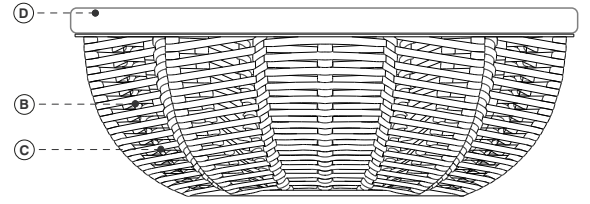

PALME

Coffee Table

Zanellato Bortotto,
2026

laCividina

**DATI TECNICI
TECHNICAL DATA
DONNÉES TECHNIQUES
TECHNISCHE ANGABEN**

A. Acciaio o Frassino o Really
B. Acciaio
C. Corda
D. Cuscino

A. Steel or ash or Really
B. Steel
C. Rope
D. Cushion

A. Accier ou frêne ou Really
B. Acier
C. Corde
D. Coussin

A. Stahl oder Eschenholz oder Really
B. Stahl
C. Kordel
D. Kissen

**FINITURA PIANO TAVOLO
TABLES TOP FINISHES
FINITIONS DE PLATEAU DE TABLE
TISCHPLATTEN AUSFÜHRUNGEN**