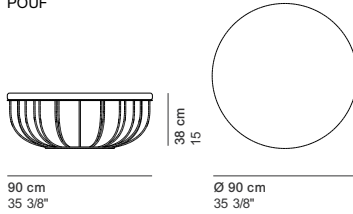

COD. 1371
COFFEE TABLE

55 cm
21 5/8"

Ø 55 cm
21 5/8"

COD. 1372
COFFEE TABLE

90 cm
35 3/8"

Ø 90 cm
35 3/8"

TAVOLINI TOP FRASSINO o REALLY
COFFEE TABLES WITH ASH OR
REALLY TOPS
TABLES BASSES AVEC PLATEAU
EN FRÈNE OU REALLY
BEISTELLTISCHE MIT PLATTE AUS
ESCHE oder REALLY

COD. 1373
COFFEE TABLE

40 cm
15 3/4"

Ø 40 cm
15 3/4"

COD. 1374
COFFEE TABLE

55 cm
21 5/8"

Ø 55 cm
21 5/8"

COD. 1375
COFFEE TABLE

90 cm
35 3/8"

Ø 90 cm
35 3/8"

POUF CON CUSCINO
POUF WITH CUSHION
POUF AVEC COUSSIN
SITZPUF MIT KISSEN

COD. 1376
POUF

90 cm
35 3/8"

Ø 90 cm
35 3/8"

La Cividina s.r.l., al fine di migliorare le caratteristiche tecniche e qualitative della sua produzione, si riserva di apportare, anche senza preavviso, tutte le modifiche che si rendessero necessarie.