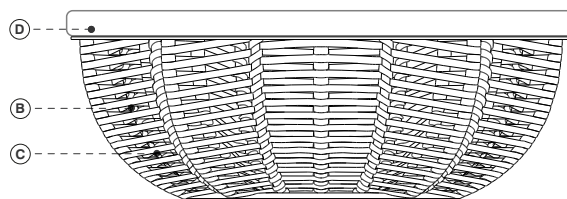

PALME Outdoor

Coffee Table

Zanellato Bortotto,
2026

laCividina

DATI TECNICI
TECHNICAL DATA
DONNÉES TECHNIQUES
TECHNISCHE ANGABEN

A. Acciaio
 B. Acciaio
 C. Corda
 D. Cuscino

A. Steel
 B. Steel
 C. Rope
 D. Cushion

90 cm
35 3/8"

Ø 90 cm
35 3/8"

La Cividina s.r.l., al fine di migliorare le caratteristiche tecniche e qualitative della sua produzione, si riserva di apportare, anche senza preavviso, tutte le modifiche che si rendessero necessarie.