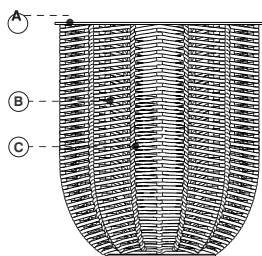

PALME Outdoor

Coffee Table

Zanellato Bortotto,
2026

laCividina

DATI TECNICI
TECHNICAL DATA
DONNÉES TECHNIQUES
TECHNISCHE ANGABEN

A. Acciaio
 B. Acciaio
 C. Corda
 D. Cuscino

A. Steel
 B. Steel
 C. Rope
 D. Cushion

90 cm
35 3/8"

Ø 90 cm
35 3/8"

La Cividina s.r.l., al fine di migliorare le caratteristiche tecniche e qualitative della sua produzione, si riserva di apportare, anche senza preavviso, tutte le modifiche che si rendessero necessarie.