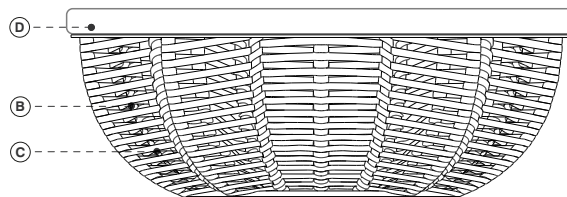

PALME Outdoor

Coffee Table

Zanellato Bortotto,
2026

laCividina

**DATI TECNICI
TECHNICAL DATA
DONNÉES TECHNIQUES
TECHNISCHE ANGABEN**

A. Acciaio
B. Acciaio
C. Corda
D. Cuscino

A. Steel
B. Steel
C. Rope
D. Cushion

90 cm
35 3/8"

Ø 90 cm
35 3/8"

La Cividina s.r.l., al fine di migliorare le caratteristiche tecniche e qualitative della sua produzione, si riserva di apportare, anche senza preavviso, tutte le modifiche che si rendessero necessarie.