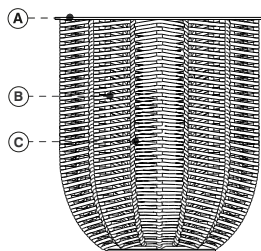

PALME Outdoor

Coffee Table

Zanellato Bortotto,
2026

laCividina

**DATI TECNICI
TECHNICAL DATA
DONNÉES TECHNIQUES
TECHNISCHE ANGABEN**

A. Acciaio
B. Acciaio
C. Corda
D. Cuscino

A. Steel
B. Steel
C. Rope
D. Cushion

90 cm
35 3/8"

Ø 90 cm
35 3/8"

La Cividina s.r.l., al fine di migliorare le caratteristiche tecniche e qualitative della sua produzione, si riserva di apportare, anche senza preavviso, tutte le modifiche che si rendessero necessarie.