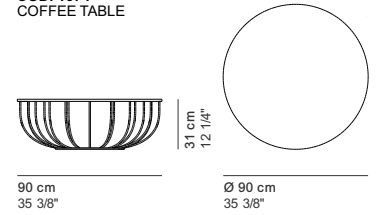

COD. 1374
COFFEE TABLE