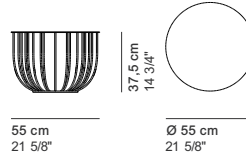

COD. 1371
COFFEE TABLE