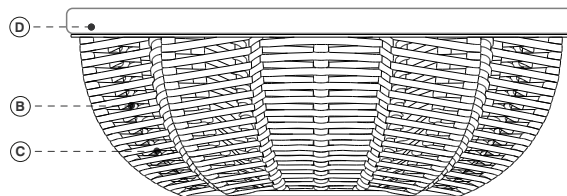

# PALME

Coffee Table

Zanellato Bortotto,  
2026

laCividina

A. Acciaio o Frassino o Really  
B. Acciaio  
C. Corda  
D. Cuscino

A. Steel or ash or Really  
B. Steel  
C. Rope  
D. Cushion

A. Acier ou frêne ou Really  
B. Acier  
C. Corde  
D. Coussin

A. Stahl oder Eschenholz oder Really  
B. Stahl  
C. Kordel  
D. Kissen

FINITURA PIANO TAVOLO  
TABLES TOP FINISHES  
FINITIONS DE PLATEAU DE TABLE  
TISCHPLATTEN AUSFÜHRUNGEN

Frassino naturale  
Natural ash  
Frêne naturel  
Eschenholz Naturfarbe