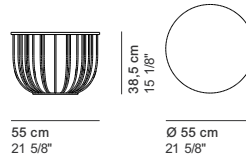

COD. 1373
COFFEE TABLE