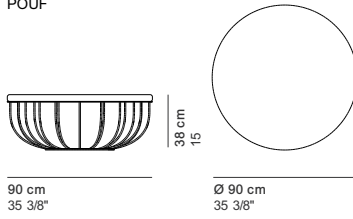

**COD. 1373**  
 COFFEE TABLE

**COD. 1373**  
 COFFEE TABLE

**COD. 1374**  
 COFFEE TABLE

POUF CON CUSCINO  
 POUF WITH CUSHION  
 POUF AVEC COUSSIN  
 SITZPUF MIT KISSEN

**COD. 1376**  
 POUF

---

La Cividina s.r.l., al fine di migliorare le caratteristiche tecniche e qualitative della sua produzione, si riserva di apportare, anche senza preavviso, tutte le modifiche che si rendessero necessarie.