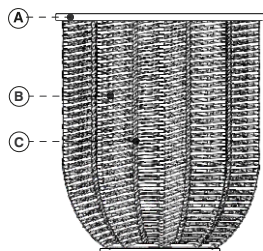

# PALME

Coffee Table

Zanellato Bortotto,  
2026

laCividina

A. Acciaio o Frassino o Really  
B. Acciaio  
C. Corda  
D. Cuscino

A. Steel or ash or Really  
B. Steel  
C. Rope  
D. Cushion

A. Acier ou frêne ou Really  
B. Acier  
C. Corde  
D. Coussin

A. Stahl oder Eschenholz oder Really  
B. Stahl  
C. Kordel  
D. Kissen

FINITURA PIANO TAVOLO  
TABLES TOP FINISHES  
FINITIONS DE PLATEAU DE TABLE  
TISCHPLATTEN AUSFÜHRUNGEN

Frassino naturale  
Natural ash  
Frêne naturel  
Eschenholz Naturfarbe