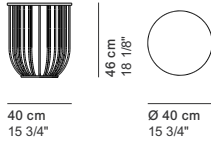

TAVOLINI TOP FRASSINO o REALLY
COFFEE TABLES WITH ASH OR
REALLY TOPS
TABLES BASSES AVEC PLATEAU
EN FRÈNE OU REALLY
BEISTELLTISCHE MIT PLATTE AUS
ESCHE oder REALLY

COD. 1373
COFFEE TABLE