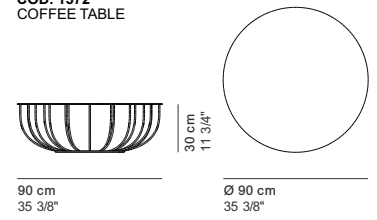

COD. 1372
COFFEE TABLE