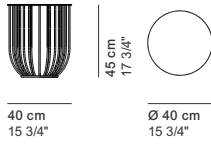

TAVOLINI TOP METALLO
METAL-TOP COFFEE TABLES
TABLES BASSES A PLATEAU EN MÉTAL
KAFFEETISCHE MIT METALLPLATTE

COD. 1370
COFFEE TABLE