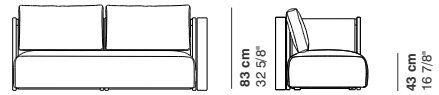

91 cm  
35 7/8"

**COD.1803SX  
ELEMENT 91 LEFT**

101 cm  
39 3/4"

**COD.1804DX  
ELEMENT 91 RIGHT**

101 cm  
39 3/4"

**COD.1805  
ELEMENT 182**

182 cm  
71 5/8"

POLTRONA  
ARMCHAIR  
FAUTEUIL  
SESSEL

**COD.1806SX**  
ELEMENT 182 LEFT

193 cm  
76

**COD.1807DX**  
ELEMENT 182 RIGHT

193 cm  
76

DORMEUSE  
DORMEUSE  
DORMEUSE  
DORMEUSE

**COD.1808**  
DORMEUSE

91 cm  
35 7/8"

**COD.1809SX**  
DORMEUSE LEFT