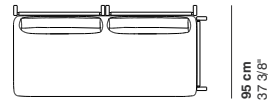

193 cm
76

COD.1807DX
ELEMENT 182 RIGHT