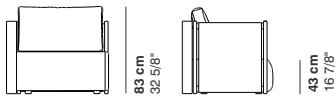

101 cm  
35 7/8"

**COD.1810DX**  
DORMEUSE RIGHT

101 cm  
35 7/8"

CORNER

**COD.1811**  
CORNER

101 cm  
39 3/4"

**ELEMENTI ESAGONALE**  
**HEXAGONAL ELEMENTS**  
**ÉLÉMENT HEXAGONAL**  
**SECHSECKIGES ELEMENT**