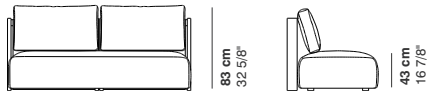

91 cm  
35 7/8"

**COD.1803SX  
ELEMENT 91 LEFT**

101 cm  
39 3/4"

**COD.1804DX  
ELEMENT 91 RIGHT**

101 cm  
39 3/4"

**COD.1805  
ELEMENT 182**

182 cm  
71 5/8"

POLTRONA  
ARMCHAIR  
FAUTEUIL  
SESSEL

**COD.1806SX**  
ELEMENT 182 LEFT

193 cm  
76

**COD.1807DX**  
ELEMENT 182 RIGHT

193 cm  
76

DORMEUSE  
DORMEUSE  
DORMEUSE  
DORMEUSE

**COD.1808**  
DORMEUSE

91 cm  
35 7/8"

**COD.1809SX**  
DORMEUSE LEFT