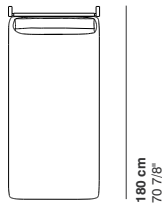

91 cm  
35 7/8"

**COD.1803SX  
ELEMENT 91 LEFT**

101 cm  
39 3/4"

**COD.1804DX  
ELEMENT 91 RIGHT**

101 cm  
39 3/4"

**COD.1805  
ELEMENT 182**

182 cm  
71 5/8"

POLTRONA  
ARMCHAIR  
FAUTEUIL  
SESSEL

**COD.1806SX**  
ELEMENT 182 LEFT

193 cm  
76

**COD.1807DX**  
ELEMENT 182 RIGHT

193 cm  
76

DORMEUSE  
DORMEUSE  
DORMEUSE  
DORMEUSE

**COD.1808**  
DORMEUSE

91 cm  
35 7/8"

**COD.1809SX**  
DORMEUSE LEFT

101 cm  
35 7/8"

**COD.1810DX**  
DORMEUSE RIGHT

101 cm  
35 7/8"

CORNER

**COD.1811**  
CORNER

101 cm  
39 3/4"

**ELEMENTI ESAGONALE**  
**HEXAGONAL ELEMENTS**  
**ÉLÉMENT HEXAGONAL**  
**SECHSECKIGES ELEMENT**