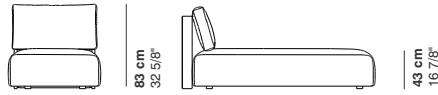

**COD.1806SX**  
ELEMENT 182 LEFT

193 cm  
76

**COD.1807DX**  
ELEMENT 182 RIGHT

193 cm  
76

DORMEUSE  
DORMEUSE  
DORMEUSE  
DORMEUSE

**COD.1808**  
DORMEUSE

91 cm  
35 7/8"

**COD.1809SX**  
DORMEUSE LEFT

101 cm  
35 7/8"

**COD.1810DX**  
DORMEUSE RIGHT

101 cm  
35 7/8"

CORNER

**COD.1811**  
CORNER

101 cm  
39 3/4"

**ELEMENTI ESAGONALE**  
**HEXAGONAL ELEMENTS**  
**ÉLÉMENT HEXAGONAL**  
**SECHSECKIGES ELEMENT**