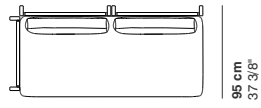

91 cm  
35 7/8"

**COD.1803SX  
ELEMENT 91 LEFT**

101 cm  
39 3/4"

**COD.1804DX  
ELEMENT 91 RIGHT**

101 cm  
39 3/4"

**COD.1805  
ELEMENT 182**

182 cm  
71 5/8"

POLTRONA  
ARMCHAIR  
FAUTEUIL  
SESSEL

**COD.1806SX**  
ELEMENT 182 LEFT

193 cm  
76

**COD.1807DX**  
ELEMENT 182 RIGHT

193 cm  
76

DORMEUSE  
DORMEUSE  
DORMEUSE  
DORMEUSE

**COD.1808**  
DORMEUSE

91 cm  
35 7/8"

**COD.1809SX**  
DORMEUSE LEFT