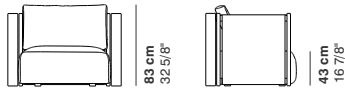

**COD.1800  
ARMCHAIR**

111 cm  
43 3/4"

**DIVANI  
SOFAS  
CANAPÉS  
SOFAS**

**COD.1801  
SOFA 2 SEATER**

203 cm  
79 7/8"

**COMPONIBILI  
SYSTEM  
CANAPÉS MODULAIRES  
MODULAR SOFAS**

**COD.1802  
ELEMENT 91**