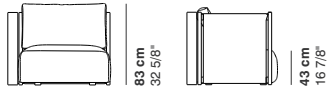

**COD.1803SX
ELEMENT 91 LEFT**