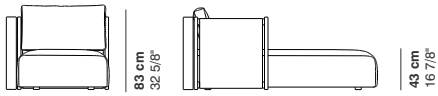

**COD.1806SX**  
ELEMENT 182 LEFT

193 cm  
76

**COD.1807DX**  
ELEMENT 182 RIGHT

193 cm  
76

DORMEUSE  
DORMEUSE  
DORMEUSE  
DORMEUSE

**COD.1808**  
DORMEUSE

91 cm  
35 7/8"

**COD.1809SX**  
DORMEUSE LEFT

101 cm  
35 7/8"

**COD.1810DX**  
DORMEUSE RIGHT

101 cm  
35 7/8"

CORNER

**COD.1811**  
CORNER

101 cm  
39 3/4"

**ELEMENTI ESAGONALE**  
**HEXAGONAL ELEMENTS**  
**ÉLÉMENT HEXAGONAL**  
**SECHSECKIGES ELEMENT**