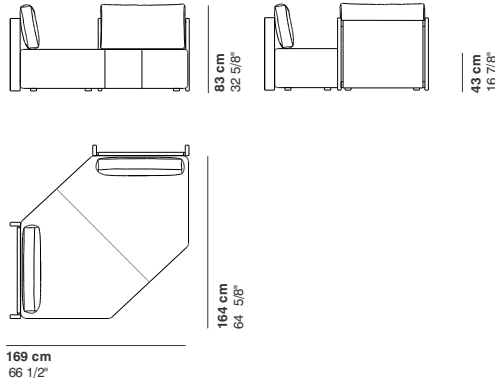

ELEMENTI ESAGONALE
HEXAGONAL ELEMENTS
ÉLÉMENT HEXAGONAL
SECHSECKIGES ELEMENT

COD.1812
ESAGONALE DOUBLE BACK