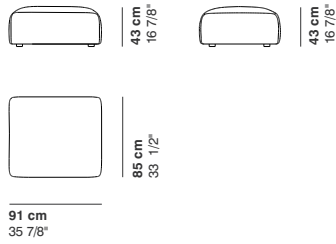

101 cm  
35 7/8"

**COD.1810DX**  
DORMEUSE RIGHT

101 cm  
35 7/8"

CORNER

**COD.1811**  
CORNER

101 cm  
39 3/4"

**ELEMENTI ESAGONALE**  
**HEXAGONAL ELEMENTS**  
**ÉLÉMENT HEXAGONAL**  
**SECHSECKIGES ELEMENT**

**COD.1812**  
**ESAGONALE DOUBLE BACK**

**COD.1813**  
**ESAGONALE TRIPLE BACK**

**POUFS**  
**OTTOMANS**  
**POUFS**  
**HOCKER**

**COD.1814**  
**POUF 91**

**COD.1815**  
**POUF 182**

**COD.1816**  
**HEXAGONAL POUF**