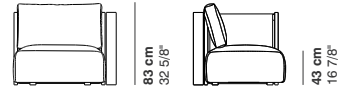

**COD.1804DX
ELEMENT 91 RIGHT**