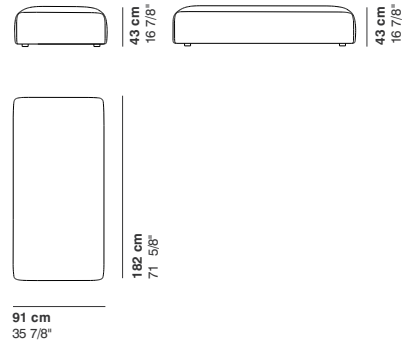

91 cm  
35 7/8"

**COD.1803SX  
ELEMENT 91 LEFT**

101 cm  
39 3/4"

**COD.1804DX  
ELEMENT 91 RIGHT**

101 cm  
39 3/4"

**COD.1805  
ELEMENT 182**

182 cm  
71 5/8"

POLTRONA  
ARMCHAIR  
FAUTEUIL  
SESSEL

101 cm  
35 7/8"

**COD.1810DX**  
DORMEUSE RIGHT

101 cm  
35 7/8"

CORNER

**COD.1811**  
CORNER

101 cm  
39 3/4"

**ELEMENTI ESAGONALE**  
**HEXAGONAL ELEMENTS**  
**ÉLÉMENT HEXAGONAL**  
**SECHSECKIGES ELEMENT**

**COD.1812**  
**ESAGONALE DOUBLE BACK**

**COD.1813**  
**ESAGONALE TRIPLE BACK**

**POUFS**  
**OTTOMANS**  
**POUFS**  
**HOCKER**

**COD.1814**  
**POUF 91**

**COD.1815**  
**POUF 182**

**COD.1816**  
**HEXAGONAL POUF**