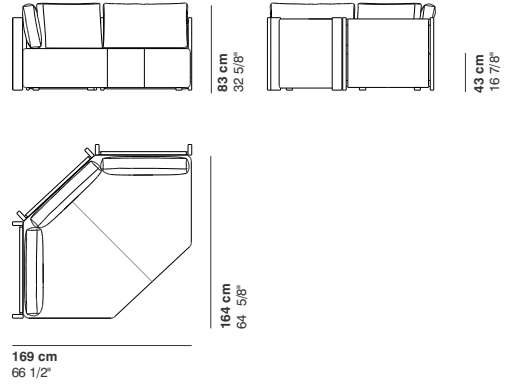

COD.1813
ESAGONALE TRIPLE BACK