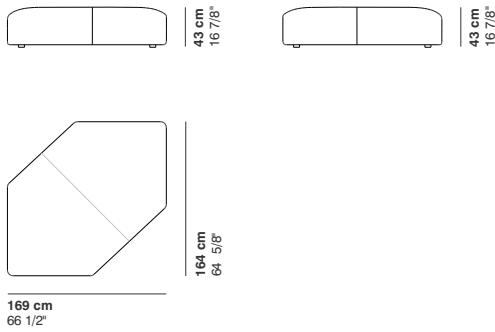

101 cm  
35 7/8"

**COD.1810DX**  
DORMEUSE RIGHT

101 cm  
35 7/8"

CORNER

**COD.1811**  
CORNER

101 cm  
39 3/4"

**ELEMENTI ESAGONALE**  
**HEXAGONAL ELEMENTS**  
**ÉLÉMENT HEXAGONAL**  
**SECHSECKIGES ELEMENT**

**COD.1812**  
**ESAGONALE DOUBLE BACK**

**COD.1813**  
**ESAGONALE TRIPLE BACK**

**POUFS**  
**OTTOMANS**  
**POUFS**  
**HOCKER**

**COD.1814**  
**POUF 91**

**COD.1815**  
**POUF 182**

**COD.1816**  
**HEXAGONAL POUF**