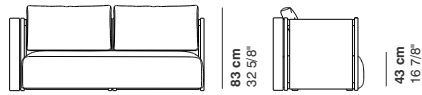

91 cm  
35 7/8"

**COD.1803SX  
ELEMENT 91 LEFT**

101 cm  
39 3/4"

**COD.1804DX  
ELEMENT 91 RIGHT**

101 cm  
39 3/4"

**COD.1805  
ELEMENT 182**

182 cm  
71 5/8"

POLTRONA  
ARMCHAIR  
FAUTEUIL  
SESSEL

**COD.1806SX**  
ELEMENT 182 LEFT

193 cm  
76

**COD.1807DX**  
ELEMENT 182 RIGHT

193 cm  
76

DORMEUSE  
DORMEUSE  
DORMEUSE  
DORMEUSE

**COD.1808**  
DORMEUSE

91 cm  
35 7/8"

**COD.1809SX**  
DORMEUSE LEFT