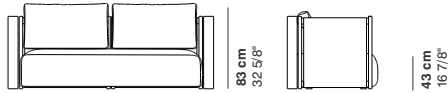

**COD.1800  
ARMCHAIR**

111 cm  
43 3/4"

**DIVANI  
SOFAS  
CANAPÉS  
SOFAS**

**COD.1801  
SOFA 2 SEATER**

203 cm  
79 7/8"

**COMPONIBILI  
SYSTEM  
CANAPÉS MODULAIRES  
MODULAR SOFAS**

**COD.1802  
ELEMENT 91**