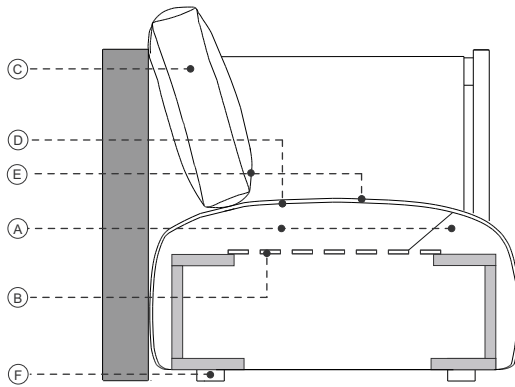

**DATI TECNICI
TECHNICAL DATA
DONNÉES TECHNIQUES
TECHNISCHE ANGABEN**

■ Frassino ■ Legno massiccio di faggio	■ Ash ■ Solid beech	■ Frêne ■ Bois de hêtre massif	■ Eschenholz ■ Massivholz aus Buche
A. Poliuretano espanso ignifugo indeformabile a quote differenziate	A. Flame-retardant undeformable polyurethane foam of different densities	A. Mousse polyuréthane expansé ignifuge indéformable à épaisseurs différenciées	A. Feuerfester formbeständige Polyurethanschaum in unterschiedlicher Dichte
B. Cinghie elastiche ad alta densità	B. High density elastic straps	B. Sangles élastiques	B. Elastischen Gurtbändern
C. 100 % poliestere	C. 100% Polyester	C. 100 % polyester	C. 100 % Polyester
D. Fibra di poliestere	D. Polyester fibers	D. Fibre de polyester	D. Polyester
E. Rivestimento fisso in tessuto o pelle	E. Fixed upholstery in fabric or leather	G. Revêtement pas déhoussable en tissu ou cuir	E. Unabziehbarer Bezug aus Stoff oder Leder
F. Polipropilene nero	F. Black polypropylene	F. Polypropylène noir	F. Schwarz Polypropylen

**NOTE
NOTES
ANNOTATION
ANMERKUNG**

• Prodotto disponibile su misura con preventivo su richiesta • COM: tessuto cliente (tinta unita e h.140 cm.) - campione richiesto • COL: pelle cliente - campione richiesto	• This item can be tailor made with price on request • COM: client's fabric (plain colour and width 140 cm.) - sample required • COL: client's leather - sample required	• Collection personnalisable sur demande • COM: tissu fourni (couleur unie et hauteur 140 cm.) - échantillon nécessaire • COL: cuir fourni - échantillon nécessaire	• Produkt nach Maß verfügbar auf Anfrage • COM: Kundenstoff (einfarbig und Breite 140 cm.) - Stoffmuster nötig • COL: Kundenleder - Ledermuster nötig

**FINITURA BASE LACCATA LUCIDA
HIGH- GLOSS LACQUERED BASE FINISH
FINITION PIÈMENT LAQUÉ
GLÄNZENDLACKIERTE BASIS
AUSFÜHRUNG**

**SISTEMA DI AGGANCIAMENTO
SYSTEM CONNECTOR
SYSTEME D'ASSEMBLAGE
VERBINDUNGSHAKEN**

**RIVESTIMENTI CONSIGLIATI
RECOMMENDED COVERINGS
REVÊTEMENTS CONSEILLÉS
EMPFOHLENE BEZÜGE**

CAT. START
RINGO
OPUS

CAT. A
XTREME
TAILOR
ANGEL
MEDLEY
SAMAR
AVON
MAGNUM
AUTUMN
HANGO

CAT. B
FAME
MAIN LINE FLAX
HERO
HESTAN
SILVERTEX
GEIKO

CAT. C
SUPERB
TREND
KEN BI

CAT. SUPER
ORSETTO
REMIX 3
MYLLA

CAT. EXTRA
STEELCUT TRIO 3
ARIANA
OPERA
ARCO
CREDO
TRIO
BIT

CAT. MAXI
MOSAIC 2
UNIFORM MÉLANGE
HALLINGDAL 65
DIVINA 3

CAT. TOP
ARDA

CAT. SPECIAL
GENTLE 2

CAT. LUX
LUX 2

CAT. IMPERIAL
IMPERIAL 2