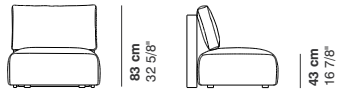

**COD.1800  
ARMCHAIR**

111 cm  
43 3/4"

**DIVANI  
SOFAS  
CANAPÉS  
SOFAS**

**COD.1801  
SOFA 2 SEATER**

203 cm  
79 7/8"

**COMPONIBILI  
SYSTEM  
CANAPÉS MODULAIRES  
MODULAR SOFAS**

**COD.1802  
ELEMENT 91**