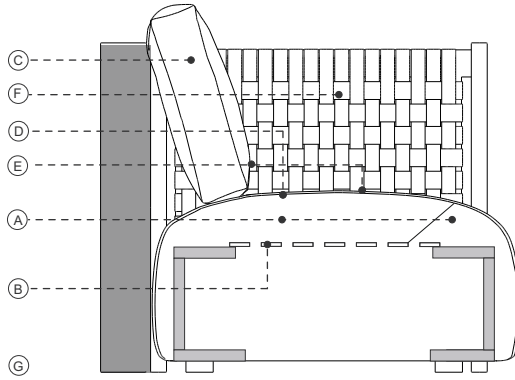

# ARKADIUS Outdoor Rope

Armchair, Sofa, System

Norm Architects,  
2026

laCividina

**DATI TECNICI**  
**TECHNICAL DATA**  
**DONNÉES TECHNIQUES**  
**TECHNISCHE ANGABEN**

- Iroko
- Legno massiccio di faggio
- A. Poliuretano espanso ignifugo indeformabile a quote differenziate
- B. Cinghie elastiche ad alta densità
- C. 100 % poliestere
- D. Interliner protettivo
- E. Rivestimento fisso in tessuto o pelle
- F. Corda intrecciata
- G. Polipropilene nero