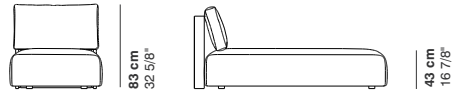

**COD.1806-OUT**  
ELEMENT 182 SX

193 cm  
76

**COD.1807DX-OUT**  
ELEMENT 182 DX

193 cm  
76

DORMEUSE  
DORMEUSE  
DORMEUSE  
DORMEUSE

**COD.1808-OUT**  
DORMEUSE

91 cm  
35 7/8"

**COD.1809SX-OUT**  
DORMEUSE

101 cm  
39 3/4"

**COD.1810DX-OUT**  
DORMEUSE

101 cm  
39 3/4"

ANGOLO  
CORNER  
ANGLE  
ECKE

**COD.1811-OUT**  
CORNER 91

101 cm  
39 3/4"

**ELEMENTI ESAGONALE**  
**HEXAGONAL ELEMENTS**  
**ÉLÉMENT HEXAGONAL**  
**SECHSECKIGES ELEMENT**