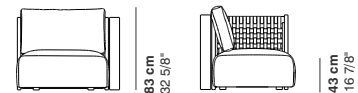

**COD.1802DX-OUT
ELEMENT 91 DX**