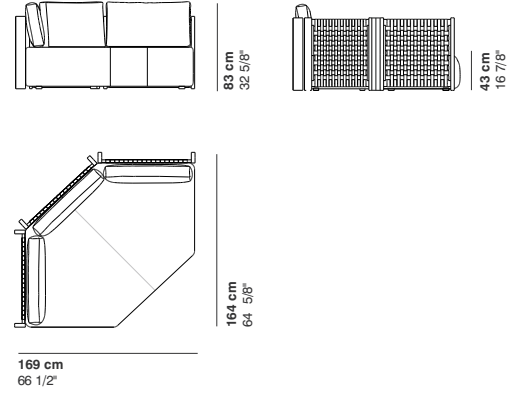

COD.1813-OUT
ESAGONALE