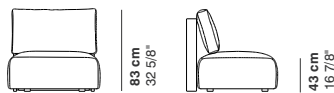

**COD.1800-OUT  
ARMCHAIR**

111 cm  
43 3/4"

**DIVANI  
SOFAS  
CANAPÉS  
SOFAS**

**COD.1801-OUT  
SOFA 2 SEATER**

203 cm  
39 3/4"

**COMPONIBILI  
SYSTEM  
CANAPÉS MODULAIRES  
MODULAR SOFAS**

**COD.1802-OUT  
ELEMENT 91**