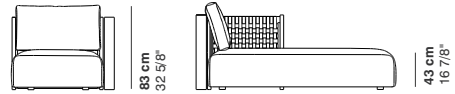

**COD.1806-OUT**  
ELEMENT 182 SX

193 cm  
76

**COD.1807DX-OUT**  
ELEMENT 182 DX

193 cm  
76

DORMEUSE  
DORMEUSE  
DORMEUSE  
DORMEUSE

**COD.1808-OUT**  
DORMEUSE

91 cm  
35 7/8"

**COD.1809SX-OUT**  
DORMEUSE

101 cm  
39 3/4"

**COD.1810DX-OUT**  
DORMEUSE

101 cm  
39 3/4"

ANGOLO  
CORNER  
ANGLE  
ECKE

**COD.1811-OUT**  
CORNER 91

101 cm  
39 3/4"

**ELEMENTI ESAGONALE**  
**HEXAGONAL ELEMENTS**  
**ÉLÉMENT HEXAGONAL**  
**SECHSECKIGES ELEMENT**