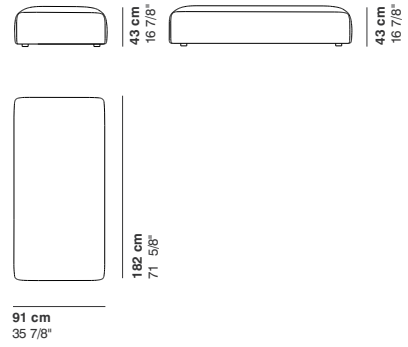

**COD.1806-OUT**  
ELEMENT 182 SX

193 cm  
76

**COD.1807DX-OUT**  
ELEMENT 182 DX

193 cm  
76

DORMEUSE  
DORMEUSE  
DORMEUSE  
DORMEUSE

**COD.1808-OUT**  
DORMEUSE

91 cm  
35 7/8"

**COD.1809SX-OUT**  
DORMEUSE

101 cm  
39 3/4"

**COD.1810DX-OUT**  
DORMEUSE

101 cm  
39 3/4"

ANGOLO  
CORNER  
ANGLE  
ECKE

**COD.1811-OUT**  
CORNER 91

101 cm  
39 3/4"

**ELEMENTI ESAGONALE**  
**HEXAGONAL ELEMENTS**  
**ÉLÉMENT HEXAGONAL**  
**SECHSECKIGES ELEMENT**

**COD.1812-OUT**  
**ESAGONALE**

**COD.1813-OUT**  
**ESAGONALE**

**POUFS**  
**OTTOMANS**  
**POUFS**  
**HOCKER**

**COD.1814-OUT**  
**POUF 91**

**COD.1815-OUT**  
**POUF 182**

**COD.1816-OUT**  
**POUF ESAGONALE**