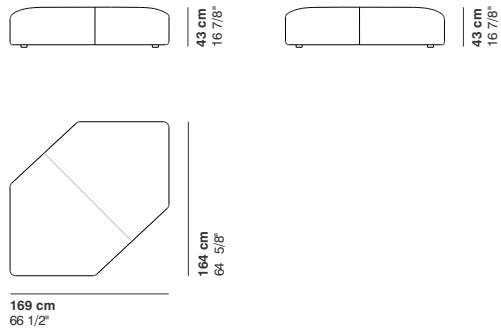

**COD.1806-OUT**  
ELEMENT 182 SX

193 cm  
76

**COD.1807DX-OUT**  
ELEMENT 182 DX

193 cm  
76

DORMEUSE  
DORMEUSE  
DORMEUSE  
DORMEUSE

**COD.1808-OUT**  
DORMEUSE

91 cm  
35 7/8"

**COD.1809SX-OUT**  
DORMEUSE

101 cm  
39 3/4"

**COD.1810DX-OUT**  
DORMEUSE

101 cm  
39 3/4"

ANGOLO  
CORNER  
ANGLE  
ECKE

**COD.1811-OUT**  
CORNER 91

101 cm  
39 3/4"

**ELEMENTI ESAGONALE**  
**HEXAGONAL ELEMENTS**  
**ÉLÉMENT HEXAGONAL**  
**SECHSECKIGES ELEMENT**

**COD.1812-OUT**  
**ESAGONALE**

**COD.1813-OUT**  
**ESAGONALE**

**POUFS**  
**OTTOMANS**  
**POUFS**  
**HOCKER**

**COD.1814-OUT**  
**POUF 91**

**COD.1815-OUT**  
**POUF 182**

**COD.1816-OUT**  
**POUF ESAGONALE**