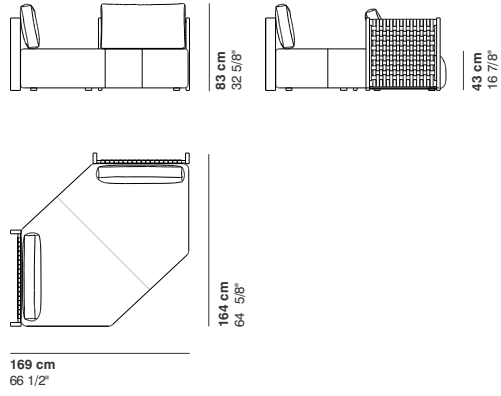

ELEMENTI ESAGONALE
HEXAGONAL ELEMENTS
ÉLÉMENT HEXAGONAL
SECHSECKIGES ELEMENT

COD.1812-OUT
ESAGONALE