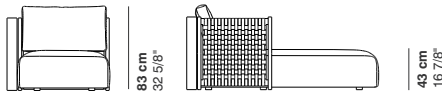

**COD.1806-OUT**  
ELEMENT 182 SX

193 cm  
76

**COD.1807DX-OUT**  
ELEMENT 182 DX

193 cm  
76

DORMEUSE  
DORMEUSE  
DORMEUSE  
DORMEUSE

**COD.1808-OUT**  
DORMEUSE

91 cm  
35 7/8"

**COD.1809SX-OUT**  
DORMEUSE

101 cm  
39 3/4"

**COD.1810DX-OUT**  
DORMEUSE

101 cm  
39 3/4"

ANGOLO  
CORNER  
ANGLE  
ECKE

**COD.1811-OUT**  
CORNER 91

101 cm  
39 3/4"

**ELEMENTI ESAGONALE**  
**HEXAGONAL ELEMENTS**  
**ÉLÉMENT HEXAGONAL**  
**SECHSECKIGES ELEMENT**