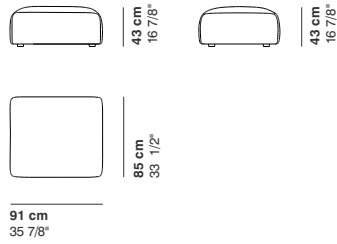

**COD.1806-OUT**  
ELEMENT 182 SX

193 cm  
76

**COD.1807DX-OUT**  
ELEMENT 182 DX

193 cm  
76

DORMEUSE  
DORMEUSE  
DORMEUSE  
DORMEUSE

**COD.1808-OUT**  
DORMEUSE

91 cm  
35 7/8"

**COD.1809SX-OUT**  
DORMEUSE

101 cm  
39 3/4"

**COD.1810DX-OUT**  
DORMEUSE

101 cm  
39 3/4"

ANGOLO  
CORNER  
ANGLE  
ECKE

**COD.1811-OUT**  
CORNER 91

101 cm  
39 3/4"

**ELEMENTI ESAGONALE**  
**HEXAGONAL ELEMENTS**  
**ÉLÉMENT HEXAGONAL**  
**SECHSECKIGES ELEMENT**

**COD.1812-OUT**  
**ESAGONALE**

**COD.1813-OUT**  
**ESAGONALE**

**POUFS**  
**OTTOMANS**  
**POUFS**  
**HOCKER**

**COD.1814-OUT**  
**POUF 91**

**COD.1815-OUT**  
**POUF 182**

**COD.1816-OUT**  
**POUF ESAGONALE**