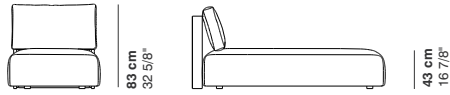

183 cm
72

ELEMENTI 182
ELEMENTS 182
ÉLÉMENTS 182
ELEMENTE 182

COD.1806-OUT
ELEMENT 182 SX

193 cm
76

COD.1807DX-OUT
ELEMENT 182 DX

193 cm
76

DORMEUSE
DORMEUSE
DORMEUSE
DORMEUSE

COD.1808-OUT
DORMEUSE

91 cm
35 7/8"

COD.1809SX-OUT
DORMEUSE

101 cm
39 3/4"

COD.1810DX-OUT
DORMEUSE

101 cm
39 3/4"

ANGOLO
CORNER
ANGLE
ECKE

COD.1811-OUT
CORNER 91

101 cm
39 3/4"