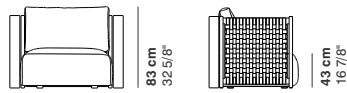

CAT. SPECIAL
 DIV. DIS.05
 DIV. DIS.21
 DIV. DIS.29

**POLTRONA
ARMCHAIR
FAUTEUIL
SESSEL**

**COD.1800-OUT
ARMCHAIR**

111 cm
43 3/4"

**DIVANI
SOFAS
CANAPÉS
SOFAS**

**COD.1801-OUT
SOFA 2 SEATER**

203 cm
39 3/4"