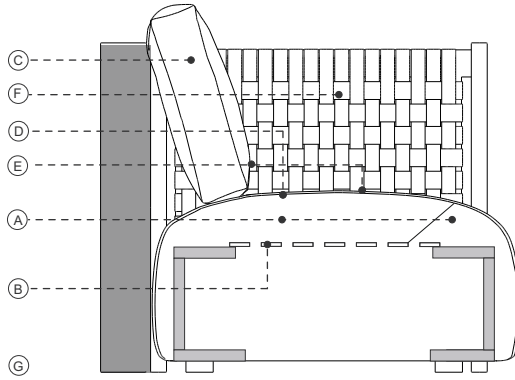

ARKADIUS Outdoor Rope

Armchair, Sofa, System

Norm Architects,
2026

laCividina

DATI TECNICI
TECHNICAL DATA
DONNÉES TECHNIQUES
TECHNISCHE ANGABEN

- Iroko
- Legno massiccio di faggio
- A.** Poliuretano espanso ignifugo indeformabile a quote differenziate
- B.** Cinghie elastiche ad alta densità
- C.** 100 % poliestere
- D.** Interliner protettivo
- E.** Rivestimento fisso in tessuto o pelle
- F.** Corda intrecciata
- G.** Polipropilene nero