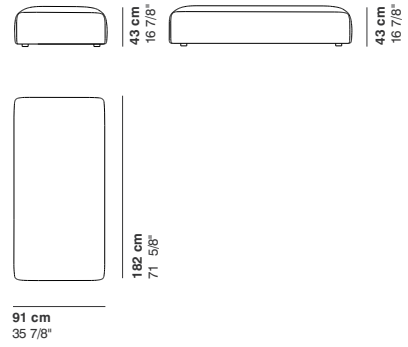

COD.1815-OUT
POUF 182