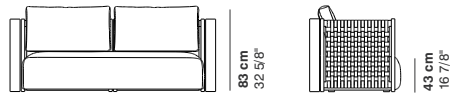

CAT. SPECIAL
 DIV. DIS.05
 DIV. DIS.21
 DIV. DIS.29

**POLTRONA
ARMCHAIR
FAUTEUIL
SESSEL**

**COD.1800-OUT
ARMCHAIR**

111 cm
43 3/4"

**DIVANI
SOFAS
CANAPÉS
SOFAS**

**COD.1801-OUT
SOFA 2 SEATER**

203 cm
39 3/4"