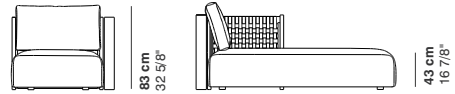

183 cm
72

ELEMENTI 182
ELEMENTS 182
ÉLÉMENTS 182
ELEMENTE 182

COD.1806-OUT
ELEMENT 182 SX

193 cm
76

COD.1807DX-OUT
ELEMENT 182 DX

193 cm
76

DORMEUSE
DORMEUSE
DORMEUSE
DORMEUSE

COD.1808-OUT
DORMEUSE

91 cm
35 7/8"

COD.1809SX-OUT
DORMEUSE

101 cm
39 3/4"

COD.1810DX-OUT
DORMEUSE

101 cm
39 3/4"

ANGOLO
CORNER
ANGLE
ECKE

COD.1811-OUT
CORNER 91

101 cm
39 3/4"