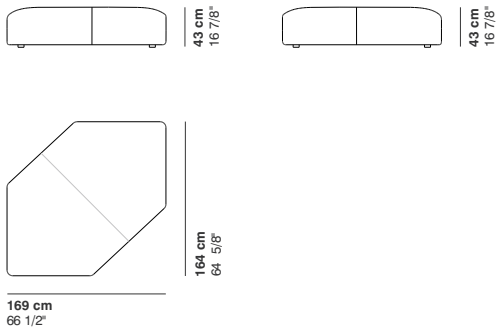

COD.1816-OUT
POUF ESAGONALE