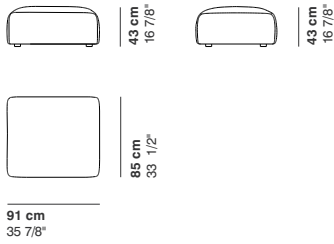

POUFS
OTTOMANS
POUFS
HOCKER

COD.1814-OUT
POUF 91