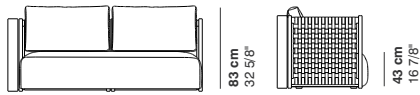

**COMPONIBILI
SYSTEM
CANAPÉS MODULAIRES
MODULAR SOFAS**

**COD.1802-OUT
ELEMENT 91**

91 cm
35 7/8"

**COD.1803SX-OUT
ELEMENT 91 SX**

101 cm
39 3/4"

**COD.1802DX-OUT
ELEMENT 91 DX**

101 cm
39 3/4"

**COD.1805-OUT
ELEMENT 182**

183 cm
72

ELEMENTI 182
ELEMENTS 182
ÉLÉMENTS 182
ELEMENTE 182

COD.1806-OUT
ELEMENT 182 SX

193 cm
76

COD.1807DX-OUT
ELEMENT 182 DX

193 cm
76

DORMEUSE
DORMEUSE
DORMEUSE
DORMEUSE

COD.1808-OUT
DORMEUSE