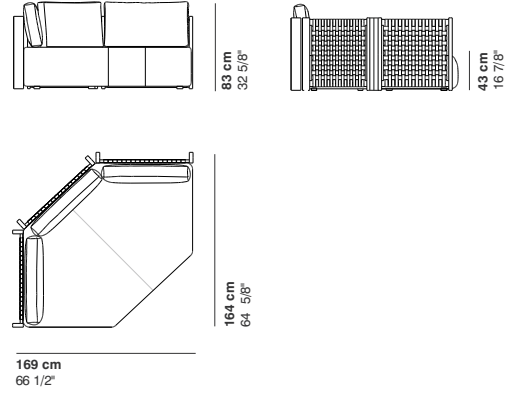

COD.1813-OUT
ESAGONALE