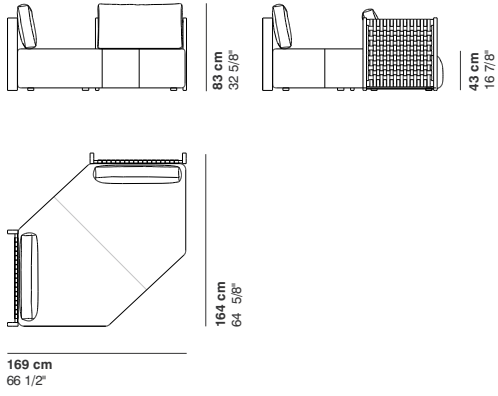

ELEMENTI ESAGONALE
HEXAGONAL ELEMENTS
ÉLÉMENT HEXAGONAL
SECHSECKIGES ELEMENT

COD.1812-OUT
ESAGONALE