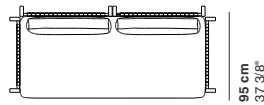

CAT. SPECIAL
 DIV. DIS.05
 DIV. DIS.21
 DIV. DIS.29

**POLTRONA
ARMCHAIR
FAUTEUIL
SESSEL**

**COD.1800-OUT
ARMCHAIR**

111 cm
43 3/4"

**DIVANI
SOFAS
CANAPÉS
SOFAS**

**COD.1801-OUT
SOFA 2 SEATER**

203 cm
39 3/4"