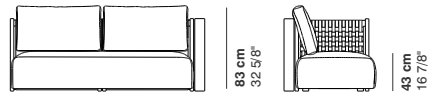

183 cm
72

ELEMENTI 182
ELEMENTS 182
ÉLÉMENTS 182
ELEMENTE 182

COD.1806-OUT
ELEMENT 182 SX

193 cm
76

COD.1807DX-OUT
ELEMENT 182 DX

193 cm
76

DORMEUSE
DORMEUSE
DORMEUSE
DORMEUSE

COD.1808-OUT
DORMEUSE

91 cm
35 7/8"

COD.1809SX-OUT
DORMEUSE

101 cm
39 3/4"

COD.1810DX-OUT
DORMEUSE

101 cm
39 3/4"

ANGOLO
CORNER
ANGLE
ECKE

COD.1811-OUT
CORNER 91

101 cm
39 3/4"