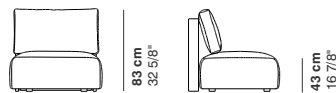

**COMPONIBILI
SYSTEM
CANAPÉS MODULAIRES
MODULAR SOFAS**

**COD.1802-OUT
ELEMENT 91**