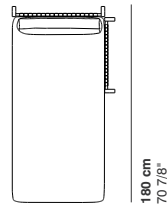

183 cm
72

ELEMENTI 182
ELEMENTS 182
ÉLÉMENTS 182
ELEMENTE 182

COD.1806-OUT
ELEMENT 182 SX

193 cm
76

COD.1807DX-OUT
ELEMENT 182 DX

193 cm
76

DORMEUSE
DORMEUSE
DORMEUSE
DORMEUSE

COD.1808-OUT
DORMEUSE

91 cm
35 7/8"

COD.1809SX-OUT
DORMEUSE

101 cm
39 3/4"

COD.1810DX-OUT
DORMEUSE

101 cm
39 3/4"

ANGOLO
CORNER
ANGLE
ECKE

COD.1811-OUT
CORNER 91

101 cm
39 3/4"