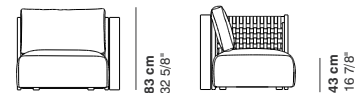

**COMPONIBILI
SYSTEM
CANAPÉS MODULAIRES
MODULAR SOFAS**

**COD.1802-OUT
ELEMENT 91**

91 cm
35 7/8"

**COD.1803SX-OUT
ELEMENT 91 SX**

101 cm
39 3/4"

**COD.1802DX-OUT
ELEMENT 91 DX**

101 cm
39 3/4"

**COD.1805-OUT
ELEMENT 182**

183 cm
72

ELEMENTI 182
ELEMENTS 182
ÉLÉMENTS 182
ELEMENTE 182

COD.1806-OUT
ELEMENT 182 SX

193 cm
76

COD.1807DX-OUT
ELEMENT 182 DX

193 cm
76

DORMEUSE
DORMEUSE
DORMEUSE
DORMEUSE

COD.1808-OUT
DORMEUSE