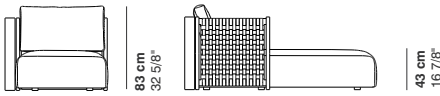

183 cm
72

ELEMENTI 182
ELEMENTS 182
ÉLÉMENTS 182
ELEMENTE 182

COD.1806-OUT
ELEMENT 182 SX

193 cm
76

COD.1807DX-OUT
ELEMENT 182 DX

193 cm
76

DORMEUSE
DORMEUSE
DORMEUSE
DORMEUSE

COD.1808-OUT
DORMEUSE

91 cm
35 7/8"

COD.1809SX-OUT
DORMEUSE

101 cm
39 3/4"

COD.1810DX-OUT
DORMEUSE

101 cm
39 3/4"

ANGOLO
CORNER
ANGLE
ECKE

COD.1811-OUT
CORNER 91

101 cm
39 3/4"