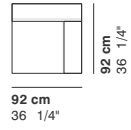

CAT. IMPERIAL
IMPERIAL 1
IMPERIAL 2

**MODULI SEDUTA
SEAT MODULES
MODULES DE SIÈGES
SITZMODULE**

**COD. 1750
ELEMENT 92x92**

**COD. 1751
OTTOMAN**

**COD. 1752
ELEMENT LEFT**

**COD. 1753
ELEMENT RIGHT**

**DIVANI
SOFAS
CANAPÉS
SOFAS**