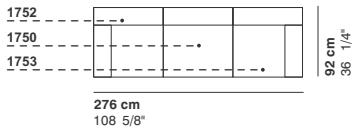

**COD. CRE02
SOFA 3 SEATER**