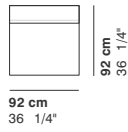

CAT. IMPERIAL
IMPERIAL 1
IMPERIAL 2

**MODULI SEDUTA
SEAT MODULES
MODULES DE SIÈGES
SITZMODULE**

**COD. 1750
ELEMENT 92x92**

**COD. 1751
OTTOMAN**

**COD. 1752
ELEMENT LEFT**

**COD. 1753
ELEMENT RIGHT**

**DIVANI
SOFAS
CANAPÉS
SOFAS**