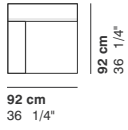

CAT. IMPERIAL
IMPERIAL 1
IMPERIAL 2

**MODULI SEDUTA
SEAT MODULES
MODULES DE SIÈGES
SITZMODULE**

**COD. 1750
ELEMENT 92x92**

**COD. 1751
OTTOMAN**

**COD. 1752
ELEMENT LEFT**

**COD. 1753
ELEMENT RIGHT**

**DIVANI
SOFAS
CANAPÉS
SOFAS**