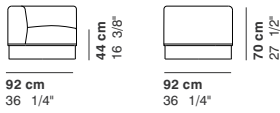

CAT. IMPERIAL
IMPERIAL 1
IMPERIAL 2

**MODULI SEDUTA
SEAT MODULES
MODULES DE SIÈGES
SITZMODULE**

**COD. 1750
ELEMENT 92x92**

**COD. 1751
OTTOMAN**

**COD. 1752
ELEMENT LEFT**

**COD. 1753
ELEMENT RIGHT**

**DIVANI
SOFAS
CANAPÉS
SOFAS**