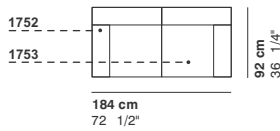

**DIVANI
SOFAS
CANAPÉS
SOFAS**

**COD. CRE01
SOFA 2 SEATER**