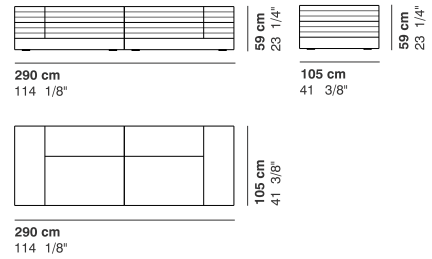

COD. 1684
OTTOMAN 105x105 UPHOLSTERED BASE

TAVOLO
TABLE
TABLE
TISCH

COD. 1675
TABLE 105x105 LACQUERED BASE

DIVANI
SOFAS
CANAPÉS
SOFAS

COD. ACA01
SOFA 2 SEATER LACQUERED BASE

COD. ACA03
SOFA 2 SEATER UPHOLSTER BASE