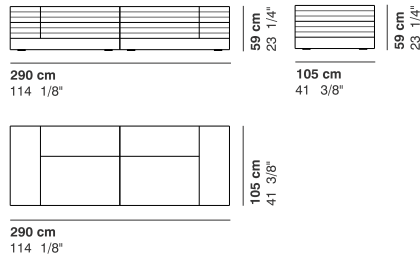

COD. 1684
OTTOMAN 105x105 UPHOLSTERED BASE

TAVOLO
TABLE
TABLE
TISCH

COD. 1675
TABLE 105x105 LACQUERED BASE

DIVANI
SOFAS
CANAPÉS
SOFAS

COD. ACA01
SOFA 2 SEATER LACQUERED BASE

COD. ACA03
SOFA 2 SEATER UPHOLSTER BASE