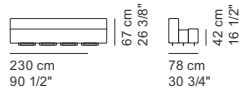

COD. 8802 - OUT
SOFA 230 OUTDOOR