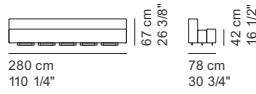

COD. 8803 - OUT
SOFA 280 OUTDOOR