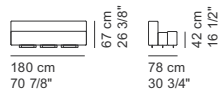

COD. 8801 - OUT
SOFA 180 OUTDOOR