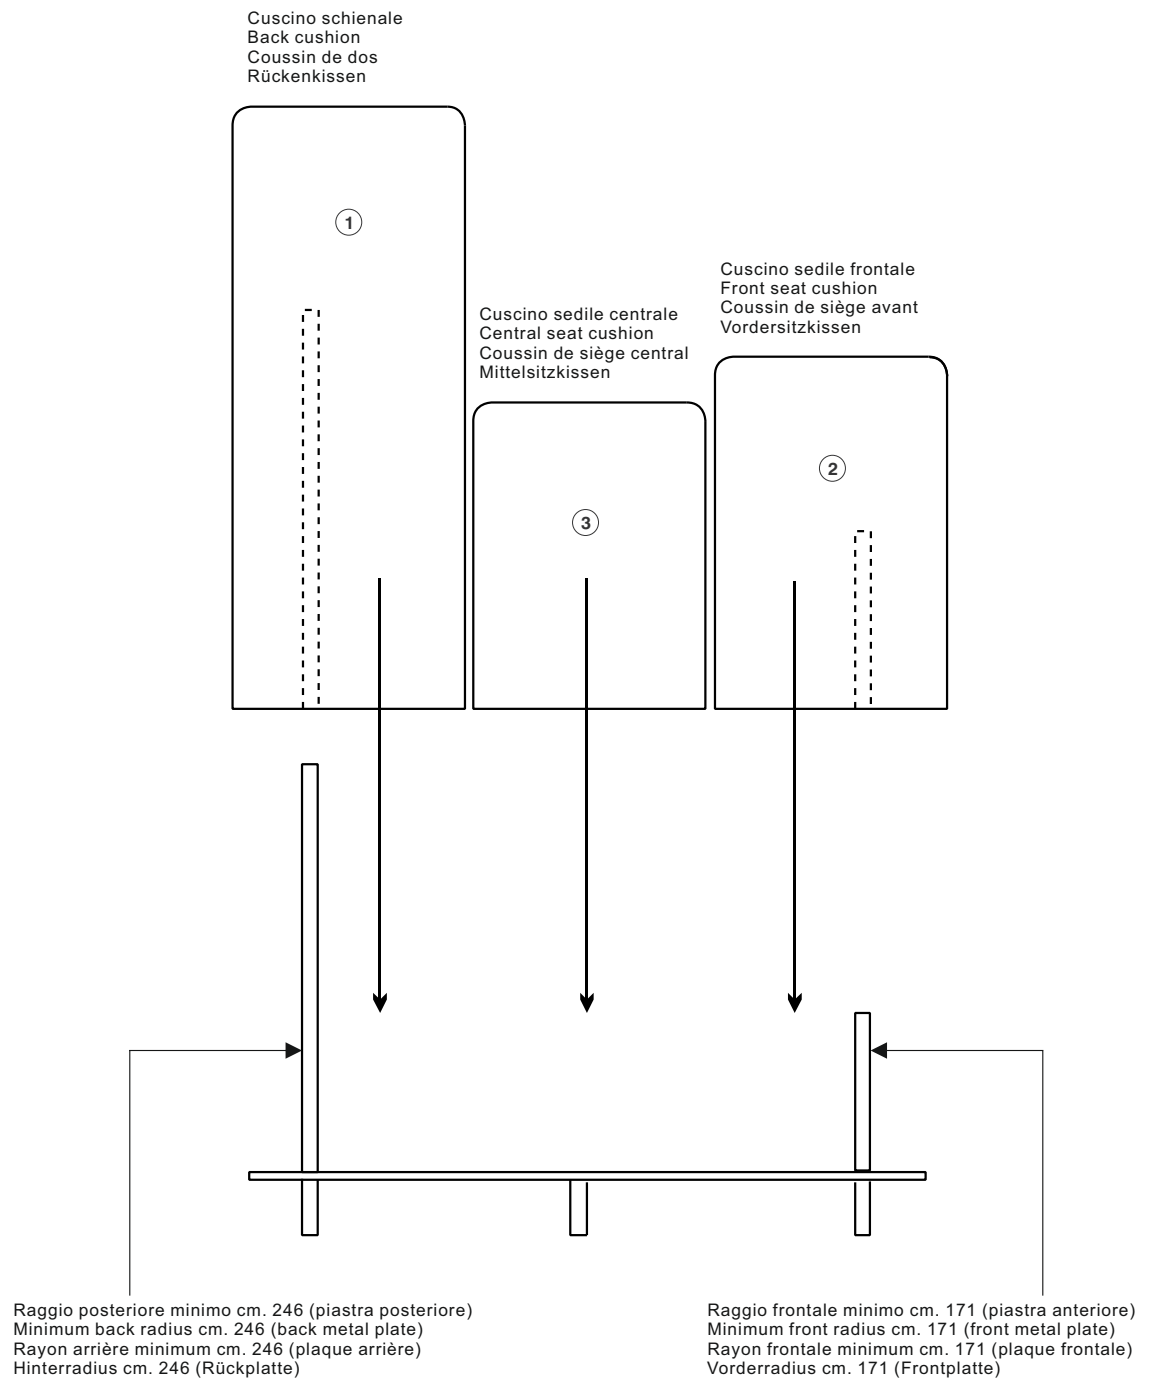

Supporto sedile centrale
 Seat central support
 Support assise central
 Zentral-Sitzflächestütze

Gancio connessione basi
 Clip connection bases
 Cavalier de maintien
 Verbindungshaken für Gestell

SEQUENZA MONTAGGIO BASE
BASE ASSEMBLY SEQUENCE
SÉQUENCE ASSEMBLAGE PIÉTEMENT
GESTELLMONTAGE ANLEITUNG