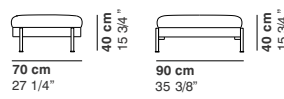

COD.1448
POUFF 70x90