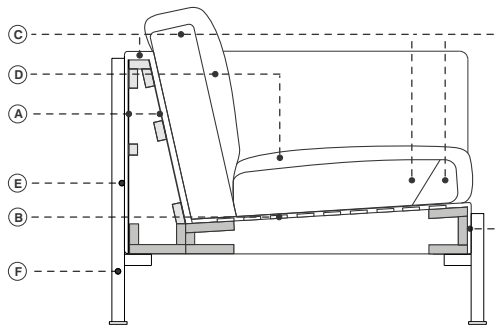

**DATI TECNICI
TECHNICAL DATA
DONNÉES TECHNIQUES
TECHNISCHE ANGABEN**

■ Legno massiccio di abete	■ Solid fir	■ Bois de sapin massif	■ Massivholz aus Tanne
■ Legno massiccio di faggio	■ Solid beech	■ Bois de hêtre massif	■ Massivholz aus Buche
A. Pannello di masonite	A. Masonite panels	A. Panneau de particules	A. Holzfaserplatte
B. Cinghie elastiche ad alta densità	B. High density elastic straps	B. Sangles élastiques	B. Elastischen Gurtbändern
C. Poliuretano espanso ignifugo indeformabile a quote differenziate	C. Flame-retardant undeformable polyurethane foam of different densities	C. Mousse polyuréthane expansé ignifuge indéformable à épaisseurs différenciées	C. Feuerfester formbeständige Polyurethanschaum in unterschiedlicher Dichte
D. Fibra di poliestere	D. Polyester fibers	D. Fibre de polyester	D. Polyester
E. Rivestimento in tessuto sfoderabile	E. Upholstery in fabric removable	E. Revêtement en tissu déhoussable	E. Abnehmbarer Stoffüberzug
F. Acciaio verniciato	F. Laquered steel	F. Acier laqué	F. Lackierter Stahl

**NOTE
NOTES
ANNOTATION
ANMERKUNG**

• Prodotto disponibile su misura con preventivo su richiesta • Base personalizzabile con tinta cliente • Su richiesta attacco per connessione elettrica e USB con sovrapprezzo • Cuscini extra disponibili • COM: tessuto cliente (tinta unita e h.140 cm.) - campione richiesto • COL: pelle cliente - campione richiesto	• This item can be tailor made with price on request • Base customizable with customer's colors on request • Electrical connection and USB upon request with upcharge • Extra cushions available • COM: client's fabric (plain colour and width 140 cm.) - sample required • COL: client's leather - sample required	• Collection personnalisable sur demande • Piètement disponible en autres finitions sur demande • Sur demande connection électrique et USB avec surcoût • Autres coussins disponibles • COM: tissu fourni (couleur unie et hauteur 140 cm.) - échantillon nécessaire • COL: cuir fourni - échantillon nécessaire	• Produkt nach Maß verfügbar auf Anfrage • Gestell in Kundenfarben auf Anfrage verfügbar • Elektrische Verbindung und USB-Anschluss auf Anfrage gegen Aufpreis • Weitere Kissen verfügbar • COM: Kundenstoff (einfarbig und Breite 140 cm.) - Stoffmuster nötig • COL: Kundenleder - Ledermusternötig

**FINITURA BASE
BASE FINISH
FINITION DE PIÈTEMENT
GESTELL AUSFÜHRUNG**

Avorio
Ivory
Ivoire
Elfenbein

Prugna
Plum
Prune
Pflaume

Nero pece
Pitch black
Poix noir
Pech Schwarz

**OPZIONE
OPTION
OPTION
OPZION**

Su richiesta attacco per connessione elettrica e USB con sovrapprezzo
Electrical connection and USB upon request with upcharge
Sur demande connection électrique et USB avec surcoût
Elektrische Verbindung und USB-Anschluss auf Anfrage gegen Aufpreis

**RIVESTIMENTI CONSIGLIATI
RECOMMENDED COVERINGS
REVÊTEMENTS CONSEILLÉS
EMPFOHLENE BEZÜGE**

CAT. A
XTREME
TAILOR
ANGEL
SAMAR
AVON
MAGNUM
CRAZY

CAT. B
WILSON
FAME
MAIN LINE FLAX
STRETCHY
HERO
HESTAN
SATEN
SILVERTEX

CAT. C
SUPERB
DEANS
IRIS
TREND