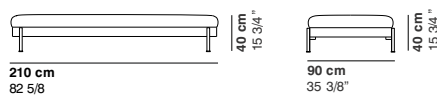

COD.1450
POUFF 210x90