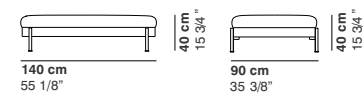

COD.1449
POUFF 140x90