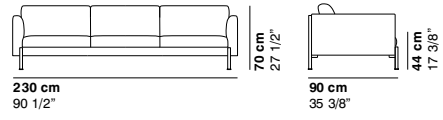

COD.1442
3 SEATER SOFA