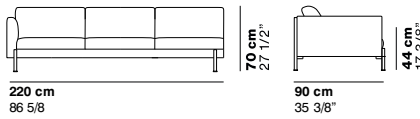

COD.1446
ELEMENT 220 SX