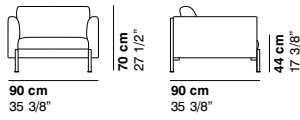

CAT. TOP
ARDA

CAT. SPECIAL
GENTLE 2
SISU

CAT. LUX
LUX 1
LUX 2

CAT. IMPERIAL
IMPERIAL 1
IMPERIAL 2

**POLTRONA
ARMCHAIR
FAUTEUIL
SESSEL**

COD.1440
ARMCHAIR

**DIVANI
SOFAS
CANAPÉS
SOFAS**

COD.1441
2 SEATER SOFA