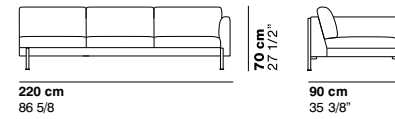

COD.1447
ELEMENT DX