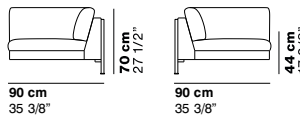

**COMPONIBILI
SYSTEM
CANAPÉS MODULAIRES
MODULAR SOFAS**

COD.1445
CORNER