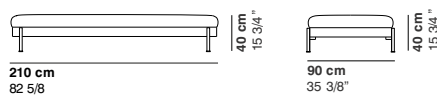

**COD.1446
ELEMENT 220 SX**

**COD.1447
ELEMENT DX**

**COD.1448
POUFF 70x90**

**COD.1449
POUFF 140x90**

**COD.1450
POUFF 210x90**

La Cividina s.r.l., al fine di migliorare le caratteristiche tecniche e qualitative della sua produzione, si riserva di apportare, anche senza preavviso, tutte le modifiche che si rendessero necessarie.