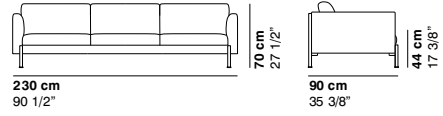

**COD.1442
3 SEATER SOFA**