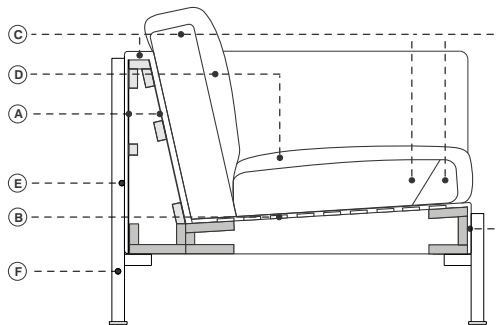

NEWTIME

Armchair, Sofa, System

Alessandro Stabile,
2024

laCividina

**DATI TECNICI
TECHNICAL DATA
DONNÉES TECHNIQUES
TECHNISCHE ANGABEN**

- | | | | |
|--|---|--|--|
| ■ Legno massiccio di abete | ■ Solid fir | ■ Bois de sapin massif | ■ Massivholz aus Tanne |
| ■ Legno massiccio di faggio | ■ Solid beech | ■ Bois de hêtre massif | ■ Massivholz aus Buche |
| A. Pannello di masonite | A. Masonite panels | A. Panneau de particules | A. Holzfaserplatte |
| B. Cinghie elastiche ad alta densità | B. High density elastic straps | B. Sangles élastiques | B. Elastischen Gurtbändern |
| C. Poliuretano espanso ignifugo indeformabile a quote differenziate | C. Flame-retardant undeformable polyurethane foam of different densities | C. Mousse polyuréthane expansé ignifuge indéformable à épaisseurs différenciées | C. Feuerfester formbeständige Polyurethanschaum in unterschiedlicher Dichte |
| D. Fibra di poliestere | D. Polyester fibers | D. Fibre de polyester | D. Polyester |
| E. Rivestimento in tessuto sfoderabile | E. Upholstery in fabric removable | E. Revêtement en tissu déhoussable | E. Abnehmbarer Stoffüberzug |
| F. Acciaio verniciato | F. Laquered steel | F. Acier laqué | F. Lackierter Stahl |