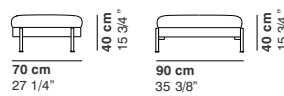

**COD.1448
POUFF 70x90**