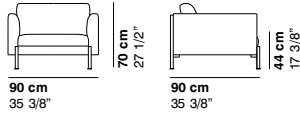

CAT.MAXI
UNIFORM MÉLANGE
HALLINGDAL 65
DIVINA 3

CAT. TOP
ARDA
REGOS

CAT. SPECIAL
GENTLE 2

CAT. LUX
LUX 1
LUX 2

CAT. IMPERIAL
IMPERIAL 1
IMPERIAL 2

**POLTRONA
ARMCHAIR
FAUTEUIL
SESSEL**

**COD.1440
ARMCHAIR**