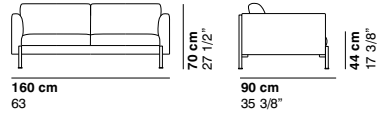

**DIVANI
SOFAS
CANAPÉS
SOFAS**

**COD.1441
2 SEATER SOFA**