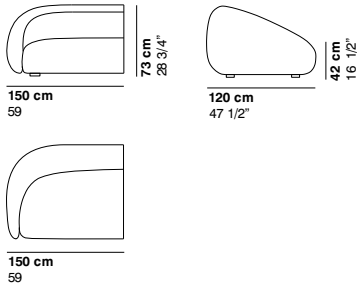

COMPONIBILI
SYSTEM
CANAPÉS MODULAIRES
MODULAR SOFAS

COD.1462
ELEMENT 150 SX