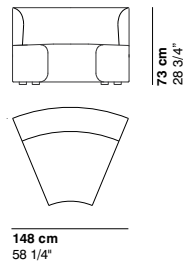

COD.1466
ELEMENT CURVED 148 r193