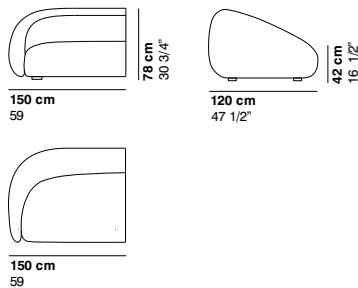

**COMPONIBILI
SYSTEM
CANAPÉS MODULAIRES
MODULAR SOFAS**

**COD.1462
ELEMENT 150 SX**