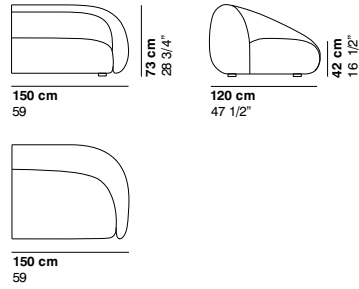

COD.1463
ELEMENT 150 DX