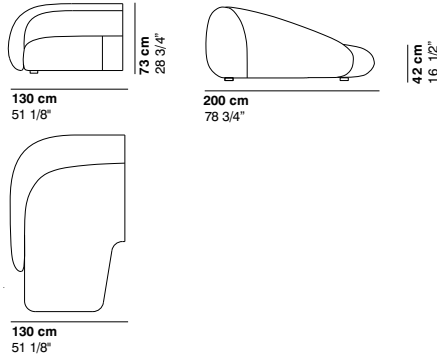

COD.1465
ELEMENT CURVED DX 150 r450

COD.1466
ELEMENT CURVED 148 r193

COD.1467
ELEMENT CURVED 150 r450

COD.1468
ELEMENT 100

COD.1469
ELEMENT 150

COD.1471
DORMEUSE SX

COD.1472
DORMEUSE DX

COMPOSIZIONI
COMPOSITIONS
COMPOSITIONS
KOMPOSITIONEN