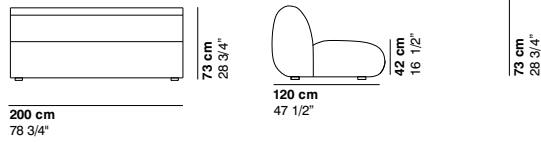

COD.1465
ELEMENT CURVED DX 150 r450

COD.1466
ELEMENT CURVED 148 r193

COD.1467
ELEMENT CURVED 150 r450

COD.1468
ELEMENT 100

COD.1469
ELEMENT 150

COD.1471
DORMEUSE SX

COD.1472
DORMEUSE DX

COMPOSIZIONI
COMPOSITIONS
COMPOSITIONS
KOMPOSITIONEN