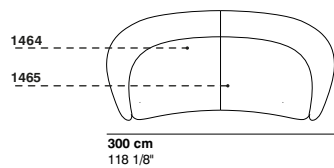

APP02

T.C.	€ 10.120,00
P.C.	€ 10.340,00
CAT. A	€ 11.506,00
CAT. B	€ 11.902,00
CAT. C	€ 12.364,00
SUPER	€ 13.090,00
EXTRA	€ 13.750,00
MAXI	€ 14.410,00
TOP (ARDA)	€ 15.730,00
SPECIAL	€ 18.040,00
PELLE LUX	€ 15.422,00
PELLE IMPERIAL	€ 16.996,00