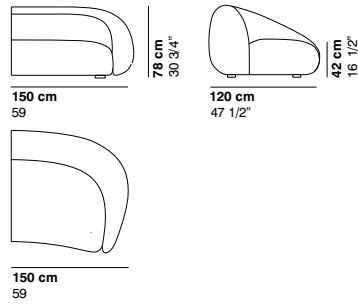

COMPONIBILI
SYSTEM
CANAPÉS MODULAIRES
MODULAR SOFAS

COD.1465
ELEMENT CURVED DX 150 r450