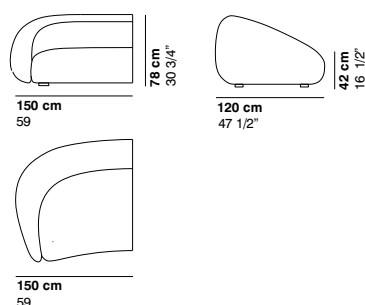

T.C.	€	4.978,00
P.C.	€	5.088,00
CAT. A	€	5.671,00
CAT. B	€	5.869,00
CAT. C	€	6.100,00
SUPER	€	6.463,00
EXTRA	€	6.793,00
MAXI	€	7.123,00
TOP (ARDA)	€	7.783,00
SPECIAL	€	8.938,00
PELLE LUX	€	7.629,00
PELLE IMPERIAL	€	8.415,00

**COD.1464
ELEMENT CURVED SX 150 r450**