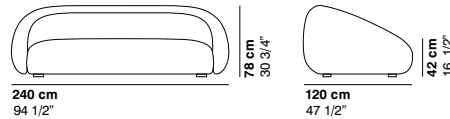

**DIVANI
SOFAS
CANAPÉS
SOFAS**

**COD.1461
SOFA 3 SEATER**

T.C.	€	3.658,00
P.C.	€	3.768,00
CAT. A	€	4.351,00
CAT. B	€	4.549,00
CAT. C	€	4.780,00
SUPER	€	5.143,00
EXTRA	€	5.473,00
MAXI	€	5.803,00
TOP (ARDA)	€	6.463,00
SPECIAL	€	7.618,00
PELLE LUX	€	6.309,00
PELLE IMPERIAL	€	7.095,00