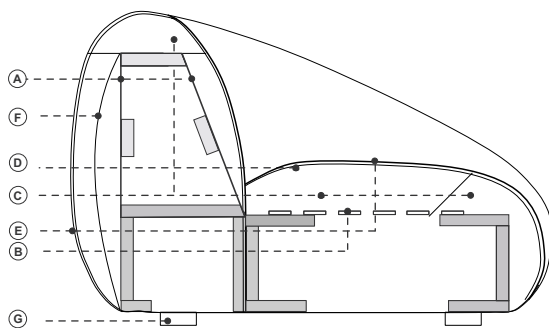

- Legno massiccio di abete
- Legno massiccio di faggio
- **A.** Pannello di masonite
- **B.** Cinghie elastiche ad alta densità
- **C.** Poliuretano espanso ignifugo indeformabile a quote differenziate
- **D.** Fibra di poliestere
- **E.** Rivestimento in tessuto
- **F.** Vetrosesina
- **G.** Polipropilene nero

- Solid fir
- Solid beech
- **A.** Masonite panels
- **B.** High density elastic straps
- **C.** Flame-retardant undeformable polyurethane foam of different densities
- **D.** Polyester fibers
- **E.** Upholstery in fabric
- **F.** Fibreglass
- **G.** Black polypropylene

- Bois de sapin massif
- Bois de hêtre massif
- **A.** Panneau de particules
- **B.** Sangles élastiques
- **C.** Mousse polyuréthane expansé ignifuge indéformable à épaisseurs différenciées
- **D.** Fibre de polyester
- **E.** Revêtement en tissu
- **F.** Fibre de verre
- **G.** Polypropylène noir

- Massivholz aus Tanne
- Massivholz aus Buche
- **A.** Holzfaserplatte
- **B.** Elastischen Gurtbändern
- **C.** Feuerfester formbeständige Polyurethanschaum in unterschiedlicher Dichte
- **D.** Polyesterfaser
- **E.** Stoffüberzug
- **F.** Fibreglas
- **G.** Schwarz Polypropylen

**NOTE
NOTES
ANNOTATION
ANMERKUNG**

- Prodotto disponibile su misura con preventivo su richiesta
- Base personalizzabile con tinta cliente
- Su richiesta attacco per connessione elettrica e USB con sovrapprezzo
- Cuscini extra disponibili
- COM: tessuto cliente (tinta unita e h.140 cm.) - campione richiesto
- COL: pelle cliente - campione richiesto

- This item can be tailor made with price on request
- Base customizable with customer's colors on request
- Electrical connection and USB upon request with upcharge
- Extra cushions available
- COM: client's fabric (plain colour and width 140 cm.) - sample required
- COL: client's leather - sample required

- Collection personnalisable sur demande
- Piètement disponible en autres finitions sur demande
- Sur demande connection électrique et USB avec surcoût
- Autres coussins disponibles
- COM: tissu fourni (couleur unie et hauteur 140 cm.) - échantillon nécessaire
- COL: cuir fourni - échantillon nécessaire

- Produkt nach Maß verfügbar auf Anfrage
- Gestell in Kundenfarben auf Anfrage verfügbar
- Elektrische Verbindung und USB-Anschluss auf Anfrage gegen Aufpreis
- Weitere Kissen verfügbar
- COM: Kundenstoff (einfarbig und Breite 140 cm.) - Stoffmuster nötig
- COL: Kundenleder - Ledermusternötig

**OPZIONE
OPTION
OPTION
OPZION**

Su richiesta attacco per connessione elettrica e USB con sovrapprezzo
Electrical connection and USB upon request with upcharge
Sur demande connection électrique et USB avec surcoût
Elektrische Verbindung und USB-Anschluss auf Anfrage gegen Aufpreis

**RIVESTIMENTI CONSIGLIATI
RECOMMENDED COVERINGS
REVÊTEMENTS CONSEILLÉS
EMPFOHLENE BEZÜGE**

CAT. B
STRETCHY
MAIN LINE FLAX

CAT. EXTRA
BIT

CAT. MAXI
MOZAIC 2
UNIFORM MÉLANGE

CAT. SPECIAL
GENTLE 2
TRIANGLE

CAT. TOP
ARDA