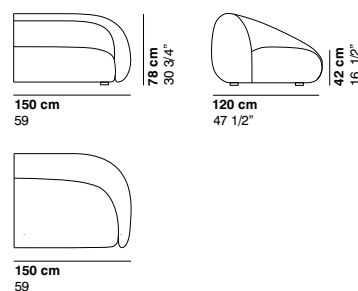

T.C.	€	4.978,00
P.C.	€	5.088,00
CAT. A	€	5.671,00
CAT. B	€	5.869,00
CAT. C	€	6.100,00
SUPER	€	6.463,00
EXTRA	€	6.793,00
MAXI	€	7.123,00
TOP (ARDA)	€	7.783,00
SPECIAL	€	8.938,00
PELLE LUX	€	7.629,00
PELLE IMPERIAL	€	8.415,00

**COD.1463
ELEMENT 150 DX**