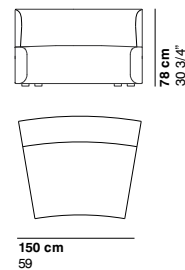

COD.1467
ELEMENT CURVED 150 r450

T.C.	€ 2.063,00
P.C.	€ 2.118,00
CAT. A	€ 2.496,00
CAT. B	€ 2.620,00
CAT. C	€ 2.764,00
SUPER	€ 2.991,00
EXTRA	€ 3.197,00
MAXI	€ 3.404,00
TOP (ARDA)	€ 3.816,00
SPECIAL	€ 4.538,00
PELLE LUX	€ 3.677,00
PELLE IMPERIAL	€ 4.160,00