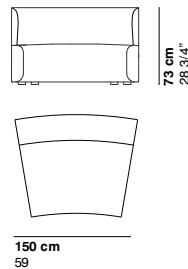

COD.1467
ELEMENT CURVED 150 r450