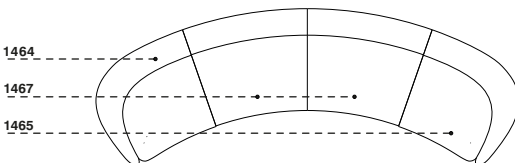

APP07

T.C.	€ 14.246,00
P.C.	€ 14.576,00
CAT. A	€ 16.498,00
CAT. B	€ 17.142,00
CAT. C	€ 17.892,00
SUPER	€ 19.072,00
EXTRA	€ 20.144,00
MAXI	€ 21.218,00
TOP (ARDA)	€ 23.362,00
SPECIAL	€ 27.116,00
PELLE LUX	€ 22.776,00
PELLE IMPERIAL	€ 25.316,00