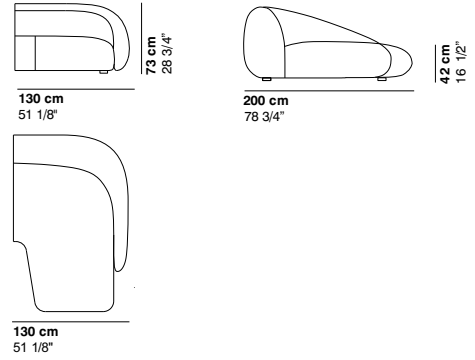

COD.1465
ELEMENT CURVED DX 150 r450

COD.1466
ELEMENT CURVED 148 r193

COD.1467
ELEMENT CURVED 150 r450

COD.1468
ELEMENT 100

COD.1469
ELEMENT 150

COD.1471
DORMEUSE SX

COD.1472
DORMEUSE DX

COMPOSIZIONI
COMPOSITIONS
COMPOSITIONS
KOMPOSITIONEN