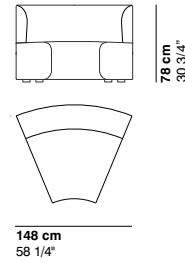

COD.1466
ELEMENT CURVED 148 r193

T.C.	€ 1.925,00
P.C.	€ 1.980,00
CAT. A	€ 2.243,00
CAT. B	€ 2.334,00
CAT. C	€ 2.440,00
SUPER	€ 2.606,00
EXTRA	€ 2.757,00
MAXI	€ 2.909,00
TOP (ARDA)	€ 3.211,00
SPECIAL	€ 3.740,00
PELLE LUX	€ 3.135,00
PELLE IMPERIAL	€ 3.493,00