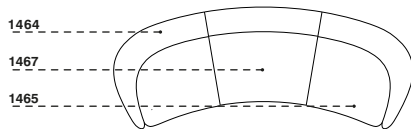

APP06

T.C.	€ 12.183,00
P.C.	€ 12.458,00
CAT. A	€ 14.002,00
CAT. B	€ 14.522,00
CAT. C	€ 15.128,00
SUPER	€ 16.081,00
EXTRA	€ 16.947,00
MAXI	€ 17.814,00
TOP (ARDA)	€ 19.546,00
SPECIAL	€ 22.578,00
PELLE LUX	€ 19.099,00
PELLE IMPERIAL	€ 21.156,00