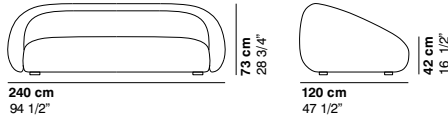

DIVANI
SOFAS
CANAPÉS
SOFAS

COD.1461
SOFA 3 SEATER