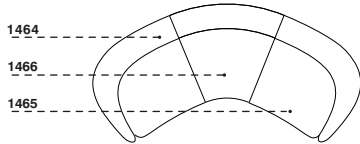

APP03

T.C.	€ 12.045,00
P.C.	€ 12.320,00
CAT. A	€ 13.749,00
CAT. B	€ 14.236,00
CAT. C	€ 14.804,00
SUPER	€ 15.696,00
EXTRA	€ 16.507,00
MAXI	€ 17.319,00
TOP (ARDA)	€ 18.941,00
SPECIAL	€ 21.780,00
PELLE LUX	€ 18.557,00
PELLE IMPERIAL	€ 20.489,00