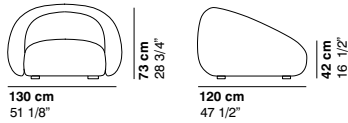

POLTRONA
ARMCHAIR
FAUTEUIL
SESSEL

COD.1460
ARMCHAIR