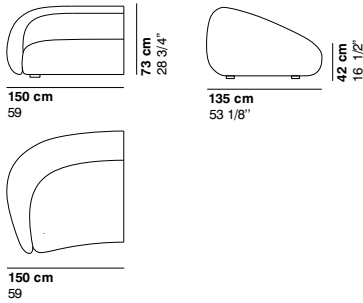

COD.1464
ELEMENT CURVED SX 150 r450