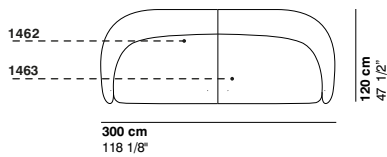

COMPOSIZIONI
COMPOSITIONS
COMPOSITIONS
KOMPOSITIONEN

APP01

T.C.	€ 9.956,00
P.C.	€ 10.176,00
CAT. A	€ 11.342,00
CAT. B	€ 11.738,00
CAT. C	€ 12.200,00
SUPER	€ 12.926,00
EXTRA	€ 13.586,00
MAXI	€ 14.246,00
TOP (ARDA)	€ 15.566,00
SPECIAL	€ 17.876,00
PELLE LUX	€ 15.258,00
PELLE IMPERIAL	€ 16.830,00