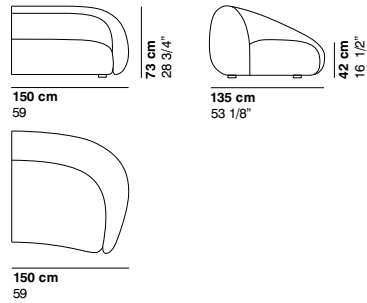

COD.1465
ELEMENT CURVED DX 150 r450