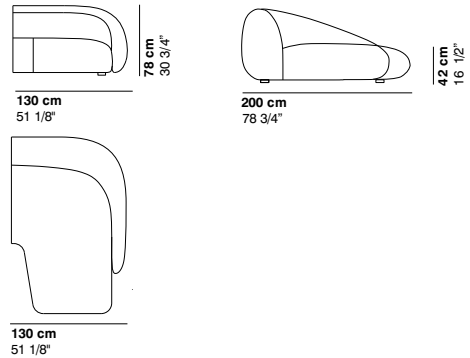

COD.1465
ELEMENT CURVED DX 150 r450

COD.1466
ELEMENT CURVED 148 r193

COD.1467
ELEMENT CURVED 150 r450

COD.1468
ELEMENT 100

COD.1469
ELEMENT 150

COD.1471
DORMEUSE SX

COD.1472
DORMEUSE DX

COMPOSIZIONI
COMPOSITIONS
COMPOSITIONS
KOMPOSITIONEN