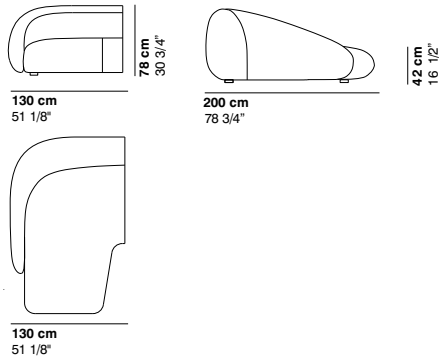

COD.1465
ELEMENT CURVED DX 150 r450

COD.1466
ELEMENT CURVED 148 r193

COD.1467
ELEMENT CURVED 150 r450

COD.1468
ELEMENT 100

COD.1469
ELEMENT 150

COD.1471
DORMEUSE SX

COD.1472
DORMEUSE DX

COMPOSIZIONI
COMPOSITIONS
COMPOSITIONS
KOMPOSITIONEN