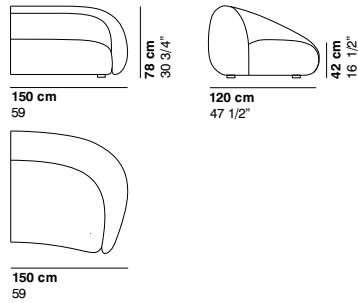

COD.1465
ELEMENT CURVED DX 150 r450