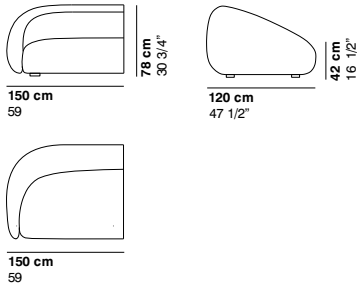

POLTRONA
ARMCHAIR
FAUTEUIL
SESSEL

COD.1460
ARMCHAIR

DIVANI
SOFAS
CANAPÉS
SOFAS

COD.1461
SOFA 3 SEATER

COMPONIBILI
SYSTEM
CANAPÉS MODULAIRES
MODULAR SOFAS

COD.1462
ELEMENT 150 SX

COD.1463
ELEMENT 150 DX

COD.1464
ELEMENT CURVED SX 150 r450