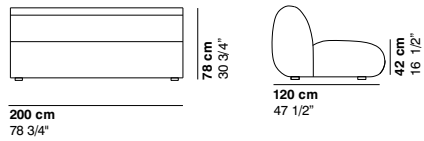

COD.1465
ELEMENT CURVED DX 150 r450

COD.1466
ELEMENT CURVED 148 r193

COD.1467
ELEMENT CURVED 150 r450

COD.1468
ELEMENT 100

COD.1469
ELEMENT 150

COD.1471
DORMEUSE SX

COD.1472
DORMEUSE DX

COMPOSIZIONI
COMPOSITIONS
COMPOSITIONS
KOMPOSITIONEN