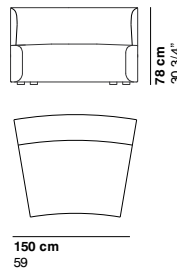

COD.1467
ELEMENT CURVED 150 r450