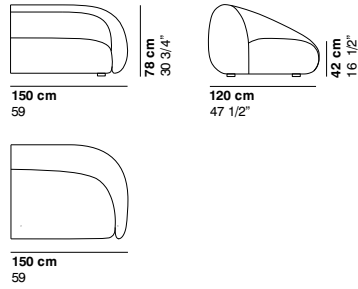

POLTRONA
ARMCHAIR
FAUTEUIL
SESSEL

COD.1460
ARMCHAIR

DIVANI
SOFAS
CANAPÉS
SOFAS

COD.1461
SOFA 3 SEATER

COMPONIBILI
SYSTEM
CANAPÉS MODULAIRES
MODULAR SOFAS

COD.1462
ELEMENT 150 SX

COD.1463
ELEMENT 150 DX

COD.1464
ELEMENT CURVED SX 150 r450