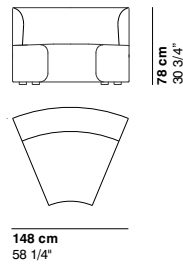

COD.1466
ELEMENT CURVED 148 r193