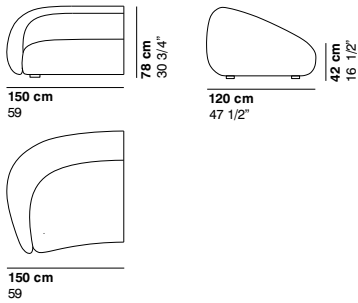

POLTRONA
ARMCHAIR
FAUTEUIL
SESSEL

COD.1460
ARMCHAIR

DIVANI
SOFAS
CANAPÉS
SOFAS

COD.1461
SOFA 3 SEATER

COMPONIBILI
SYSTEM
CANAPÉS MODULAIRES
MODULAR SOFAS

COD.1462
ELEMENT 150 SX

COD.1463
ELEMENT 150 DX

COD.1464
ELEMENT CURVED SX 150 r450