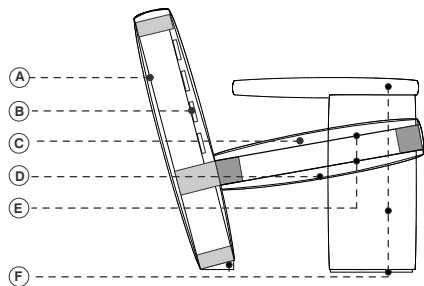

AGETTI

Armchair, sofa

Garcia Cumini,
2023

laCividina

**DATI TECNICI
TECHNICAL DATA
DONNÉES TECHNIQUES
TECHNISCHE ANGABEN**

■ Legno massiccio di abete
■ Legno massiccio di faggio
A. Masonite panels
B. Cinghie elastiche ad alta densità
C. Poliuretano espanso ignifugo indeformabile a quote differenziate
D. Fibra di poliestere
E. Polietilene
F. Legno di faggio