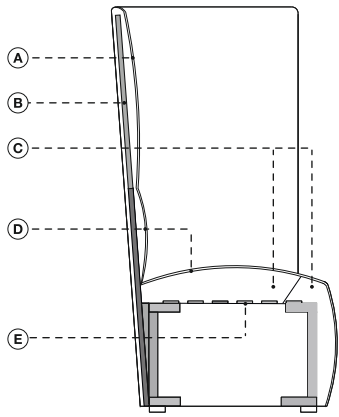

TWIRL

Armchair

Gordon Guillaumier,
2022

laCividina

DATI TECNICI
TECHNICAL DATA
DONNÉES TECHNIQUES
TECHNISCHE ANGABEN

■ Legno massiccio di faggio
 ■ Multistrato di faggio
 A. Rivestimento
 B. Polipropilene
 C. Poliuretano espanso ignifugo a quote differenziate
 D. Fibra di poliestere
 E. Cinghie elastiche ad alta densità