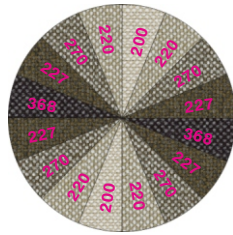

Colors codes:  
733  
810  
840  
850

blu scuro/dark blue/bleu foncé/dunkelblau

Colors codes:  
754  
753  
773  
764

marrone/brown/brun/Braun

Colors codes:  
200  
220  
270  
227  
368

grigio chiaro/light grey/gris clair/hellgrau