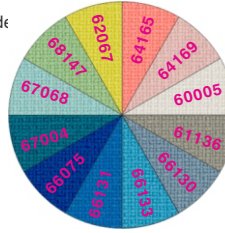

arcobaleno chiaro/light rainbow
arc-en-ciel clair/Regenbogenhell

Colors code
64165
64169
60005
61136
66130
66133
66131
66075
67004
67068
68147
62067