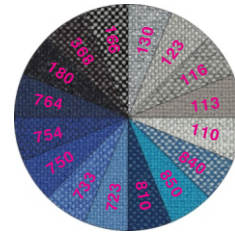

arcobaleno 2/rainbow 2/arc-en-ciel 2/Regenboden 2

Colors codes:
130
123
116
113
110
840
850
810
723
733
750
754
180
368
166