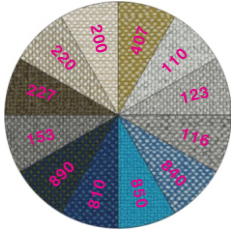

rosso/red/rouge/Rot

Colors cod  
64165  
64119  
64089  
64058  
64167

blu/blue/bleu/Blau

Colors cod  
67005  
67016  
67067  
66133

pastello/pastel/pastel/Pastell

Colors codes:  
64165  
64169  
62068  
67067  
67068

Colors code  
61047  
64055  
67005  
65084  
65082  
67069  
68143  
61060

marrone/brown/brun/Braun

Colors codes:  
200  
220  
270  
227

grigio chiaro/light grey/gris clair/hellgrau

Colors codes:  
103  
110  
116  
123

arcobaleno 1/rainbow 1/arc-en-ciel 1/Regenboden 1

Colors codes:  
407  
110  
123  
116  
840  
850  
810  
890  
153  
227  
220  
200

arcobaleno 2/rainbow 2/arc-en-ciel 2/Regenboden 2

Colors codes:  
130  
116  
840  
850  
810  
733  
750  
754  
764  
180  
368  
166

Colors codes:  
840  
850  
810  
750  
753  
763  
702  
573  
657  
674  
680  
600  
590  
526  
407  
110

rosso/red/rouge/Rot

Colors codes:  
680  
657  
687  
573  
563  
573  
687  
657  
680  
657  
687