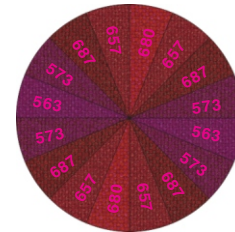

Colors codes:  
733  
810  
840  
850

blu scuro/dark blue/bleu foncé/dunkelblau

Colors codes:  
754  
753  
773  
764

marrone/brown/brun/Braun

Colors codes:  
200  
220  
270  
227  
368

grigio chiaro/light grey/gris clair/hellgrau

Colors codes:  
103  
113  
110  
116  
123

arcobaleno 1/rainbow 1/arc-en-ciel 1/Regenboden 1

Colors codes:  
153  
227  
220  
200  
407  
420  
980  
960  
890  
810  
850  
840  
116  
110  
123  
130

arcobaleno 2/rainbow 2/arc-en-ciel 2/Regenboden 2

Colors codes:  
130  
123  
116  
113  
110  
840  
850  
810  
723  
733  
750  
754  
180  
368  
166

arcobaleno 3/rainbow 3/arc-en-ciel 3/Regenboden 3

Colors codes:  
840  
850  
810  
750  
753  
763  
702  
573  
657  
674  
680  
600  
590  
526  
407  
110

rosso/red/rouge/Rot

Colors codes:  
680  
657  
687  
573  
563  
573  
687  
657  
680  
657  
687