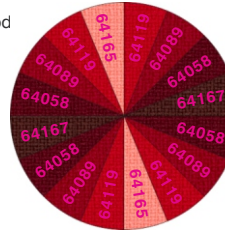

CAT. IMPERIAL  
IMPERIAL 1  
IMPERIAL 2

marrone/brown/brun/Braun

Colors codes:  
60005  
61003  
61060  
61044

rosso/red/rouge/Rot

Colors cod  
64119  
64089  
64058  
64167

blu/blue/bleu/Blau

Colors code  
67005  
67016  
67067  
66133

arcobaleno scuro/dark rainbow/arc-en-ciel  
foncé/Regenbogendunkel

Colors code  
67005  
64055  
65084  
67069  
68143  
61060

marrone/brown/brun/Braun

Colors codes:  
60005  
61003  
61135  
61060  
61044

rosso/red/rouge/Rot

Colors cod  
64165  
64119  
64089  
64058  
64167

blu/blue/bleu/Blau

Colors cod  
67005  
67016  
67067  
66133

pastello/pastel/pastel/Pastell

Colors codes:  
64165  
64169  
62068  
67067  
67068

Colors codes:  
840  
850  
810  
750  
753  
763  
702  
573  
657  
674  
680  
600  
590  
526  
407  
110

rosso/red/rouge/Rot

Colors codes:  
680  
657  
687  
573  
563  
573  
687  
657  
680  
657  
687