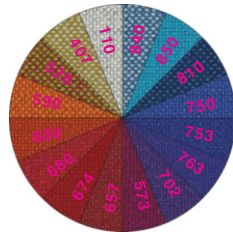

Colors code  
61047  
64055  
67005  
65084  
65082  
67069  
68143  
61060

marrone/brown/brun/Braun

Colors codes:  
200  
220  
270  
227

grigio chiaro/light grey/gris clair/hellgrau

Colors codes:  
103  
110  
116  
123

Colors codes:  
733  
810  
840  
850

blu scuro/dark blue/bleu foncé/dunkelblau

Colors codes:  
754  
753  
773  
764

marrone/brown/brun/Braun

Colors codes:  
200  
220  
270  
227  
368

grigio chiaro/light grey/gris clair/hellgrau

Colors codes:  
103  
113  
110  
116  
123

arcobaleno 1/rainbow 1/arc-en-ciel 1/Regenboden 1

Colors codes:  
153  
227  
220  
200  
407  
420  
980  
960  
890  
810  
850  
840  
116  
110  
123  
130

Colors codes:  
840  
850  
810  
750  
753  
763  
702  
573  
657  
674  
680  
600  
590  
526  
407  
110

rosso/red/rouge/Rot

Colors codes:  
680  
657  
687  
573  
563  
573  
687  
657  
680  
657  
687