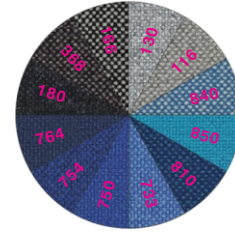

rosso/red/rouge/Rot

Colors cod  
64165  
64119  
64089  
64058  
64167

blu/blue/bleu/Blau

Colors cod  
67005  
67016  
67067  
66133

pastello/pastel/pastel/Pastell

Colors codes:  
64165  
64169  
62068  
67067  
67068

Colors code  
61047  
64055  
67005  
65084  
65082  
67069  
68143  
61060

marrone/brown/brun/Braun

Colors codes:  
200  
220  
270  
227

grigio chiaro/light grey/gris clair/hellgrau

Colors codes:  
103  
110  
116  
123

arcobaleno 1/rainbow 1/arc-en-ciel 1/Regenboden 1

Colors codes:  
407  
110  
123  
116  
840  
850  
810  
890  
153  
227  
220  
200

arcobaleno 2/rainbow 2/arc-en-ciel 2/Regenboden 2

Colors codes:  
130  
116  
840  
850  
810  
733  
750  
754  
764  
180  
368  
166

Colors codes:  
840  
850  
810  
750  
753  
763  
702  
573  
657  
674  
680  
600  
590  
526  
407  
110

rosso/red/rouge/Rot

Colors codes:  
680  
657  
687  
573  
563  
573  
687  
657  
680  
657  
687