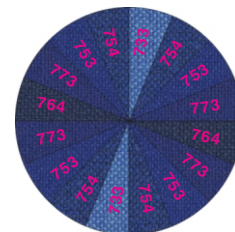

Colors codes:  
840  
850  
810  
750  
753  
763  
702  
573  
657  
674  
680  
600  
590  
526  
407  
110

rosso/red/rouge/Rot

Colors codes:  
680  
657  
687  
573  
563  
573  
687  
657  
680  
657  
687

blu chiaro/light blue/bleu clair/hellblau

Colors codes:  
723  
733  
810  
840  
850

blu scuro/dark blue/bleu foncé/dunkelblau

Colors codes:  
733  
754  
753  
773  
764  
764

POUF  
OTTOMAN  
POUF  
HOCKER