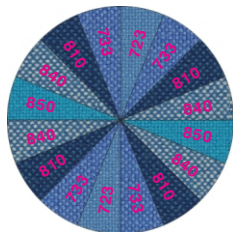

Colors codes:  
840  
850  
810  
750  
753  
763  
702  
573  
657  
674  
680  
600  
590  
526  
407  
110

rosso/red/rouge/Rot

Colors codes:  
680  
657  
687  
573  
563  
573  
687  
657  
680  
657  
687

blu chiaro/light blue/bleu clair/hellblau

Colors codes:  
723  
733  
810  
840  
850

blu scuro/dark blue/bleu foncé/dunkelblau

Colors codes:  
733  
754  
753  
773  
764  
764

POUF  
OTTOMAN  
POUF  
HOCKER