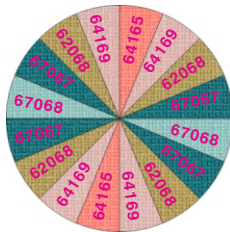

rosso/red/rouge/Rot

Colors cod  
64165  
64119  
64089  
64058  
64167

blu/blue/bleu/Blau

Colors cod  
67005  
67016  
67067  
66133

pastello/pastel/pastel/Pastell

Colors codes:  
64165  
64169  
62068  
67067  
67068