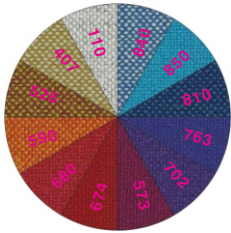

arcobaleno 3/rainbow 3/arc-en-ciel 3/Regenboden 3

Colors codes:
840
850
810
763
702
573
674
680
590
526
407
110