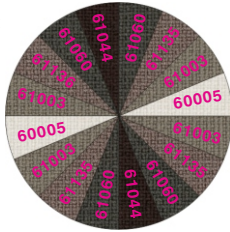

CAT. IMPERIAL  
IMPERIAL 1  
IMPERIAL 2

marrone/brown/brun/Braun

Colors codes:  
60005  
61003  
61060  
61044

rosso/red/rouge/Rot

Colors cod  
64119  
64089  
64058  
64167

blu/blue/bleu/Blau

Colors code  
67005  
67016  
67067  
66133

pastello/pastel/Pastell/pastel

Colors codes:  
64169  
62068  
67067  
67068

arcobaleno chiaro/light rainbow  
arc-en-ciel clair/Regenbogenhell

Colors code  
64165  
64169  
60005  
61136  
66130  
66133  
66131  
66075  
67004  
67068  
68147  
62067

arcobaleno scuro/dark rainbow/arc-en-ciel  
foncé/Regenbogendunkel

Colors code  
67005  
64055  
65084  
67069  
68143  
61060

marrone/brown/brun/Braun

Colors codes:  
60005  
61003  
61135  
61060  
61044

Colors codes:  
840  
850  
810  
750  
753  
763  
702  
573  
657  
674  
680  
600  
590  
526  
407  
110

rosso/red/rouge/Rot

Colors codes:  
680  
657  
687  
573  
563  
573  
687  
657  
680  
657  
687