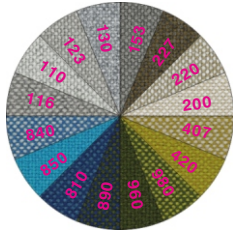

Colors code  
61047  
64055  
67005  
65084  
65082  
67069  
68143  
61060

marrone/brown/brun/Braun

Colors codes:  
200  
220  
270  
227

grigio chiaro/light grey/gris clair/hellgrau

Colors codes:  
103  
110  
116  
123

Colors codes:  
733  
810  
840  
850

blu scuro/dark blue/bleu foncé/dunkelblau

Colors codes:  
754  
753  
773  
764

marrone/brown/brun/Braun

Colors codes:  
200  
220  
270  
227  
368

grigio chiaro/light grey/gris clair/hellgrau

Colors codes:  
103  
113  
110  
116  
123

arcobaleno 1/rainbow 1/arc-en-ciel 1/Regenboden 1

Colors codes:  
153  
227  
220  
200  
407  
420  
980  
960  
890  
810  
850  
840  
116  
110  
123  
130

Colors codes:  
840  
850  
810  
750  
753  
763  
702  
573  
657  
674  
680  
600  
590  
526  
407  
110

rosso/red/rouge/Rot

Colors codes:  
680  
657  
687  
573  
563  
573  
687  
657  
680  
657  
687