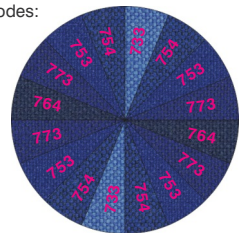

Colors codes:  
657  
687  
687  
573  
563  
573

blu chiaro  
light blue  
bleu clair  
hellblau

Colors codes:  
733  
810  
810  
840  
850

blu scuro  
dark blue  
bleu foncé  
dunkelblau

Colors codes:  
754  
753  
753  
773  
764

arcobaleno 2  
rainbow 2  
arc-en-ciel 2  
Regenboden 2

Colors codes:  
130  
116  
840  
850  
810  
733  
750  
754  
764  
180  
754

arcobaleno 3  
rainbow 3  
arc-en-ciel 3  
Regenboden 3

Colors codes:  
840  
850  
810  
763  
702  
573  
674  
680  
590  
526  
407  
110

Pouf 180 / HALLINGDAL Multicolor

marrone  
brown  
brun  
Braun

Colors codes:  
200  
220  
270  
227  
368

rosso  
red  
rouge  
Rot

Colors codes:  
680  
657  
687  
573  
563  
573  
563

blu chiaro  
light blue  
bleu clair  
hellblau

Colors codes:  
723  
733  
733  
810  
840  
850

blu scuro  
dark blue  
bleu foncé  
dunkelblau

Colors codes:  
733  
754  
753  
773  
764

grigio chiaro  
light grey  
gris clair  
hellgrau

Colors codes:  
103  
113  
110  
116  
123