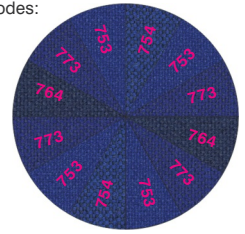

Colors codes:  
61047  
64055  
67005  
65084  
65082  
67069  
68143  
61060

WINDMILL

Pouf 110 / HALLINGDAL multicolor

marrone  
brown  
brun  
Braun

Colors codes:  
200  
220  
270  
227

rosso  
red  
rouge  
Rot

Colors codes:  
657  
687  
687  
573  
563  
573

blu chiaro  
light blue  
bleu clair  
hellblau

Colors codes:  
733  
810  
810  
840  
850

blu scuro  
dark blue  
bleu foncé  
dunkelblau

Colors codes:  
754  
753  
753  
773  
764

grigio chiaro  
light grey  
gris clair  
hellgrau

Colors codes:  
103  
110  
116  
123

arcobaleno 1  
rainbow 1  
arc-en-ciel 1  
Regenboden 1

Colors codes:  
407  
110  
123  
116  
840  
850  
810  
890  
153  
227  
220  
200