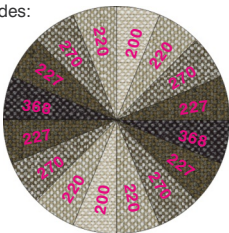

Pouf 180 / HALLINGDAL Multicolor

marrone
brown
brun
Braun

Colors codes:
200
220
270
227
368