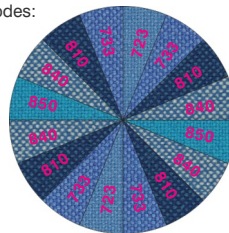

Pouf 180 / HALLINGDAL Multicolor

marrone  
brown  
brun  
Braun

Colors codes:  
200  
220  
270  
227  
368

rosso  
red  
rouge  
Rot

Colors codes:  
680  
657  
687  
573  
563  
573  
563

blu chiaro  
light blue  
bleu clair  
hellblau

Colors codes:  
723  
733  
733  
810  
840  
850

blu scuro  
dark blue  
bleu foncé  
dunkelblau

Colors codes:  
733  
754  
753  
773  
764

grigio chiaro  
light grey  
gris clair  
hellgrau

Colors codes:  
103  
113  
110  
116  
123