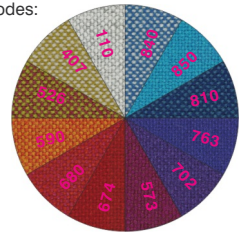

Colors codes:  
61047  
64055  
67005  
65084  
65082  
67069  
68143  
61060

WINDMILL

Pouf 110 / HALLINGDAL multicolor

marrone  
brown  
brun  
Braun

Colors codes:  
200  
220  
270  
227

rosso  
red  
rouge  
Rot

Colors codes:  
657  
687  
687  
573  
563  
573

blu chiaro  
light blue  
bleu clair  
hellblau

Colors codes:  
733  
810  
810  
840  
850

blu scuro  
dark blue  
bleu foncé  
dunkelblau

Colors codes:  
754  
753  
753  
773  
764

grigio chiaro  
light grey  
gris clair  
hellgrau

Colors codes:  
103  
110  
116  
123

arcobaleno 1  
rainbow 1  
arc-en-ciel 1  
Regenboden 1

Colors codes:  
407  
110  
123  
116  
840  
850  
810  
890  
153  
227  
220  
200

arcobaleno 2  
rainbow 2  
arc-en-ciel 2  
Regenboden 2

Colors codes:  
130  
116  
840  
850  
810  
733  
750  
754  
764  
180  
754

arcobaleno 3  
rainbow 3  
arc-en-ciel 3  
Regenboden 3

Colors codes:  
840  
850  
810  
763  
702  
573  
674  
680  
590  
526  
407  
110