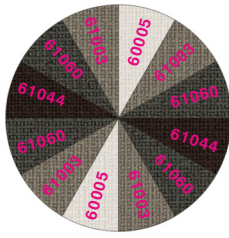

WINDMILL

Pouf 110 / FAME multicolor

marrone
brown
brun
Braun

Colors codes:
60005
61003
61060
61044