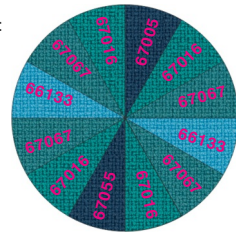

## Pouf 110 / FAME multicolor

marrone  
brown  
brun  
Braun

Colors codes:  
60005  
61003  
61060  
61044

rosso  
red  
rouge  
Rot

Colors codes:  
64119  
64089  
64058  
64167

blu  
blue  
bleu  
Blau

Colors codes:  
67005  
67016  
67067  
66133