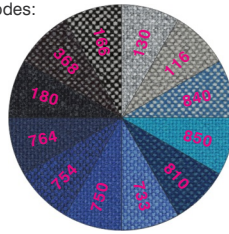

Colors codes:  
61047  
64055  
67005  
65084  
65082  
67069  
68143  
61060

WINDMILL

Pouf 110 / HALLINGDAL multicolor

marrone  
brown  
brun  
Braun

Colors codes:  
200  
220  
270  
227

rosso  
red  
rouge  
Rot

Colors codes:  
657  
687  
687  
573  
563  
573

blu chiaro  
light blue  
bleu clair  
hellblau

Colors codes:  
733  
810  
810  
840  
850

blu scuro  
dark blue  
bleu foncé  
dunkelblau

Colors codes:  
754  
753  
753  
773  
764

grigio chiaro  
light grey  
gris clair  
hellgrau

Colors codes:  
103  
110  
116  
123

arcobaleno 1  
rainbow 1  
arc-en-ciel 1  
Regenboden 1

Colors codes:  
407  
110  
123  
116  
840  
850  
810  
890  
153  
227  
220  
200

arcobaleno 2  
rainbow 2  
arc-en-ciel 2  
Regenboden 2

Colors codes:  
130  
116  
840  
850  
810  
733  
750  
754  
764  
180  
754

arcobaleno 3  
rainbow 3  
arc-en-ciel 3  
Regenboden 3

Colors codes:  
840  
850  
810  
763  
702  
573  
674  
680  
590  
526  
407  
110