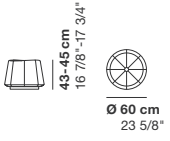

# WINDMILL

cod. 8862 / ottoman 180

cod. 8864 / high ottoman 180

cod. 8861 / ottoman 110

cod. 8863 / high ottoman 110

cod. 8860 / ottoman 60

La Cividina s.r.l., al fine di migliorare caratteristiche tecniche e qualitative della sua produzione, si riserva di apportare, anche senza preavviso, tutte le modifiche che si rendessero necessarie.