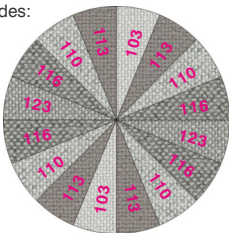

Colors codes:  
723  
733  
733  
810  
840  
850

blu scuro  
dark blue  
bleu foncé  
dunkelblau

Colors codes:  
733  
754  
753  
773  
764

grigio chiaro  
light grey  
gris clair  
hellgrau

Colors codes:  
103  
113  
110  
116  
123