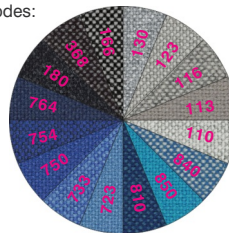

arcobaleno 2
rainbow 2
arc-en-ciel 2
Regenboden 2

Colors codes:
130
123
116
113
110
840
850
810
723
733
750
754
764
180
368
166