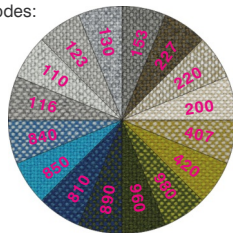

Colors codes:  
657  
687  
687  
573  
563  
573

blu chiaro  
light blue  
bleu clair  
hellblau

Colors codes:  
733  
810  
810  
840  
850

blu scuro  
dark blue  
bleu foncé  
dunkelblau

Colors codes:  
754  
753  
753  
773  
764

Pouf 180 / HALLINGDAL Multicolor

marrone  
brown  
brun  
Braun

Colors codes:  
200  
220  
270  
227  
368

rosso  
red  
rouge  
Rot

Colors codes:  
680  
657  
687  
573  
563  
573  
563

blu chiaro  
light blue  
bleu clair  
hellblau

Colors codes:  
723  
733  
733  
810  
840  
850

blu scuro  
dark blue  
bleu foncé  
dunkelblau

Colors codes:  
733  
754  
753  
773  
764

grigio chiaro  
light grey  
gris clair  
hellgrau

Colors codes:  
103  
113  
110  
116  
123

arcobaleno 1  
rainbow 1  
arc-en-ciel 1  
Regenboden 1

Colors codes:  
153  
227  
220  
200  
407  
420  
980  
960  
890  
810  
850  
840  
116  
110  
123  
130

arcobaleno 2  
rainbow 2  
arc-en-ciel 2  
Regenboden 2