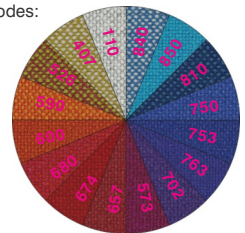

Pouf 180 / HALLINGDAL Multicolor

marrone  
brown  
brun  
Braun

Colors codes:  
200  
220  
270  
227  
368

rosso  
red  
rouge  
Rot

Colors codes:  
680  
657  
687  
573  
563  
573  
563

blu chiaro  
light blue  
bleu clair  
hellblau

Colors codes:  
723  
733  
733  
810  
840  
850

blu scuro  
dark blue  
bleu foncé  
dunkelblau

Colors codes:  
733  
754  
753  
773  
764

grigio chiaro  
light grey  
gris clair  
hellgrau

Colors codes:  
103  
113  
110  
116  
123

arcobaleno 1  
rainbow 1  
arc-en-ciel 1  
Regenboden 1

Colors codes:  
153  
227  
220  
200  
407  
420  
980  
960  
890  
810  
850  
840  
116  
110  
123  
130

arcobaleno 2  
rainbow 2  
arc-en-ciel 2  
Regenboden 2

Colors codes:  
130  
123  
116  
113  
110  
840  
850  
810  
723  
733  
750  
754  
764  
180  
368  
166

arcobaleno 3  
rainbow 3  
arc-en-ciel 3  
Regenboden 3

Colors codes:  
840  
850  
810  
750  
763  
702  
573  
657  
674  
680  
600  
590  
526  
407  
110