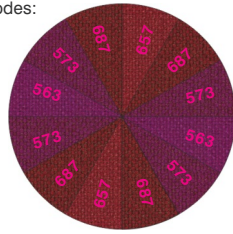

Colors codes:  
64165  
64169  
60005  
61136  
61003  
60078  
66130  
66133  
66131  
66075  
66032  
67004  
67068  
68147  
68145  
62067

arcobaleno scuro  
dark rainbow  
arc-en-ciel foncé  
Regenbogendunkel

Colors codes:  
61047  
64055  
67005  
65084  
65082  
67069  
68143  
61060

WINDMILL

Pouf 110 / HALLINGDAL multicolor

marrone  
brown  
brun  
Braun

Colors codes:  
200  
220  
270  
227

rosso  
red  
rouge  
Rot

Colors codes:  
657  
687  
687  
573  
563  
573

blu chiaro  
light blue  
bleu clair  
hellblau

Colors codes:  
733  
810  
810  
840  
850

blu scuro  
dark blue  
bleu foncé  
dunkelblau

Colors codes:  
754  
753  
753  
773  
764