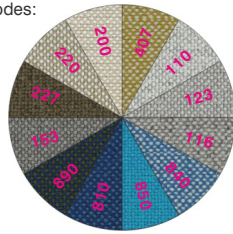

Colors codes:  
61047  
64055  
67005  
65084  
65082  
67069  
68143  
61060

WINDMILL

Pouf 110 / HALLINGDAL multicolor

marrone  
brown  
brun  
Braun

Colors codes:  
200  
220  
270  
227

rosso  
red  
rouge  
Rot

Colors codes:  
657  
687  
687  
573  
563  
573

blu chiaro  
light blue  
bleu clair  
hellblau

Colors codes:  
733  
810  
810  
840  
850

blu scuro  
dark blue  
bleu foncé  
dunkelblau

Colors codes:  
754  
753  
753  
773  
764

grigio chiaro  
light grey  
gris clair  
hellgrau

Colors codes:  
103  
110  
116  
123

arcobaleno 1  
rainbow 1  
arc-en-ciel 1  
Regenboden 1

Colors codes:  
407  
110  
123  
116  
840  
850  
810  
890  
153  
227  
220  
200