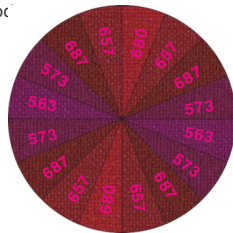

Colors codes:  
657  
687  
687  
573  
563  
573

blu chiaro  
light blue  
bleu clair  
hellblau

Colors codes:  
733  
810  
810  
840  
850

blu scuro  
dark blue  
bleu foncé  
dunkelblau

Colors codes:  
754  
753  
753  
773  
764

arcobaleno 2  
rainbow 2  
arc-en-ciel 2  
Regenboden 2

Colors codes:  
130  
116  
840  
850  
810  
733  
750  
754  
764  
180  
754

arcobaleno 3  
rainbow 3  
arc-en-ciel 3  
Regenboden 3

Colors codes:  
840  
850  
810  
763  
702  
573  
674  
680  
590  
526  
407  
110

Pouf 180 / HALLINGDAL Multicolor

marrone  
brown  
brun  
Braun

Colors codes:  
200  
220  
270  
227  
368

rosso  
red  
rouge  
Rot

Colors codes:  
680  
657  
687  
573  
563  
573  
563

blu chiaro  
light blue  
bleu clair  
hellblau

Colors codes:  
723  
733  
733  
810  
840  
850

blu scuro  
dark blue  
bleu foncé  
dunkelblau

Colors codes:  
733  
754  
753  
773  
764

grigio chiaro  
light grey  
gris clair  
hellgrau

Colors codes:  
103  
113  
110  
116  
123