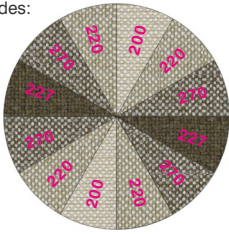

Colors codes:  
61047  
64055  
67005  
65084  
65082  
67069  
68143  
61060

WINDMILL

Pouf 110 / HALLINGDAL multicolor

marrone  
brown  
brun  
Braun

Colors codes:  
200  
220  
270  
227

rosso  
red  
rouge  
Rot

Colors codes:  
657  
687  
687  
573  
563  
573

blu chiaro  
light blue  
bleu clair  
hellblau

Colors codes:  
733  
810  
810  
840  
850

blu scuro  
dark blue  
bleu foncé  
dunkelblau

Colors codes:  
754  
753  
753  
773  
764