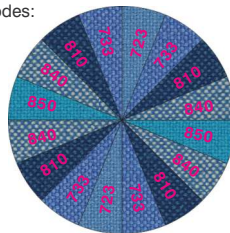

Colors codes:  
657  
687  
687  
573  
563  
573  
563

blu chiaro  
light blue  
bleu clair  
hellblau

Colors codes:  
733  
810  
810  
840  
850

blu scuro  
dark blue  
bleu foncé  
dunkelblau

Colors codes:  
754  
753  
753  
773  
764

arcobaleno 2  
rainbow 2  
arc-en-ciel 2  
Regenboden 2

Colors codes:  
130  
116  
840  
850  
810  
733  
750  
754  
764  
180  
368

arcobaleno 3  
rainbow 3  
arc-en-ciel 3  
Regenboden 3

Colors codes:  
840  
850  
810  
763  
702  
573  
674  
680  
590  
526  
407  
110

Pouf 180 / HALLINGDAL Multicolor

marrone  
brown  
brun  
Braun

Colors codes:  
200  
220  
270  
227  
368

rosso  
red  
rouge  
Rot

Colors codes:  
680  
657  
687  
573  
563  
573  
563

blu chiaro  
light blue  
bleu clair  
hellblau

Colors codes:  
723  
733  
810  
840  
850

blu scuro  
dark blue  
bleu foncé  
dunkelblau

Colors codes:  
733  
754  
753  
773  
764

grigio chiaro  
light grey  
gris clair  
hellgrau

Colors codes:  
103  
113  
110  
116  
123