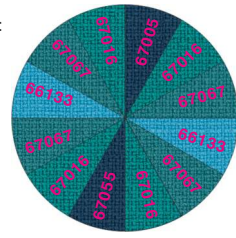

## Pouf 110 / FAME multicolor

marrone  
brown  
brun  
Braun

Colors codes:  
60005  
61003  
61060  
61044

rosso  
red  
rouge  
Rot

Colors codes:  
64119  
64089  
64058  
64167

blu  
blue  
bleu  
Blau

Colors codes:  
67005  
67016  
67067  
66133