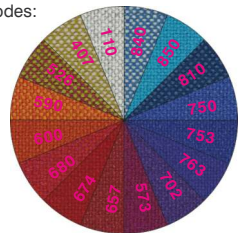

Colors codes:  
657  
687  
687  
573  
563  
573  
563

blu chiaro  
light blue  
bleu clair  
hellblau

Colors codes:  
733  
810  
810  
840  
850

blu scuro  
dark blue  
bleu foncé  
dunkelblau

Colors codes:  
754  
753  
753  
773  
764

Colors codes:  
723  
733  
810  
840  
850

blu scuro  
dark blue  
bleu foncé  
dunkelblau

Colors codes:  
733  
754  
753  
773  
764

grigio chiaro  
light grey  
gris clair  
hellgrau

Colors codes:  
103  
113  
110  
116  
123

arcobaleno 1  
rainbow 1  
arc-en-ciel 1  
Regenboden 1

Colors codes:  
153  
227  
220  
200  
407  
420  
980  
960  
890  
810  
850  
840  
116  
110  
123  
130

arcobaleno 2  
rainbow 2  
arc-en-ciel 2  
Regenboden 2

Colors codes:  
130  
123  
116  
113  
110  
840  
850  
810  
723  
733  
750  
764  
154  
180  
368

arcobaleno 3  
rainbow 3  
arc-en-ciel 3  
Regenboden 3

Colors codes:  
840  
850  
810  
750  
763  
702  
573  
657  
674  
680  
600  
590  
526  
407  
110