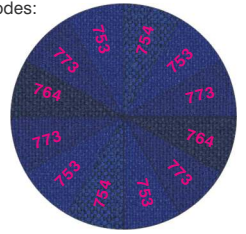

Colors codes:  
657  
687  
687  
573  
563  
573  
563

blu chiaro  
light blue  
bleu clair  
hellblau

Colors codes:  
733  
810  
810  
840  
850

blu scuro  
dark blue  
bleu foncé  
dunkelblau

Colors codes:  
754  
753  
753  
773  
764

grigio chiaro  
light grey  
gris clair  
hellgrau

Colors codes:  
103  
110  
116  
123

arcobaleno 1  
rainbow 1  
arc-en-ciel 1  
Regenboden 1

Colors codes:  
407  
110  
123  
116  
840  
850  
810  
890  
153  
227  
220  
200