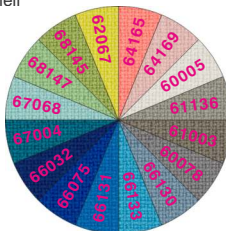

## Pouf 180 / FAME Multicolor

marrone  
brown  
brun  
Braun

Colors codes:  
60005  
61003  
61135  
61060  
61044

rosso  
red  
rouge  
Rot

Colors codes:  
64165  
64119  
64089  
64058  
64167  
64187  
64058  
64089  
61119  
64165  
64119  
64089

blu  
blue  
bleu  
Blau

Colors codes:  
67005  
67016  
67067  
66133

pastello  
pastel  
Pastell  
pastel

Colors codes:  
64165  
64169  
62068  
67067  
67068

arcobaleno chiaro  
light rainbow  
arc-en-ciel clair  
Regenbogenhell

Colors codes:  
64165  
64169  
60005  
61136  
61003  
60078  
66130  
66133  
66131  
66075  
66032  
67004  
67068  
68147  
68145  
62067

arcobaleno scuro  
dark rainbow  
arc-en-ciel foncé  
Regenbogendunkel

Colors codes:  
657  
687  
687  
573  
563  
573  
563

blu chiaro  
light blue  
bleu clair  
hellblau

Colors codes:  
733  
810  
810  
840  
850

blu scuro  
dark blue  
bleu foncé  
dunkelblau

Colors codes:  
754  
753  
753  
773  
764