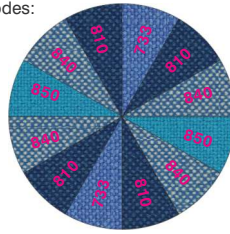

Colors codes:  
61047  
64055  
67005  
65084  
65082  
67069  
68143  
61060

WINDMILL

Pouf 110 / HALLINGDAL multicolor

marrone  
brown  
brun  
Braun

Colors codes:  
200  
220  
270  
227

rosso  
red  
rouge  
Rot

Colors codes:  
657  
687  
687  
573  
563  
573  
563

blu chiaro  
light blue  
bleu clair  
hellblau

Colors codes:  
733  
810  
810  
840  
850

blu scuro  
dark blue  
bleu foncé  
dunkelblau

Colors codes:  
754  
753  
753  
773  
764