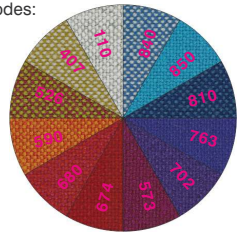

Colors codes:  
61047  
64055  
67005  
65084  
65082  
67069  
68143  
61060

WINDMILL

Pouf 110 / HALLINGDAL multicolor

marrone  
brown  
brun  
Braun

Colors codes:  
200  
220  
270  
227

rosso  
red  
rouge  
Rot

Colors codes:  
657  
687  
687  
573  
563  
573  
563

blu chiaro  
light blue  
bleu clair  
hellblau

Colors codes:  
733  
810  
810  
840  
850

blu scuro  
dark blue  
bleu foncé  
dunkelblau

Colors codes:  
754  
753  
753  
773  
764

grigio chiaro  
light grey  
gris clair  
hellgrau

Colors codes:  
103  
110  
116  
123

arcobaleno 1  
rainbow 1  
arc-en-ciel 1  
Regenboden 1

Colors codes:  
407  
110  
123  
116  
840  
850  
810  
890  
153  
227  
220  
200

arcobaleno 2  
rainbow 2  
arc-en-ciel 2  
Regenboden 2

Colors codes:  
130  
116  
840  
850  
810  
733  
750  
754  
764  
180  
368

arcobaleno 3  
rainbow 3  
arc-en-ciel 3  
Regenboden 3

Colors codes:  
840  
850  
810  
763  
702  
573  
674  
680  
590  
526  
407  
110