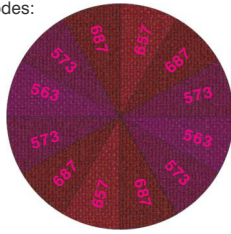

Colors codes:  
64165  
64169  
60005  
61136  
61003  
60078  
66130  
66133  
66131  
66075  
66032  
67004  
67068  
68147  
68145  
62067

arcobaleno scuro  
dark rainbow  
arc-en-ciel foncé  
Regenbogendunkel

Colors codes:  
61047  
64055  
67005  
65084  
65082  
67069  
68143  
61060

WINDMILL

Pouf 110 / HALLINGDAL multicolor

marrone  
brown  
brun  
Braun

Colors codes:  
200  
220  
270  
227

rosso  
red  
rouge  
Rot

Colors codes:  
657  
687  
687  
573  
563  
573  
563

blu chiaro  
light blue  
bleu clair  
hellblau

Colors codes:  
733  
810  
810  
840  
850

blu scuro  
dark blue  
bleu foncé  
dunkelblau

Colors codes:  
754  
753  
753  
773  
764