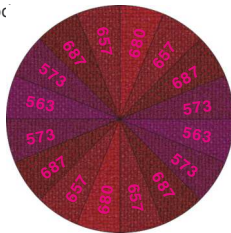

arcobaleno 2  
rainbow 2  
arc-en-ciel 2  
Regenboden 2

Colors codes:  
130  
116  
840  
850  
810  
733  
750  
754  
764  
180  
368

arcobaleno 3  
rainbow 3  
arc-en-ciel 3  
Regenboden 3

Colors codes:  
840  
850  
810  
763  
702  
573  
674  
680  
590  
526  
407  
110

Pouf 180 / HALLINGDAL Multicolor

marrone  
brown  
brun  
Braun

Colors codes:  
200  
220  
270  
227  
368

rosso  
red  
rouge  
Rot

Colors codes:  
680  
657  
687  
573  
563  
573  
563

blu chiaro  
light blue  
bleu clair  
hellblau

Colors codes:  
723  
733  
810  
840  
850

blu scuro  
dark blue  
bleu foncé  
dunkelblau

Colors codes:  
733  
754  
753  
773  
764

grigio chiaro  
light grey  
gris clair  
hellgrau

Colors codes:  
103  
113  
110  
116  
123