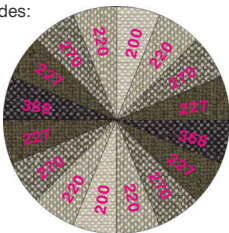

Pouf 180 / HALLINGDAL Multicolor

marrone
brown
brun
Braun

Colors codes:
200
220
270
227
368