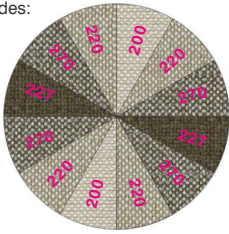

Colors codes:  
61047  
64055  
67005  
65084  
65082  
67069  
68143  
61060

WINDMILL

Pouf 110 / HALLINGDAL multicolor

marrone  
brown  
brun  
Braun

Colors codes:  
200  
220  
270  
227

rosso  
red  
rouge  
Rot

Colors codes:  
657  
687  
687  
573  
563  
573  
563

blu chiaro  
light blue  
bleu clair  
hellblau

Colors codes:  
733  
810  
810  
840  
850

blu scuro  
dark blue  
bleu foncé  
dunkelblau

Colors codes:  
754  
753  
753  
773  
764