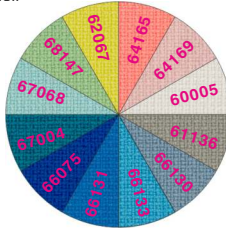

arcobaleno chiaro
light rainbow
arc-en-ciel clair
Regenbogenhell

Colors codes:
64165
64169
60005
61136
66130
66133
66131
66075
67004
67068
68147
62067