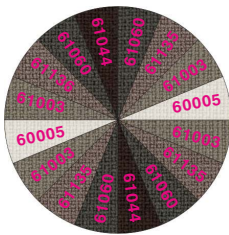

## Pouf 110 / FAME multicolor

marrone  
brown  
brun  
Braun

Colors codes:  
60005  
61003  
61060  
61044

rosso  
red  
rouge  
Rot

Colors codes:  
64119  
64089  
64058  
64167

blu  
blue  
bleu  
Blau

Colors codes:  
67005  
67016  
67067  
66133

arcobaleno scuro  
dark rainbow  
arc-en-ciel foncé  
Regenbogendunkel

Colors codes:  
67005  
64055  
65084  
67069  
68143  
61060

## Pouf 180 / FAME Multicolor

marrone  
brown  
brun  
Braun

Colors codes:  
60005  
61003  
61135  
61060  
61044

rosso  
red  
rouge  
Rot

Colors codes:  
64165  
64119  
64089  
64058  
64167  
64187  
64058  
64089  
61119  
64165  
64119  
64089