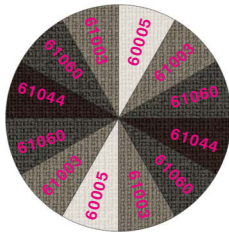

WINDMILL

Pouf 110 / FAME multicolor

marrone
brown
brun
Braun

Colors codes:
60005
61003
61060
61044