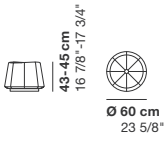

# WINDMILL

cod. 8862 / ottoman 180

cod. 8864 / high ottoman 180

cod. 8861 / ottoman 110

cod. 8863 / high ottoman 110

cod. 8860 / ottoman 60

La Cividina s.r.l., al fine di migliorare caratteristiche tecniche e qualitative della sua produzione, si riserva di apportare, anche senza preavviso, tutte le modifiche che si rendessero necessarie.