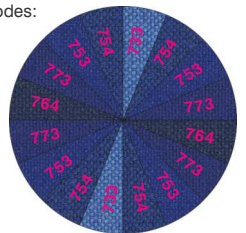

Colors codes:  
657  
687  
687  
573  
563  
573  
563

blu chiaro  
light blue  
bleu clair  
hellblau

Colors codes:  
733  
810  
810  
840  
850

blu scuro  
dark blue  
bleu foncé  
dunkelblau

Colors codes:  
754  
753  
753  
773  
764

arcobaleno 2  
rainbow 2  
arc-en-ciel 2  
Regenboden 2

Colors codes:  
130  
116  
840  
850  
810  
733  
750  
754  
764  
180  
368

arcobaleno 3  
rainbow 3  
arc-en-ciel 3  
Regenboden 3

Colors codes:  
840  
850  
810  
763  
702  
573  
674  
680  
590  
526  
407  
110

Pouf 180 / HALLINGDAL Multicolor

marrone  
brown  
brun  
Braun

Colors codes:  
200  
220  
270  
227  
368

rosso  
red  
rouge  
Rot

Colors codes:  
680  
657  
687  
573  
563  
573  
563

blu chiaro  
light blue  
bleu clair  
hellblau

Colors codes:  
723  
733  
810  
840  
850

blu scuro  
dark blue  
bleu foncé  
dunkelblau

Colors codes:  
733  
754  
753  
773  
764

grigio chiaro  
light grey  
gris clair  
hellgrau

Colors codes:  
103  
113  
110  
116  
123