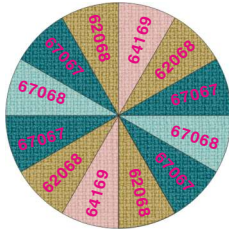

pastello
pastel
Pastell
pastel

Colors codes:
64169
62068
67067
67068