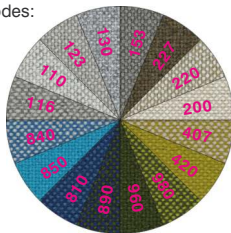

Colors codes:  
657  
687  
687  
573  
563  
573  
563

blu chiaro  
light blue  
bleu clair  
hellblau

Colors codes:  
733  
810  
810  
840  
850

blu scuro  
dark blue  
bleu foncé  
dunkelblau

Colors codes:  
754  
753  
753  
773  
764

Pouf 180 / HALLINGDAL Multicolor

marrone  
brown  
brun  
Braun

Colors codes:  
200  
220  
270  
227  
368

rosso  
red  
rouge  
Rot

Colors codes:  
680  
657  
687  
573  
563  
573  
563

blu chiaro  
light blue  
bleu clair  
hellblau

Colors codes:  
723  
733  
810  
840  
850

blu scuro  
dark blue  
bleu foncé  
dunkelblau

Colors codes:  
733  
754  
753  
773  
764

grigio chiaro  
light grey  
gris clair  
hellgrau

Colors codes:  
103  
113  
110  
116  
123

arcobaleno 1  
rainbow 1  
arc-en-ciel 1  
Regenboden 1

Colors codes:  
153  
227  
220  
200  
407  
420  
980  
960  
890  
810  
850  
840  
116  
110  
123  
130

arcobaleno 2  
rainbow 2  
arc-en-ciel 2  
Regenboden 2