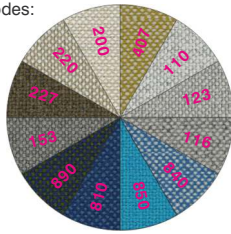

Colors codes:  
64165  
64169  
60005  
61136  
61003  
60078  
66130  
66133  
66131  
66075  
66032  
67004  
67068  
68147  
68145  
62067

arcobaleno scuro  
dark rainbow  
arc-en-ciel foncé  
Regenbogendunkel

Colors codes:  
61047  
64055  
67005  
65084  
65082  
67069  
68143  
61060

WINDMILL

Pouf 110 / HALLINGDAL multicolor

marrone  
brown  
brun  
Braun

Colors codes:  
200  
220  
270  
227

rosso  
red  
rouge  
Rot

Colors codes:  
657  
687  
687  
573  
563  
573  
563

blu chiaro  
light blue  
bleu clair  
hellblau

Colors codes:  
733  
810  
810  
840  
850

blu scuro  
dark blue  
bleu foncé  
dunkelblau

Colors codes:  
754  
753  
753  
773  
764

grigio chiaro  
light grey  
gris clair  
hellgrau

Colors codes:  
103  
110  
116  
123

arcobaleno 1  
rainbow 1  
arc-en-ciel 1  
Regenboden 1

Colors codes:  
407  
110  
123  
116  
840  
850  
810  
890  
153  
227  
220  
200