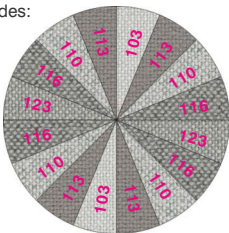

Colors codes:  
723  
733  
810  
840  
850

blu scuro  
dark blue  
bleu foncé  
dunkelblau

Colors codes:  
733  
754  
753  
773  
764

grigio chiaro  
light grey  
gris clair  
hellgrau

Colors codes:  
103  
113  
110  
116  
123