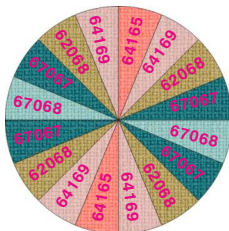

pastello
pastel
Pastell
pastel

Colors codes:
64165
64169
62068
67067
67068