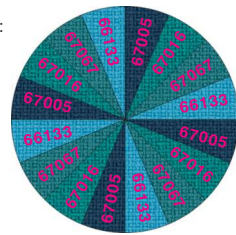

blu
blue
bleu
Blau

Colors codes:
67005
67016
67067
66133