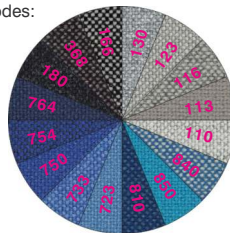

arcobaleno 2
rainbow 2
arc-en-ciel 2
Regenboden 2

Colors codes:
130
123
116
113
110
840
850
810
723
733
750
764
154
180
368