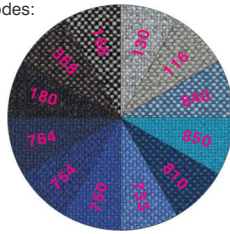

Colors codes:  
61047  
64055  
67005  
65084  
65082  
67069  
68143  
61060

WINDMILL

Pouf 110 / HALLINGDAL multicolor

marrone  
brown  
brun  
Braun

Colors codes:  
200  
220  
270  
227

rosso  
red  
rouge  
Rot

Colors codes:  
657  
687  
687  
573  
563  
573  
563

blu chiaro  
light blue  
bleu clair  
hellblau

Colors codes:  
733  
810  
810  
840  
850

blu scuro  
dark blue  
bleu foncé  
dunkelblau

Colors codes:  
754  
753  
753  
773  
764

grigio chiaro  
light grey  
gris clair  
hellgrau

Colors codes:  
103  
110  
116  
123

arcobaleno 1  
rainbow 1  
arc-en-ciel 1  
Regenboden 1

Colors codes:  
407  
110  
123  
116  
840  
850  
810  
890  
153  
227  
220  
200

arcobaleno 2  
rainbow 2  
arc-en-ciel 2  
Regenboden 2

Colors codes:  
130  
116  
840  
850  
810  
733  
750  
754  
764  
180  
368

arcobaleno 3  
rainbow 3  
arc-en-ciel 3  
Regenboden 3

Colors codes:  
840  
850  
810  
763  
702  
573  
674  
680  
590  
526  
407  
110