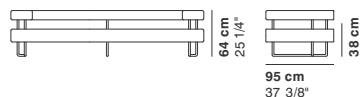

CAT. IMPERIAL
IMPERIAL 1
IMPERIAL 2

DIVANI H.80
SOFAS H.80
CANAPÉ H.80
SOFAS H.80

COD. 8451N
3 SEATER SOFA

220 cm
86 5/8"

COD. 8452N
4 SEATER SOFA

270 cm
106 1/4"

MODULI SEDUTA
SEAT MODULES
MODULES DE SIÈGES
SITZMODULE