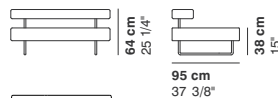

140 cm
55 1/8"

COD. 8453N
ELEMENT 190