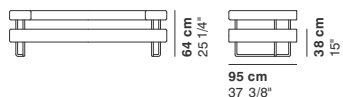

CAT. IMPERIAL
IMPERIAL 1
IMPERIAL 2

DIVANI H.80
SOFAS H.80
CANAPÉ H.80
SOFAS H.80

COD. 8451N
3 SEATER SOFA

220 cm
86 5/8"

COD. 8452N
4 SEATER SOFA

270 cm
106 1/4"

MODULI SEDUTA
SEAT MODULES
MODULES DE SIÈGES
SITZMODULE