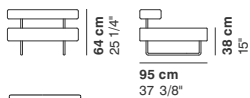

100 cm
39 3/8"

COD. 8470N
ELEMENT 140