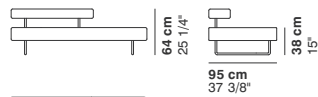

190 cm
74 3/4"

COD. 8456N SX
LEFT ELEMENT 190