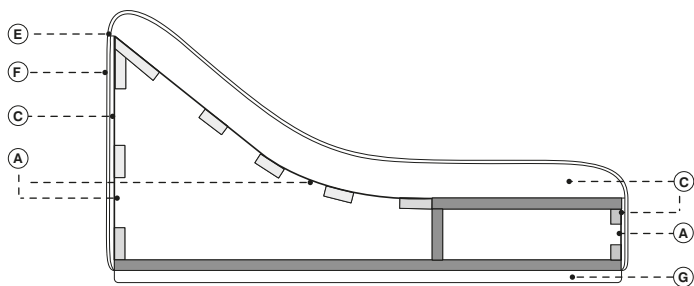

WAVES

Dati tecnici · Technical data · Données techniques · Technische Angaben

- Legno massiccio di abete
- Legno massiccio di faggio
- Legno multistrato di faggio
- A. Pannello masonite
- B. Cinghie elastiche ad alta densità
- C. Poliuretano espanso ignifugo indeformabile a quote differenziate
- D. Fibra di poliestere
- E. Magnete
- F. Rivestimento fisso in tessuto o pelle
- G. MDF

- Solidfir
- Solid beech
- Multilayered beech
- A. Masonite panel
- B. High density elastic straps
- C. Flame-retardant undeformable polyurethane foam of different densities
- D. Polyester fibers
- E. Magnet
- F. Fixed upholstery in fabric or leather
- G. MDF

- Bois de sapin massif
- Bois de hêtre massif
- Multiplis de hêtre
- A. Panneau de particules
- B. Sangles élastiques à haute densité
- C. Mousse polyuréthane expansé ignifuge indéformable à épaisseurs différenciées
- D. Fibre de polyester
- E. Aimant
- F. Revêtement pas déhoussable en tissu ou cuir
- G. MDF

- MassivholzTanne
- Massivholzbuche
- Buchenschichtholz
- A. Holzfaserplatte
- B. Elastische Gurtbänder
- C. Feuerfester formbeständiger Polyurethanschaum in unterschiedlicher Dichte
- D. Polyester
- E. Magnet
- F. Unabziehbarer Bezug aus Stoff oder Leder
- G. MDF

Note · Notes · Annotation · Anmerkung

- Sedute modulari agganciabili con magnete
- Su richiesta attacco per connessione elettrica e USB con sovrapprezzo
- COM: tessuto cliente (tinta unita e h.140 cm.) - campione richiesto
- COL: pelle cliente - campione richiesto
- CAT. SPECIAL: prezzo e disponibilità su richiesta

- Modular seats to be joined with magnet
- Electrical connection and USB upon request with upcharge
- COM: client's fabric (plain colour and width 140 cm.) - sample required
- COL: client's leather - sample required
- CAT. SPECIAL: price and availability on request

- Sieges modulaires à joindre avec aimant
- Sur demande connection électrique et USB avec surcoût
- COM: tissu fourni (couleur unie et hauteur 140 cm.) - échantillon nécessaire
- COL: cuir fourni - échantillon nécessaire
- CAT. SPECIAL: prix et disponibilité sur demande

- Modular Sitze mit Magnet verbindbar
- Elektrische Verbindung und USB-Anschluss auf Anfrage gegen Aufpreis
- COM: Kundenstoff (einfarbig und Breite 140 cm.) - Stoffmuster nötig
- COL: Kundenleder - Ledermuster nötig
- CAT. SPECIAL: Preis und Verfügbarkeit auf Anfrage

Finitura base · Base finish · Finition de piètement · Gestell Ausführung

Grigio scuro (RAL 7021)
Dark grey (RAL 7021)
Gris foncé (RAL 7021)
Dunkelgrau (RAL 7021)

Opzione · Option · Option · Opzion

Su richiesta attacco per connessione elettrica e USB con sovrapprezzo
Electrical connection and USB upon request with upcharge
Sur demande connection électrique et USB avec surcoût
Elektrische Verbindung und USB-Anschluss auf Anfrage gegen Aufpreis

Rivestimenti consigliati · Recommended coverings · Revêtements conseillés · Empfohlene Bezüge