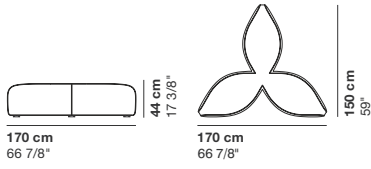

WAVES

cod. 1019 / **diamond ottoman**