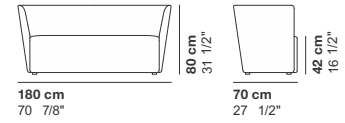

cod. 3615 / **swivel lounge armchair**

cod. 3616 / **barstool**

VELOUR

cod. 3400 / **B_armchair with feet H.80**

cod. 3401 / **B_swivel armchair H.80**

cod. 3402 / **B_2 seater H.80**

cod. 3403 / **B_3 seater H.80**