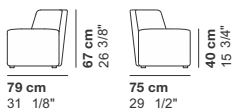

VELOUR

Rivestimenti consigliati · Recommended coverings · Revêtements conseillées · Empfohlene Bezüge

· cat. A	XTREME	· cat. C	TREND	· cat. extra	MOLLY	· cat. lux	LUX 1
· cat. A	STEP	· cat. C	SUPERB	· cat. extra	RIME	· cat. lux	LUX 2
· cat. A	ANGEL	· cat. C	HESTAN	· cat. extra	STEELCUT TRIO 3	· cat. imperial	IMPERIAL 1
· cat. A	MEDLEY	· cat. C	DEANS	· cat. extra	ARIANA	· cat. imperial	IMPERIAL 2
· cat. A	MOOD	· cat. super	REMIX 3	· cat. extra	COLLINE	· cat. imperial	NABUK
· cat. A	CRAZY	· cat. super	CAPTURE	· cat. extra	OPERA	· cat. special	DROP
· cat. B	EXTREMA	· cat. super	MODA	· cat. extra	DANTE		
· cat. B	IKON	· cat. super	REVIVE 1	· cat. extra	ARCO		
· cat. B	SILVERTEX	· cat. super	BREEZE FUSION	· cat. maxi	MOSAIC 2		
· cat. B	SAMAR			· cat. maxi	HALLINGDAL 65		
· cat. B	FAME			· cat. maxi	COMFORT		
· cat. B	MAIN LINE FLAX			· cat. maxi	DIVINA 3		

cod. 3307 / **C_small armchair with feet H.67**