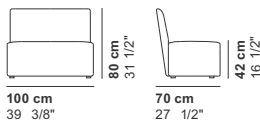

COD. 3401 / B80N
SWIVEL ARMCHAIR H.80

COD. 3402 / B80
2 SEATER SOFA H.80

COD. 3403 / B80
3 SEATER SOFA H.80

COD. 3404 / B80
3 SEATER SOFA MAJOR H.80

COD. 3405 / B80
ELEMENT 100 H.80

COD. 3406 / B80
ELEMENT 150 H.80