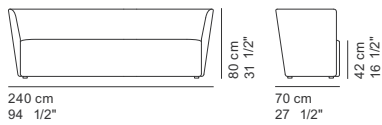

COD. 3401 / B80N
SWIVEL ARMCHAIR H.80

COD. 3402 / B80
2 SEATER SOFA H.80

COD. 3403 / B80
3 SEATER SOFA H.80

COD. 3404 / B80
3 SEATER SOFA MAJOR H.80

COD. 3405 / B80
ELEMENT 100 H.80

COD. 3406 / B80
ELEMENT 150 H.80