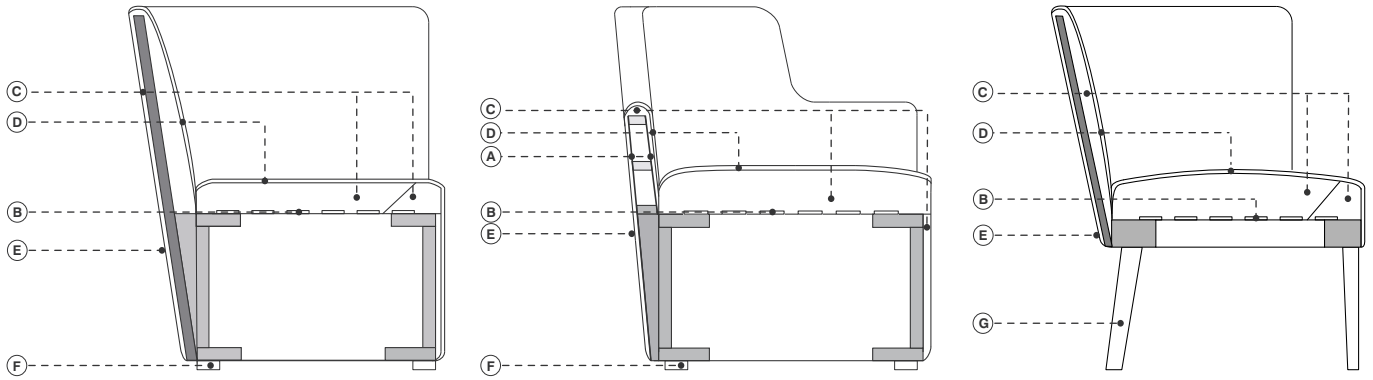

VELOUR

Chair, Armchair, Small armchair, Sofa, Small sofa,
Dormeuse, Barstool, Ottoman, System

Antonio Rodriguez,
2019

laCividina

**DATI TECNICI
TECHNICAL DATA
DONNÉES TECHNIQUES
TECHNISCHE ANGABEN**

- Legno massiccio di abete
- Legno massiccio di faggio
- Multistrato di faggio
- A. Pannello di masonite
- B. Cinghie elastiche ad alta densità
- C. Poliuretano espanso ignifugo indeformabile a quote differenziate
- D. Fibra di poliestere
- E. Rivestimento fisso in tessuto o pelle
- F. Polipropilene nero
- G. Legno di frassino