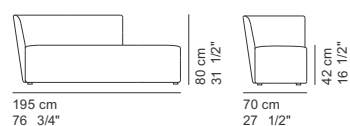

COD. 3422 / B80SX
ELEMENT 225SX H.80

COD. 3417 / B80
RIGHT DORMEUSE 165 H.80

COD. 3419 / B80
LEFT DORMEUSE 165 H.80

COD. 3418 / B80
RIGHT DORMEUSE 195 H.80

COD. 3420 / B80
LEFT DORMEUSE 195 H.80

**POLTRONE
ARMCHAIRS
FAUTEUILS
SESSELS**