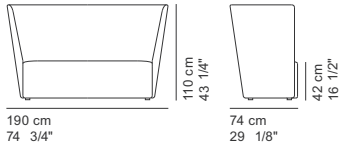

COD. 3500 / B110
ARMCHAIR WITH FEET H.110

COD. 3501 / B110N
SWIVEL ARMCHAIR H.110

**DIVANI H.110
SOFAS H.110
CANAPÉ H.110
SOFAS H.110**

COD. 3502 / B110
2 SEATER SOFA H.110

COD. 3503 / B110
3 SEATER SOFA H.110