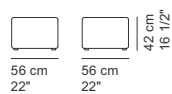

COD. 3517 / B110
RIGHT DORMEUSE 170 H.110

COD. 3519 / B110
LEFT DORMEUSE 170 H.110

COD. 3518 / B110
RIGHT DORMEUSE 200 H.110

COD. 3520 / B110
LEFT DORMEUSE 200 H.110

**POUF
OTTOMAN
POUF
HOCKER**

COD. 3590
OTTOMAN 56x56