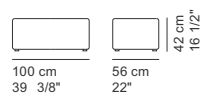

COD. 3591
OTTOMAN 100x56