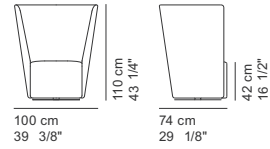

COD. 3501 / B110N
SWIVEL ARMCHAIR H.110