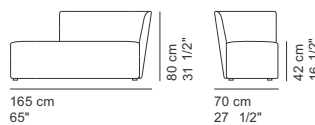

COD. 3417 / B80
RIGHT DORMEUSE 165 H.80