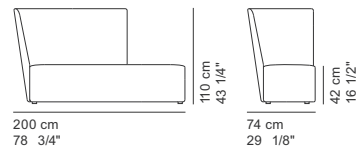

COD. 3517 / B110
RIGHT DORMEUSE 170 H.110

COD. 3519 / B110
LEFT DORMEUSE 170 H.110

COD. 3518 / B110
RIGHT DORMEUSE 200 H.110

COD. 3520 / B110
LEFT DORMEUSE 200 H.110

**POUF
OTTOMAN
POUF
HOCKER**

COD. 3590
OTTOMAN 56x56