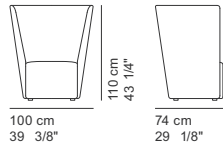

**POLTRONE
ARMCHAIRS
FAUTEUILS
SESSELS**

COD. 3500 / B110
ARMCHAIR WITH FEET H.110