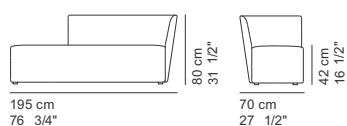

COD. 3422 / B80SX
ELEMENT 225SX H.80

COD. 3417 / B80
RIGHT DORMEUSE 165 H.80

COD. 3419 / B80
LEFT DORMEUSE 165 H.80

COD. 3418 / B80
RIGHT DORMEUSE 195 H.80

COD. 3420 / B80
LEFT DORMEUSE 195 H.80

**POLTRONE
ARMCHAIRS
FAUTEUILS
SESSELS**