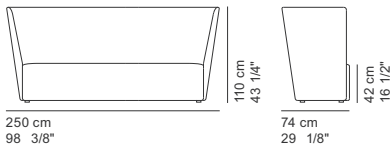

COD. 3504 / B110
3 SEATER MAJOR H.110