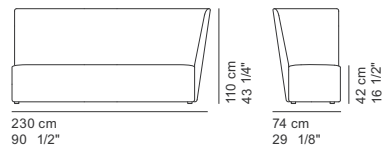

COD. 3521 / B110DX
ELEMENT 230DX H.110