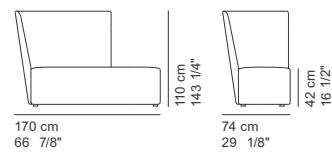

COD. 3517 / B110
RIGHT DORMEUSE 170 H.110

COD. 3519 / B110
LEFT DORMEUSE 170 H.110

COD. 3518 / B110
RIGHT DORMEUSE 200 H.110

COD. 3520 / B110
LEFT DORMEUSE 200 H.110

**POUF
OTTOMAN
POUF
HOCKER**

COD. 3590
OTTOMAN 56x56