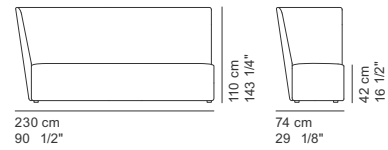

COD. 3517 / B110
RIGHT DORMEUSE 170 H.110

COD. 3519 / B110
LEFT DORMEUSE 170 H.110

COD. 3518 / B110
RIGHT DORMEUSE 200 H.110

COD. 3520 / B110
LEFT DORMEUSE 200 H.110

**POUF
OTTOMAN
POUF
HOCKER**

COD. 3590
OTTOMAN 56x56