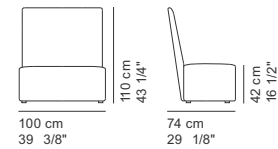

**ELEMENTI H.110
ELEMENTS H.110
ÉLÉMENTS H.110
ELEMENTS H.110**

COD. 3505 / B110
ELEMENT 100 H.110