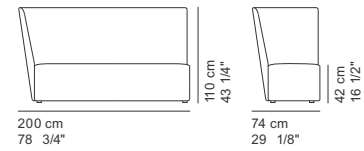

COD. 3516 / B110SX
ELEMENT 200SX H.110