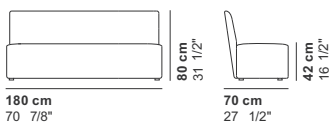

COD. 3407 / B80
ELEMENT 180 H.80