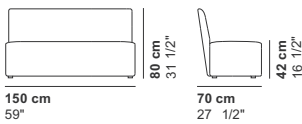

COD. 3401 / B80N
SWIVEL ARMCHAIR H.80

COD. 3402 / B80
2 SEATER SOFA H.80

COD. 3403 / B80
3 SEATER SOFA H.80

COD. 3404 / B80
3 SEATER SOFA MAJOR H.80

COD. 3405 / B80
ELEMENT 100 H.80

COD. 3406 / B80
ELEMENT 150 H.80