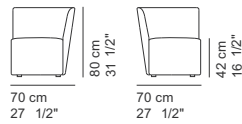

COD. 3408 / B80
CORNER H.80