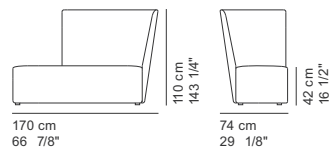

COD. 3517 / B110
RIGHT DORMEUSE 170 H.110

COD. 3519 / B110
LEFT DORMEUSE 170 H.110

COD. 3518 / B110
RIGHT DORMEUSE 200 H.110

COD. 3520 / B110
LEFT DORMEUSE 200 H.110

**POUF
OTTOMAN
POUF
HOCKER**

COD. 3590
OTTOMAN 56x56