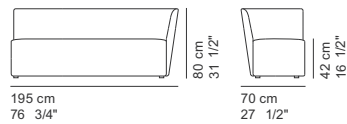

COD. 3412 / B80SX
LEFT HALF BACK ELEMENT 180 H.80

COD.3413 / B80DX
ELEMENT 165DX H.80

COD. 3415 / B80SX
ELEMENT 165SX H.80

COD. 3414 / B80DX
ELEMENT 195DX H.80

COD. 3416 / B80SX
ELEMENT 195SX H.80

COD. 3421 / B80DX
ELEMENT 225DX H.80