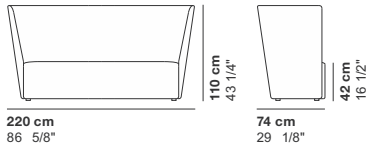

cod. 3503 / **B_3 seater H.110**