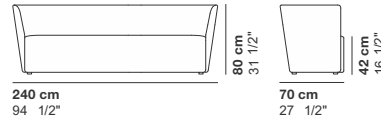

cod. 3404 / **B_3 seater major H.80**