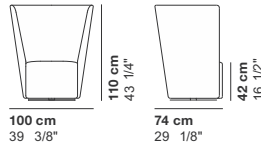

cod. 3419 / **B_left dormeuse 165 H.80**

cod. 3418 / **B_right dormeuse 195 H.80**

cod. 3420 / **B_left dormeuse 195 H.80**

cod. 3500 / **B_armchair with feet H.110**

cod. 3501 / **B_swivel armchair H.110**