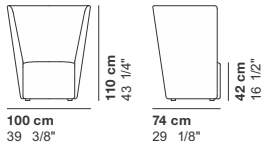

cod. 3419 / **B_left dormeuse 165 H.80**

cod. 3418 / **B_right dormeuse 195 H.80**

cod. 3420 / **B_left dormeuse 195 H.80**

cod. 3500 / **B_armchair with feet H.110**

cod. 3501 / **B_swivel armchair H.110**