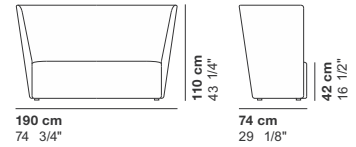

cod. 3502 / **B_2 seater H.110**