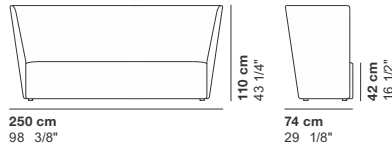

cod. 3504 / **B_3 seater major H.110**