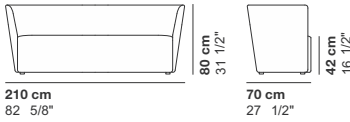

cod. 3615 / **swivel lounge armchair**

cod. 3616 / **barstool**

VELOUR

cod. 3400 / **B_armchair with feet H.80**

cod. 3401 / **B_swivel armchair H.80**

cod. 3402 / **B_2 seater H.80**

cod. 3403 / **B_3 seater H.80**