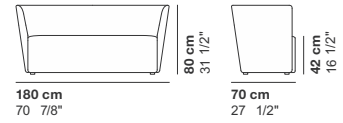

cod. 3615 / **swivel lounge armchair**

cod. 3616 / **barstool**

VELOUR

cod. 3400 / **B_armchair with feet H.80**

cod. 3401 / **B_swivel armchair H.80**

cod. 3402 / **B_2 seater H.80**

cod. 3403 / **B_3 seater H.80**