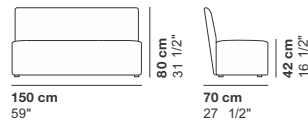

cod. 3406 / **B_element 150 H.80**