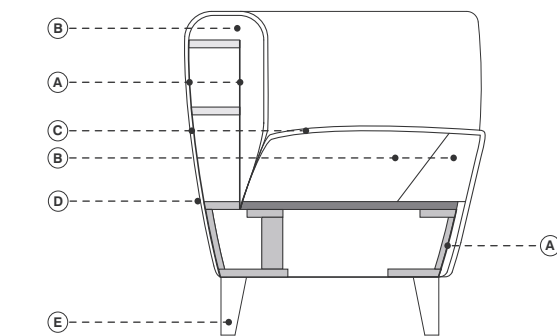

- Bois de sapin massif
- Bois de hêtre massif
- Multiplis de hêtre
- A. Panneau de particules
- B. Mousse polyuréthane expansé ignifuge indéformable à épaisseurs différenciées
- C. Fibre de polyester
- D. Revêtement pas déhoussable en tissu ou cuir
- E. Aluminium

- Massivholz aus Tanne
- Massivholz aus Buche
- Buchenschichtholz
- A. Holzfaserplatte
- B. Feuerfester formbeständige Polyurethanschaum in unterschiedlicher Dichte
- C. Polyester
- D. Unabziehbarer Bezug aus Stoff oder Leder
- E. Aluminium

NOTE
NOTES
ANNOTATION
ANMERKUNG

- Prodotto disponibile su misura con preventivo su richiesta
- Piedi personalizzabili con tinta cliente
- Cuscini extra disponibili
- COM: tessuto cliente (tinta unita e h. 140 cm.) - campione richiesto
- COL: pelle cliente - campione richiesto

- This item can be tailor made with price on request
- Feet customizable with customer's colors on request
- Extra cushions available
- COM: client's fabric (plain colour and width 140 cm.) - sample required
- COL: client's leather - sample required

- Collection personnalisable sur demande
- Pieds personnalisable avec coloris du sur demande
- Autres coussins disponibles
- COM: tissu fourni (couleur unie et hauteur 140 cm.) - échantillon nécessaire
- COL: cuir fourni - échantillon nécessaire

- Produkt nach Maß verfügbar auf Anfrage
- Füße in Kundenfarben auf Anfrage verfügbar
- Weitere Kissen verfügbar
- COM: Kundenstoff (einfarbig und Breite 140 cm.) - Stoffmuster nötig
- COL: Kundenleder - Ledermuster nötig

FINITURA PIEDI
LEGS FINISHES
FINITION DE PIEDS
FÜSSE AUSFÜHRUNG

Alluminio lucido
Polished aluminum
Aluminium brillant
Poliert Aluminium

Alluminio opaco
Matt aluminum
Aluminium mat
Aluminium matt

Nero (RAL 9005)
Black (RAL 9005)
Noir (RAL 9005)
Schwarz (RAL 9005)

RIVESTIMENTI CONSIGLIATI
RECOMMENDED COVERINGS
REVÊTEMENTS CONSEILLÉS
EMPFOHLENE BEZÜGE

CAT. START
RINGO
OPUS

CAT. A
XTREME
TAILOR
ANGEL
MEDLEY
SAMAR
AVON
MAGNUM
AUTUMN
HANGO

CAT. B
FAME
MAIN LINE FLAX
HESTAN
SILVERTEX
GEIKO

CAT. C
SUPERB
TREND
KEN BI
MIKONOS
ANDROS
ACAPULCO

CAT. SUPER
ORSETTO
REMIX 3
MYLLA
TWISTED FLOWER
DHARMA DIS.400
DHARMA DIS.200
DHARMA DIS.600
DHARMA DIS.100
DHARMA DIS.500
DIVA DIS.01

CAT. EXTRA
STEELCUT TRIO 3
ARIANA
OPERA
ARCO
CREDO
TRIO
BIT
DIVA DIS.05
DIVA DIS.21
DIVA DIS.29

CAT.MAXI
UNIFORM MÉLANGE
HALLINGDAL 65
DIVINA 3

CAT. TOP
ARDA
REGOS

CAT. SPECIAL
GENTLE 2

CAT. LUX
LUX 1
LUX 2

CAT. IMPERIAL
IMPERIAL 1
IMPERIAL 2