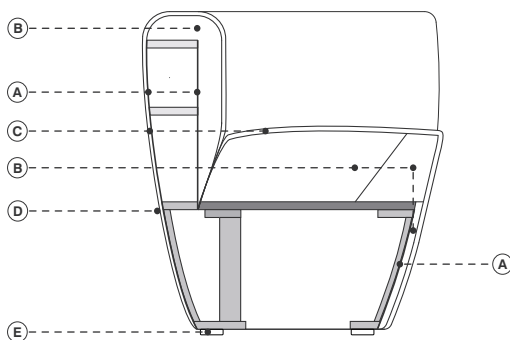

TWINGO

Small armchair, Small sofa, Ottoman

Gianni Rossetti,
1996

laCividina

DATI TECNICI
TECHNICAL DATA
DONNÉES TECHNIQUES
TECHNISCHE ANGABEN

- Legno massiccio di abete
- Legno massiccio di faggio
- Multistrato di faggio
- A. Pannello di masonite
- B. Poliuretano espanso ignifugo indeformabile a quote differenziate
- C. Fibra di poliestere
- D. Rivestimento fisso in tessuto o pelle
- E. Alluminio