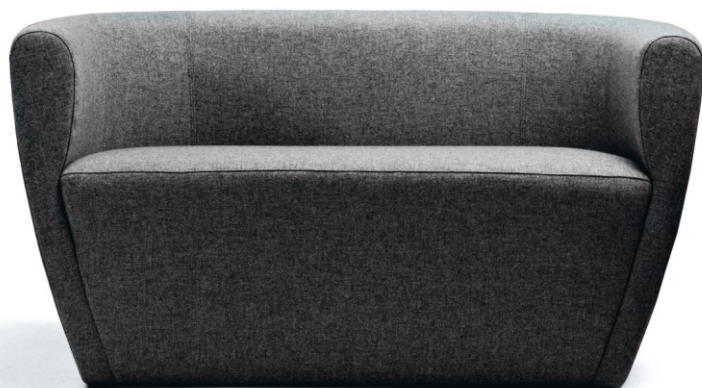

TWINGO

Small armchair, Small sofa, Ottoman

Gianni Rossetti,
1996

laCividina

DATI TECNICI
TECHNICAL DATA
DONNÉES TECHNIQUES
TECHNISCHE ANGABEN

- Legno massiccio di abete
- Legno massiccio di faggio
- Multistrato di faggio
- A. Pannello di masonite
- B. Poliuretano espanso ignifugo indeformabile a quote differenziate
- C. Fibra di poliestere
- D. Rivestimento fisso in tessuto o pelle
- E. Alluminio