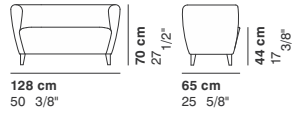

TWINGO

cod. 1237N / **low armchair**

cod. 1238N / **low 2 seater**

cod. 1239N / **low ottoman**

cod. 1234N / **armchair**

cod. 1235N / **2 seater**

cod. 1236N / **ottoman**

La Cividina s.r.l., al fine di migliorare caratteristiche tecniche e qualitative della sua produzione, si riserva di apportare, anche senza preavviso, tutte le modifiche che si rendessero necessarie.