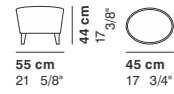

TWINGO

cod. 1237N / **low armchair**

cod. 1238N / **low 2 seater**

cod. 1239N / **low ottoman**

cod. 1234N / **armchair**

cod. 1235N / **2 seater**

cod. 1236N / **ottoman**

La Cividina s.r.l., al fine di migliorare caratteristiche tecniche e qualitative della sua produzione, si riserva di apportare, anche senza preavviso, tutte le modifiche che si rendessero necessarie.