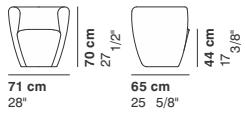

TWINGO

cod. 1237N / **low armchair**