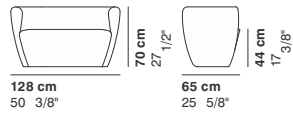

cod. 1238N / **low 2 seater**