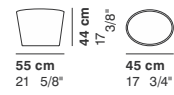

TWINGO

cod. 1237N / **low armchair**

cod. 1238N / **low 2 seater**

cod. 1239N / **low ottoman**

cod. 1234N / **armchair**

cod. 1235N / **2 seater**

cod. 1236N / **ottoman**

La Cividina s.r.l., al fine di migliorare caratteristiche tecniche e qualitative della sua produzione, si riserva di apportare, anche senza preavviso, tutte le modifiche che si rendessero necessarie.