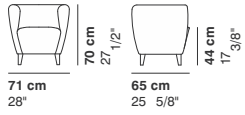

TWINGO

cod. 1237N / **low armchair**

cod. 1238N / **low 2 seater**

cod. 1239N / **low ottoman**

cod. 1234N / **armchair**

cod. 1235N / **2 seater**

cod. 1236N / **ottoman**

La Cividina s.r.l., al fine di migliorare caratteristiche tecniche e qualitative della sua produzione, si riserva di apportare, anche senza preavviso, tutte le modifiche che si rendessero necessarie.