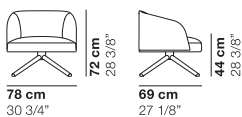

cod. 1361 / small sofa wooden legs

cod. 1362 / lounge armchair wooden legs

cod. 1363 / lounge sofa wooden legs

cod. 1364 / lounge armchair swivel base

cod. 1365 / armchair fully upholstered base

La Cividina s.r.l., al fine di migliorare caratteristiche tecniche e qualitative della sua produzione, si riserva di apportare, anche senza preavviso, tutte le modifiche che si rendessero necessarie.