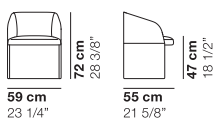

cod. 1361 / small sofa wooden legs

cod. 1362 / lounge armchair wooden legs

cod. 1363 / lounge sofa wooden legs

cod. 1364 / lounge armchair swivel base

cod. 1365 / armchair fully upholstered base

La Cividina s.r.l., al fine di migliorare caratteristiche tecniche e qualitative della sua produzione, si riserva di apportare, anche senza preavviso, tutte le modifiche che si rendessero necessarie.