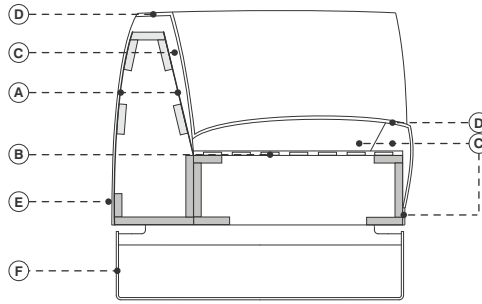

TAILOR

Armchair, Small armchair,
Sofa, Small sofa

Simon Pengwly,
2016

laCividina

DATI TECNICI
TECHNICAL DATA
DONNÉES TECHNIQUES
TECHNISCHE ANGABEN

- Legno massiccio di abete
- Legno massiccio di faggio
- A. Pannello di masonite
- B. Cinghie elastiche ad alta densità
- C. Poliuretano espanso ignifugo indeformabile a quote differenziate
- D. Fibra di poliestere
- E. Rivestimento fisso in tessuto o pelle
- F. Acciaio
- G. Legno di rovere