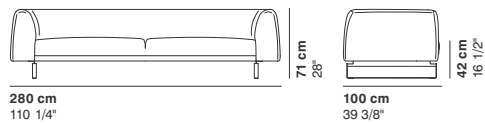

COD. 9071N
STEEL_SMALL SOFA

COD. 9073N
STEEL_SOFA 2 SEATER

COD. 9074N
STEEL_2 SEATER SOFA MAJOR

COD. 9075N
STEEL_3 SEATER SOFA

COD. 9076N
STEEL_3 SEATER SOFA MAJOR

La Cividina s.r.l., al fine di migliorare le caratteristiche tecniche e qualitative della sua produzione, si riserva di apportare, anche senza preavviso, tutte le modifiche che si rendessero necessarie.