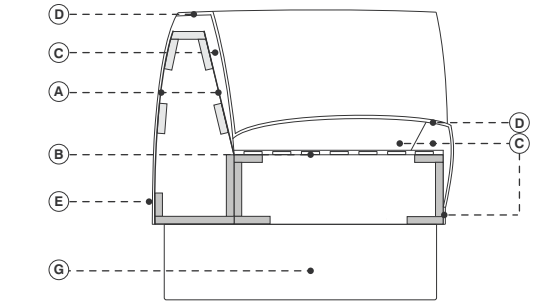

- Bois de sapin massif
- Bois de hêtre massif
- A. Panneau de particules
- B. Sangles élastiques
- C. Mousse polyuréthane expansé ignifuge indéformable à épaisseurs différenciées
- D. Fibre de polyester
- E. Revêtement pas déhoussable en tissu ou cuir
- F. Acier
- G. Bois de chêne

- Massivholz aus Tanne
- Massivholz aus Buche
- A. Holzfaserplatte
- B. Elastischen Gurtbändern
- C. Feuerfester formbeständige Polyurethanschaum in unterschiedlicher Dichte
- D. Polyester
- E. Unabziehbarer Bezug aus Stoff oder Leder
- F. Stahl
- G. Eichenholz

NOTE
NOTES
ANNOTATION
ANMERKUNG

- Prodotto disponibile su misura con preventivo su richiesta
- Su richiesta attacco per connessione elettrica e USB con sovrapprezzo
- Cuscini extra disponibili
- COM: tessuto cliente (tinta unita e h.140 cm.) - campione richiesto
- COL: pelle cliente - campione richiesto

- This item can be tailor made with price on request
- Electrical connection and USB upon request with upcharge
- Extra cushions available
- COM: client's fabric (plain colour and width 140 cm.) - sample required
- COL: client's leather - sample required

- Collection personnalisable sur demande
- Sur demande connection électrique et USB avec surcoût
- Autres coussins disponibles
- COM: tissu fourni (couleur unie et hauteur 140 cm.) - échantillon nécessaire
- COL: cuir fourni - échantillon nécessaire

- Produkt nach Maß verfügbar auf Anfrage
- Elektrische Verbindung und USB-Anschluss auf Anfrage gegen Aufpreis
- Weitere Kissen verfügbar
- COM: Kundenstoff (einfarbig und Breite 140 cm.) - Stoffmuster nötig
- COL: Kundenleder - Ledermuster nötig

FINITURE IN LEGNO
WOODEN FINISHES
FINITIONS BOIS
HOLZAUFSÜHRUNGEN

Rovere spazzolato naturale
Natural brushed oak
Chêne brossé naturel
Eichenholz Natural gebürstet

Rovere spazzolato grafite
Graphite brushed oak
Chêne brossé graphite
Eichenholz Graphit gebürstet

Opzione · Option · Option · Opzion

FINITURE IN METALLO
METAL FINISHES
FINITIONS MÉTAL
METALLAUFSÜHRUNGEN

Nero (RAL 9005)
Black (RAL 9005)
Noir (RAL 9005)
Schwarz (RAL 9005)

OPZIONE
OPTION
OPTION
OPZION

Su richiesta attacco per connessione elettrica e USB con sovrapprezzo
Electrical connection and USB upon request with upcharge
Sur demande connection électrique et USB avec surcoût
Elektrische Verbindung und USB-Anschluss auf Anfrage gegen Aufpreis

RIVESTIMENTI CONSIGLIATI
RECOMMENDED COVERINGS
REVÊTEMENTS CONSEILLÉS
EMPFOHLENE BEZÜGE

CAT. START
RINGO
OPUS

CAT. A
XTREME
TAILOR
ANGEL
MEDLEY
SAMAR
AVON
MAGNUM
AUTUMN
HANGO

CAT. B
FAME
MAIN LINE FLAX
HESTAN
SILVERTEX
GEIKO

CAT. C
SUPERB
TREND
KEN BI
MIKONOS
ANDROS
ACAPULCO

CAT. SUPER
ORSETTO
REMIX 3
MYLLA
TWISTED FLOWER
DHARMA DIS.400
DHARMA DIS.200
DHARMA DIS.600
DHARMA DIS.100
DHARMA DIS.500
DIVA DIS.01

CAT. EXTRA
STEELCUT TRIO 3
ARIANA
OPERA
ARCO
CREDO
TRIO
BIT
DIVA DIS.05
DIVA DIS.21
DIVA DIS.29

CAT.MAXI
UNIFORM MÉLANGE
HALLINGDAL 65
DIVINA 3

CAT. TOP
ARDA
REGOS

CAT. SPECIAL
GENTLE 2

CAT. LUX
LUX 1
LUX 2

CAT. IMPERIAL
IMPERIAL 1
IMPERIAL 2