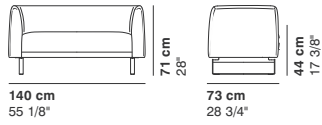

cod. 9071 / **steel_small sofa**