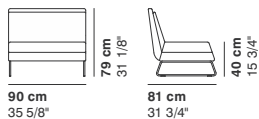

cod. 4002 / **element 90**