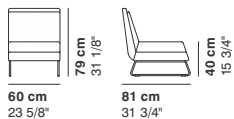

SUSHI

cod. 4001 / **element 60**