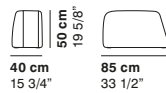

COD.1061
SEAT 150

COD.1062
SEAT 180

COD.1059
SEAT 210

COD.1063
DORMEUSE 90

**MODULI BRACCIOLI
ARMREST MODULES
MODULES D'ACCOUDOIRS
ARMLEHNENMODULE**

COD.1064
RIGHT ARMREST

COD.1065
LEFT ARMREST

**POUF
OTTOMANS
POUFS
HOCKER**