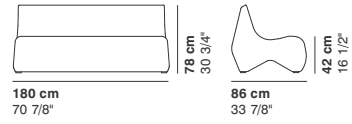

DORMEUSE  
DORMEUSE  
DORMEUSE  
DORMEUSE

**COD. 5705**  
DORMEUSE

DIVANI  
SOFAS  
CANAPÉS  
SOFAS

**COD. 5703**  
2 SEATER SOFA

**COD. 5704**  
3 SEATER SOFA

---

La Cividina s.r.l., al fine di migliorare le caratteristiche tecniche e qualitative della sua produzione, si riserva di apportare, anche senza preavviso, tutte le modifiche che si rendessero necessarie.