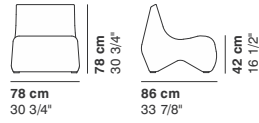

cod. 5702 / **armchair**