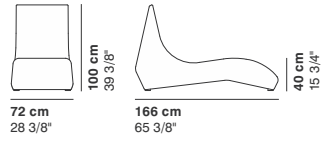

STONES

cod. 5701 / **chair**

cod. 5702 / **armchair**

cod. 5703 / **2 seater**

cod. 5704 / **3 seater**

cod. 5705 / **dormeuse**

La Cividina s.r.l., al fine di migliorare caratteristiche tecniche e qualitative della sua produzione, si riserva di apportare, anche senza preavviso, tutte le modifiche che si rendessero necessarie.