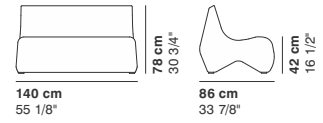

STONES

cod. 5701 / **chair**

cod. 5702 / **armchair**

cod. 5703 / **2 seater**

cod. 5704 / **3 seater**

cod. 5705 / **dormeuse**

La Cividina s.r.l., al fine di migliorare caratteristiche tecniche e qualitative della sua produzione, si riserva di apportare, anche senza preavviso, tutte le modifiche che si rendessero necessarie.