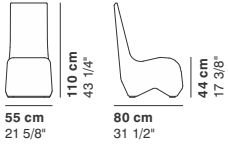

STONES

cod. 5701 / **chair**