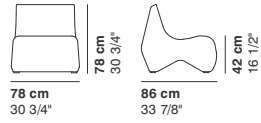

cod. 5702 / **armchair**