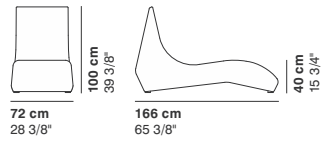

STONES

cod. 5701 / **chair**

cod. 5702 / **armchair**

cod. 5703 / **2 seater**

cod. 5704 / **3 seater**

cod. 5705 / **dormeuse**

La Cividina s.r.l., al fine di migliorare caratteristiche tecniche e qualitative della sua produzione, si riserva di apportare, anche senza preavviso, tutte le modifiche che si rendessero necessarie.