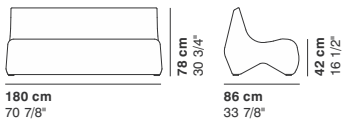

STONES

cod. 5701 / **chair**

cod. 5702 / **armchair**

cod. 5703 / **2 seater**

cod. 5704 / **3 seater**

cod. 5705 / **dormeuse**

La Cividina s.r.l., al fine di migliorare caratteristiche tecniche e qualitative della sua produzione, si riserva di apportare, anche senza preavviso, tutte le modifiche che si rendessero necessarie.