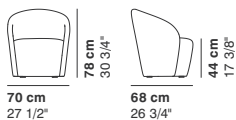

Finiture base girevole · Base finishes · Finitions piètement · Dregestell Ausführungen

Rivestimenti consigliati · Recommended coverings · Revêtements conseillées · Empfohlene Bezüge

- cat. A XTREME
- cat. A TAILOR
- cat. A ANGEL
- cat. A SAMAR
- cat. A AVON
- cat. A MAGNUM
- cat. A CRAZY
- cat. B WILSON
- cat. B FAME
- cat. B MAIN LINE FLAX
- cat. B STRETCHY
- cat. B HERO
- cat. B HESTAN
- cat. B SATEN
- cat. B SILVERTEX

- cat. C SUPERB
- cat. C DEANS
- cat. C IRIS
- cat. C TREND
- cat. super AMELIA
- cat. super NOX
- cat. super ORSETTO
- cat. super REMIX 3
- cat. super TERASKIN
- cat. super FOSTER

- cat. extra RIME
- cat. extra MOLLY 2
- cat. extra STEELCUT TRIO 3
- cat. extra ARIANA
- cat. extra COLLINE
- cat. extra OPERA
- cat. extra ARCO
- cat. extra CREDO
- cat. extra CLEO
- cat. extra TRIO
- cat. extra BIT

- cat. maxi MOSAIC 2
- cat. maxi UNIFORM MÉLANGE
- cat. maxi HALLINGDAL 65
- cat. maxi DIVINA 3
- cat. top ARDA
- cat. special TRIANGLE
- cat. special GENTLE 2
- cat. special SISU
- cat. lux LUX 1
- cat. lux LUX 2
- cat. imperial IMPERIAL 1
- cat. imperial IMPERIAL 2

cod. 2234N / small armchair with feet