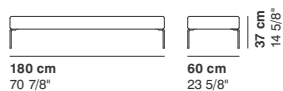

COD. 1223N
2 SEATER

POUF
OTTOMAN
POUF
HOCKER

1252NN
OTTOMAN

PANCA
BENCH
BANQUETTE
BANK

1253NN
BENCH

La Cividina s.r.l., al fine di migliorare le caratteristiche tecniche e qualitative della sua produzione, si riserva di apportare, anche senza preavviso, tutte le modifiche che si rendessero necessarie.