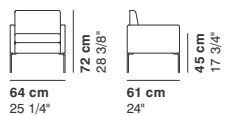

CAT.MAXI
UNIFORM MÉLANGE
HALLINGDAL 65
DIVINA 3

CAT. TOP
ARDA
REGOS

CAT. SPECIAL
GENTLE 2

CAT. LUX
LUX 1
LUX 2

CAT. IMPERIAL
IMPERIAL 1
IMPERIAL 2

POLTRONA
ARMCHAIR
FAUTEUIL
SESSEL

COD. 1222N
ARMCHAIR

DIVANO
SOFA
CANAPE
SOFA