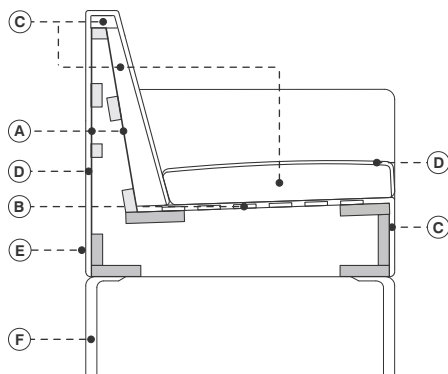

■ Legno massiccio di abete	■ Solid fir	■ Bois de sapin massif	■ Massivholz aus Tanne
■ Legno massiccio di faggio	■ Solid beech	■ Bois de hêtre massif	■ Massivholz aus Buche
A. Pannello di masonite	A. Masonite panels	A. Panneau de particules	A. Holzfaserplatte
B. Cinghie elastiche ad alta densità	B. High density elastic straps	B. Sangles élastiques	B. Elastischen Gurtbändern
C. Poliuretano espanso ignifugo indeformabile a quote differenziate	C. Flame-retardant undeformable polyurethane foam of different densities	C. Mousse polyuréthane expansé ignifuge indéformable à épaisseurs différenciées	C. Feuerfester formbeständige Polyurethanschaum in unterschiedlicher Dichte
D. Fibra di poliestere	D. Polyester fibers	D. Fibre de polyester	D. Polyester
E. Rivestimento fisso in tessuto o pelle	E. Fixed upholstery in fabric or leather	E. Revêtement pas déhoussable en tissu ou cuir	E. Unabziehbarer Bezug aus Stoff oder Leder
F. Acciaio	F. Steel	F. Acier	F. Stahl

NOTE
NOTES
ANNOTATION
ANMERKUNG

• Piedi personalizzabili con tinta cliente • Prodotto disponibile su misura con preventivo su richiesta • Su richiesta attacco per connessione elettrica e USB con sovrapprezzo • Cuscini extra disponibili • COM: tessuto cliente (tinta unita e h.140 cm.) - campione richiesto • COL: pelle cliente - campione richiesto	• Feet customizable with customer's colors on request • This item can be tailor made with price on request • Electrical connection and USB upon request with upcharge • Extra cushions available • COM: client's fabric (plain colour and width 140 cm.) - sample required • COL: client's leather - sample required	• Pieds personnalisable avec coloris du sur demande • Collection personnalisable sur demande • Sur demande connection électrique et USB avec surcoût • Autres coussins disponibles • COM: tissu fourni (couleur unie et hauteur 140 cm.) - échantillon nécessaire • COL: cuir fourni - échantillon nécessaire	• Füße in Kundenfarben auf Anfrage verfügbar • Produkt nach Maß verfügbar auf Anfrage • Elektrische Verbindung und USB- Anschluss auf Anfrage gegen Aufpreis • Weitere Kissen verfügbar • COM: Kundenstoff (einfarbig und Breite 140 cm.) - Stoffmuster nötig • COL: Kundenleder - Ledermuster nötig

FINITURE PIEDI
FEET FINISHES
FINITIONS DE PIEDS
FUSSESAUSFÜHRUNGEN

Cromato lucido
Polished chrome steel
Acier chromé brillant
Stahl Chrom poliert

Nero (RAL 9005)
Black (RAL 9005)
Noir (RAL 9005)
Schwarz (RAL 9005)

OPZIONE
OPTION
OPTION
OPZION

Su richiesta attacco per connessione elettrica e USB con sovrapprezzo
Electrical connection and USB upon request with upcharge
Sur demande connection électrique et USB avec surcoût
Elektrische Verbindung und USB- Anschluss auf Anfrage gegen Aufpreis

RIVESTIMENTI CONSIGLIATI
RECOMMENDED COVERINGS
REVÊTEMENTS CONSEILLÉS
EMPFOHLENE BEZÜGE

CAT. START
RINGO
OPUS

CAT. A
XTREME
TAILOR
ANGEL
MEDLEY
SAMAR
AVON
MAGNUM
AUTUMN
HANGO

CAT. B
FAME
MAIN LINE FLAX
HESTAN
SILVERTEX
GEIKO