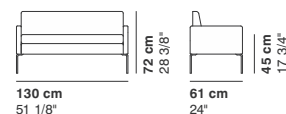

SOCRATE

Dati tecnici · Technical data · Données techniques · Technische Angaben

■ Legno massiccio di abete	■ Solid fir	■ Bois de sapin massif	■ Massiveholz aus Tanne
■ Legno massiccio di faggio	■ Solid beech	■ Bois de hêtre massif	■ Massiveholz aus Buche
A. Pannello di masonite	A. Masonite panels	A. Panneau de particules	A. Holzfaserplatte
B. Cinghie elastiche ad alta densità	B. High density elastic straps	B. Sangles élastiques	B. Elastischen Gurtbändern
C. Poliuretano espanso ignifugo indeformabile a quote differenziate	C. Flame-retardant undeformable polyurethane foam of different densities	C. Mousse polyuréthane expansé ignifuge indéformable à épaisseurs différenciées	C. Feuerfester formbeständige Polyurethanschaum in unterschiedlicher Dichte
D. Fibra di poliestere	D. Polyester fibers	D. Fibre de polyester	D. Polyester
E. Rivestimento fisso in tessuto o pelle	E. Fixed upholstery in fabric or leather	E. Revêtement pas déhoussable en tissu ou cuir	E. Unabziehbarer Bezug aus Stoff oder Leder
F. Acciaio	F. Steel	F. Acier	F. Stahl

Note · Notes · Annotation · Anmerkung