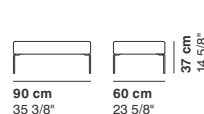

SOCRATE

Dati tecnici · Technical data · Données techniques · Technische Angaben

■ Legno massiccio di abete	■ Solid fir	■ Bois de sapin massif	■ Massiveholz aus Tanne
■ Legno massiccio di faggio	■ Solid beech	■ Bois de hêtre massif	■ Massiveholz aus Buche
A. Pannello di masonite	A. Masonite panels	A. Panneau de particules	A. Holzfaserplatte
B. Cinghie elastiche ad alta densità	B. High density elastic straps	B. Sangles élastiques	B. Elastischen Gurtbändern
C. Poliuretano espanso ignifugo indeformabile a quote differenziate	C. Flame-retardant undeformable polyurethane foam of different densities	C. Mousse polyuréthane expansé ignifuge indéformable à épaisseurs différenciées	C. Feuerfester formbeständige Polyurethanschaum in unterschiedlicher Dichte
D. Fibra di poliestere	D. Polyester fibers	D. Fibre de polyester	D. Polyester
E. Rivestimento fisso in tessuto o pelle	E. Fixed upholstery in fabric or leather	E. Revêtement pas déhoussable en tissu ou cuir	E. Unabziehbarer Bezug aus Stoff oder Leder
F. Acciaio	F. Steel	F. Acier	F. Stahl

Note · Notes · Annotation · Anmerkung