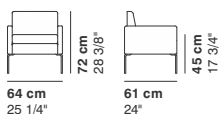

SOCRATE

Dati tecnici · Technical data · Données techniques · Technische Angaben

■ Legno massiccio di abete	■ Solid fir	■ Bois de sapin massif	■ Massiveholz aus Tanne
■ Legno massiccio di faggio	■ Solid beech	■ Bois de hêtre massif	■ Massiveholz aus Buche
A. Pannello di masonite	A. Masonite panels	A. Panneau de particules	A. Holzfaserplatte
B. Cinghie elastiche ad alta densità	B. High density elastic straps	B. Sangles élastiques	B. Elastischen Gurtbändern
C. Poliuretano espanso ignifugo indeformabile a quote differenziate	C. Flame-retardant undeformable polyurethane foam of different densities	C. Mousse polyuréthane expansé ignifuge indéformable à épaisseurs différenciées	C. Feuerfester formbeständige Polyurethanschaum in unterschiedlicher Dichte
D. Fibra di poliestere	D. Polyester fibers	D. Fibre de polyester	D. Polyester
E. Rivestimento fisso in tessuto o pelle	E. Fixed upholstery in fabric or leather	E. Revêtement pas déhoussable en tissu ou cuir	E. Unabziehbarer Bezug aus Stoff oder Leder
F. Acciaio	F. Steel	F. Acier	F. Stahl

Note · Notes · Annotation · Anmerkung