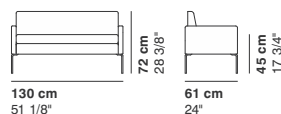

SOCRATE

Dati tecnici · Technical data · Données techniques · Technische Angaben

■ Legno massiccio di abete	■ Solid fir	■ Bois de sapin massif	■ Massiveholz aus Tanne
■ Legno massiccio di faggio	■ Solid beech	■ Bois de hêtre massif	■ Massiveholz aus Buche
A. Pannello di masonite	A. Masonite panels	A. Panneau de particules	A. Holzfaserplatte
B. Cinghie elastiche ad alta densità	B. High density elastic straps	B. Sangles élastiques	B. Elastischen Gurtbändern
C. Poliuretano espanso ignifugo indeformabile a quote differenziate	C. Flame-retardant undeformable polyurethane foam of different densities	C. Mousse polyuréthane expansé ignifuge indéformable à épaisseurs différenciées	C. Feuerfester formbeständige Polyurethanschaum in unterschiedlicher Dichte
D. Fibra di poliestere	D. Polyester fibers	D. Fibre de polyester	D. Polyester
E. Rivestimento fisso in tessuto o pelle	E. Fixed upholstery in fabric or leather	E. Revêtement pas déhoussable en tissu ou cuir	E. Unabziehbarer Bezug aus Stoff oder Leder
F. Acciaio	F. Steel	F. Acier	F. Stahl

Note · Notes · Annotation · Anmerkung