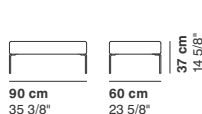

SOCRATE

Dati tecnici · Technical data · Données techniques · Technische Angaben

■ Legno massiccio di abete	■ Solid fir	■ Bois de sapin massif	■ Massiveholz aus Tanne
■ Legno massiccio di faggio	■ Solid beech	■ Bois de hêtre massif	■ Massiveholz aus Buche
A. Pannello di masonite	A. Masonite panels	A. Panneau de particules	A. Holzfaserplatte
B. Cinghie elastiche ad alta densità	B. High density elastic straps	B. Sangles élastiques	B. Elastischen Gurtbändern
C. Poliuretano espanso ignifugo indeformabile a quote differenziate	C. Flame-retardant undeformable polyurethane foam of different densities	C. Mousse polyuréthane expansé ignifuge indéformable à épaisseurs différenciées	C. Feuerfester formbeständige Polyurethanschaum in unterschiedlicher Dichte
D. Fibra di poliestere	D. Polyester fibers	D. Fibre de polyester	D. Polyester
E. Rivestimento fisso in tessuto o pelle	E. Fixed upholstery in fabric or leather	E. Revêtement pas déhoussable en tissu ou cuir	E. Unabziehbarer Bezug aus Stoff oder Leder
F. Acciaio	F. Steel	F. Acier	F. Stahl

Note · Notes · Annotation · Anmerkung