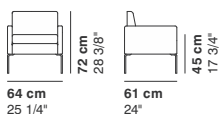

SOCRATE

Dati tecnici · Technical data · Données techniques · Technische Angaben

■ Legno massiccio di abete	■ Solid fir	■ Bois de sapin massif	■ Massiveholz aus Tanne
■ Legno massiccio di faggio	■ Solid beech	■ Bois de hêtre massif	■ Massiveholz aus Buche
A. Pannello di masonite	A. Masonite panels	A. Panneau de particules	A. Holzfaserplatte
B. Cinghie elastiche ad alta densità	B. High density elastic straps	B. Sangles élastiques	B. Elastischen Gurtbändern
C. Poliuretano espanso ignifugo indeformabile a quote differenziate	C. Flame-retardant undeformable polyurethane foam of different densities	C. Mousse polyuréthane expansé ignifuge indéformable à épaisseurs différenciées	C. Feuerfester formbeständige Polyurethanschaum in unterschiedlicher Dichte
D. Fibra di poliestere	D. Polyester fibers	D. Fibre de polyester	D. Polyester
E. Rivestimento fisso in tessuto o pelle	E. Fixed upholstery in fabric or leather	E. Revêtement pas déhoussable en tissu ou cuir	E. Unabziehbarer Bezug aus Stoff oder Leder
F. Acciaio	F. Steel	F. Acier	F. Stahl

Note · Notes · Annotation · Anmerkung