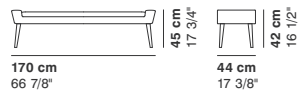

cod. 8716 / C_2 seater

cod. 8717 / C_2 seater major

cod. 8718 / C_3 seater

cod. 8722 / D_lounge chair

cod. 8723 / D_lounge sofa

SERIE 50_wood

cod. 8710 / A_high armchair_W

cod. 8711 / A_high large armchair_W

cod. 8712 / A_high sofa_W

cod. 8725 / A_bench 120_W

cod. 8726 / A_bench 170_W

cod. 8713 / B_low armchair_W

cod. 8714 / B_low sofa_W

SERIE 50 / SERIE 50_W

cod. 8715 / C_armchair_W

cod. 8719 / C_compact 2 seater_W

cod. 8716 / C_2 seater_W

cod. 8717 / C_2 seater major_W

cod. 8718 / C_3 seater_W

cod. 8720 / D_small lounge chair_W

cod. 8722 / D_lounge chair_W

cod. 8723 / D_lounge sofa_W

Serie 50 / A

Serie 50 / B