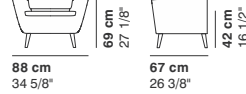

cod. 8716 / C_2 seater

cod. 8717 / C_2 seater major

cod. 8718 / C_3 seater

cod. 8722 / D_lounge chair

cod. 8723 / D_lounge sofa

SERIE 50_wood

cod. 8710 / A_high armchair_W

cod. 8711 / A_high large armchair_W

cod. 8712 / A_high sofa_W

cod. 8725 / A_bench 120_W

cod. 8726 / A_bench 170_W

cod. 8713 / B_low armchair_W

cod. 8714 / B_low sofa_W

SERIE 50 / SERIE 50_W

cod. 8715 / C_armchair_W

cod. 8719 / C_compact 2 seater_W

cod. 8716 / C_2 seater_W

cod. 8717 / C_2 seater major_W

cod. 8718 / C_3 seater_W

cod. 8720 / D_small lounge chair_W

cod. 8722 / D_lounge chair_W

cod. 8723 / D_lounge sofa_W

Serie 50 / A

Serie 50 / B