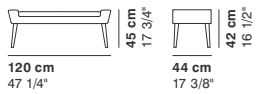

cod. 8716 / C_2 seater

cod. 8717 / C_2 seater major

cod. 8718 / C_3 seater

cod. 8722 / D_lounge chair

cod. 8723 / D_lounge sofa

SERIE 50_wood

cod. 8710 / A_high armchair_W

cod. 8711 / A_high large armchair_W

cod. 8712 / A_high sofa_W

cod. 8725 / A_bench 120_W

cod. 8726 / A_bench 170_W

cod. 8713 / B_low armchair_W

cod. 8714 / B_low sofa_W

SERIE 50 / SERIE 50_W

cod. 8715 / C_armchair_W

cod. 8719 / C_compact 2 seater_W

cod. 8716 / C_2 seater_W

cod. 8717 / C_2 seater major_W

cod. 8718 / C_3 seater_W

cod. 8720 / D_small lounge chair_W

cod. 8722 / D_lounge chair_W

cod. 8723 / D_lounge sofa_W

Serie 50 / A

Serie 50 / B