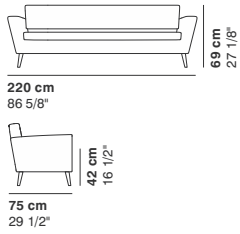

cod. 8716 / C_2 seater

cod. 8717 / C_2 seater major

cod. 8718 / C_3 seater

cod. 8722 / D_lounge chair

cod. 8723 / D_lounge sofa

SERIE 50_wood

cod. 8710 / A_high armchair_W

cod. 8711 / A_high large armchair_W

cod. 8712 / A_high sofa_W

cod. 8725 / A_bench 120_W

cod. 8726 / A_bench 170_W

cod. 8713 / B_low armchair_W

cod. 8714 / B_low sofa_W

SERIE 50 / SERIE 50_W

cod. 8715 / C_armchair_W

cod. 8719 / C_compact 2 seater_W

cod. 8716 / C_2 seater_W

cod. 8717 / C_2 seater major_W

cod. 8718 / C_3 seater_W

cod. 8720 / D_small lounge chair_W

cod. 8722 / D_lounge chair_W

cod. 8723 / D_lounge sofa_W

Serie 50 / A

Serie 50 / B