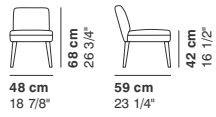

cod. 8712 / A_high sofa_W

cod. 8725 / A_bench 120_W

cod. 8726 / A_bench 170_W

cod. 8713 / B_low armchair_W

cod. 8714 / B_low sofa_W

SERIE 50 / SERIE 50_W

cod. 8715 / C_armchair_W

cod. 8719 / C_compact 2 seater_W

cod. 8716 / C_2 seater_W

cod. 8717 / C_2 seater major_W

cod. 8718 / C_3 seater_W

cod. 8720 / D_small lounge chair_W

cod. 8722 / D_lounge chair_W

cod. 8723 / D_lounge sofa_W

Serie 50 / A

Serie 50 / B