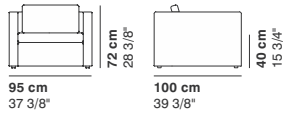

PUZZLE

cod. 5202 / **armchair small**