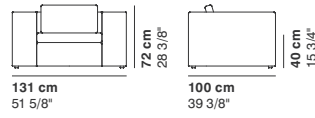

cod. 5203 / **armchair big**