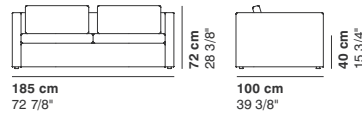

Divano letto 3 posti
3 seater sofa bed
Canapé-lit trois places
Dreisitzer Schlafsofa

Meccanismo letto 180 cm. / Materasso 160 cm.
Bed mechanism 180 cm. / Mattress 160 cm.
Mécanisme de lit 180 cm. / Matelas 160 cm.
Bettsmechanismus 180 cm. / Matratze 160 cm.

PUZZLE

cod. 5202 / **armchair small**

cod. 5203 / **armchair big**

cod. 5204 / **2 seater small**

cod. 5205 / **2 seater big**

cod. 5206 / **2 seater major small**

cod. 5207 / **2 seater major big**

cod. 5208 / **3 seater small**

cod. 5209 / **3 seater big**

cod. 5210 / **right element 85 small**

cod. 5211 / **right element 103 big**

cod. 5212 / **left element 85 small**

cod. 5213 / **left element 103 big**

cod. 5214 / **right element 150 small**