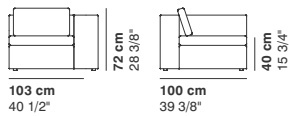

Divano letto 3 posti
3 seater sofa bed
Canapé-lit trois places
Dreisitzer Schlafsofa

Meccanismo letto 180 cm. / Materasso 160 cm.
Bed mechanism 180 cm. / Mattress 160 cm.
Mécanisme de lit 180 cm. / Matelas 160 cm.
Bettsmechanismus 180 cm. / Matratze 160 cm.

PUZZLE

cod. 5202 / **armchair small**

cod. 5203 / **armchair big**

cod. 5204 / **2 seater small**

cod. 5205 / **2 seater big**

cod. 5206 / **2 seater major small**

cod. 5207 / **2 seater major big**

cod. 5208 / **3 seater small**

cod. 5209 / **3 seater big**

cod. 5210 / **right element 85 small**

cod. 5211 / **right element 103 big**

cod. 5212 / **left element 85 small**

cod. 5213 / **left element 103 big**

cod. 5214 / **right element 150 small**