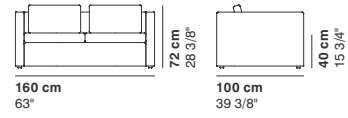

Divano letto 3 posti
3 seater sofa bed
Canapé-lit trois places
Dreisitzer Schlafsofa

Meccanismo letto 180 cm. / Materasso 160 cm.
Bed mechanism 180 cm. / Mattress 160 cm.
Mécanisme de lit 180 cm. / Matelas 160 cm.
Bettsmechanismus 180 cm. / Matratze 160 cm.

PUZZLE

cod. 5202 / **armchair small**

cod. 5203 / **armchair big**

cod. 5204 / **2 seater small**

cod. 5205 / **2 seater big**

cod. 5206 / **2 seater major small**

cod. 5207 / **2 seater major big**

cod. 5208 / **3 seater small**