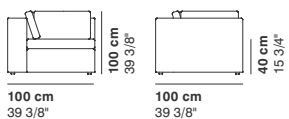

cod. 5226 / corner