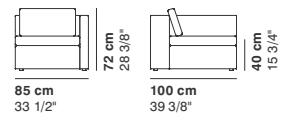

Divano letto 3 posti
3 seater sofa bed
Canapé-lit trois places
Dreisitzer Schlafsofa

Meccanismo letto 180 cm. / Materasso 160 cm.
Bed mechanism 180 cm. / Mattress 160 cm.
Mécanisme de lit 180 cm. / Matelas 160 cm.
Bettsmechanismus 180 cm. / Matratze 160 cm.

PUZZLE

cod. 5202 / **armchair small**

cod. 5203 / **armchair big**

cod. 5204 / **2 seater small**

cod. 5205 / **2 seater big**

cod. 5206 / **2 seater major small**

cod. 5207 / **2 seater major big**

cod. 5208 / **3 seater small**

cod. 5209 / **3 seater big**

cod. 5210 / **right element 85 small**

cod. 5211 / **right element 103 big**

cod. 5212 / **left element 85 small**

cod. 5213 / **left element 103 big**

cod. 5214 / **right element 150 small**