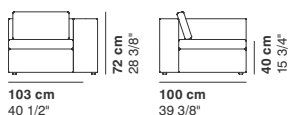

Divano letto 3 posti
 3 seater sofa bed
 Canapé-lit trois places
 Dreisitzer Schlafsofa

Meccanismo letto 180 cm. / Materasso 160 cm.
 Bed mechanism 180 cm. / Mattress 160 cm.
 Mécanisme de lit 180 cm. / Matelas 160 cm.
 Bettmechanismus 180 cm. / Matratze 160 cm.

PUZZLE

cod. 5202 / **armchair small**

cod. 5203 / **armchair big**

cod. 5204 / **2 seater small**

cod. 5205 / **2 seater big**

cod. 5206 / **2 seater major small**

cod. 5207 / **2 seater major big**

cod. 5208 / **3 seater small**

cod. 5209 / **3 seater big**

cod. 5210 / **right element 85 small**

cod. 5211 / **right element 103 big**

cod. 5212 / **left element 85 small**

cod. 5213 / **left element 103 big**

cod. 5214 / **right element 150 small**