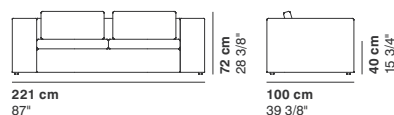

Divano letto 3 posti
 3 seater sofa bed
 Canapé-lit trois places
 Dreisitzer Schlafsofa

Meccanismo letto 180 cm. / Materasso 160 cm.
 Bed mechanism 180 cm. / Mattress 160 cm.
 Mécanisme de lit 180 cm. / Matelas 160 cm.
 Bettmechanismus 180 cm. / Matratze 160 cm.

PUZZLE

cod. 5202 / **armchair small**

cod. 5203 / **armchair big**

cod. 5204 / **2 seater small**

cod. 5205 / **2 seater big**

cod. 5206 / **2 seater major small**

cod. 5207 / **2 seater major big**

cod. 5208 / **3 seater small**