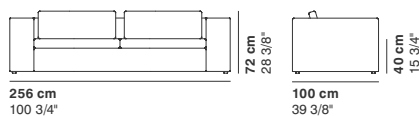

cod. 5209 / **3 seater big**