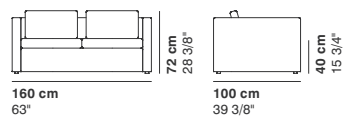

Divano letto 3 posti
 3 seater sofa bed
 Canapé-lit trois places
 Dreisitzer Schlafsofa

Meccanismo letto 180 cm. / Materasso 160 cm.
 Bed mechanism 180 cm. / Mattress 160 cm.
 Mécanisme de lit 180 cm. / Matelas 160 cm.
 Bettmechanismus 180 cm. / Matratze 160 cm.

PUZZLE

cod. 5202 / **armchair small**

cod. 5203 / **armchair big**

cod. 5204 / **2 seater small**

cod. 5205 / **2 seater big**

cod. 5206 / **2 seater major small**

cod. 5207 / **2 seater major big**

cod. 5208 / **3 seater small**