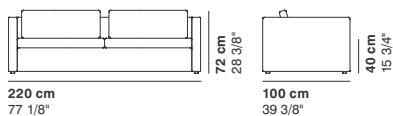

Divano letto 3 posti
 3 seater sofa bed
 Canapé-lit trois places
 Dreisitzer Schlafsofa

Meccanismo letto 180 cm. / Materasso 160 cm.
 Bed mechanism 180 cm. / Mattress 160 cm.
 Mécanisme de lit 180 cm. / Matelas 160 cm.
 Bettmechanismus 180 cm. / Matratze 160 cm.

PUZZLE

cod. 5202 / **armchair small**

cod. 5203 / **armchair big**

cod. 5204 / **2 seater small**

cod. 5205 / **2 seater big**

cod. 5206 / **2 seater major small**

cod. 5207 / **2 seater major big**

cod. 5208 / **3 seater small**