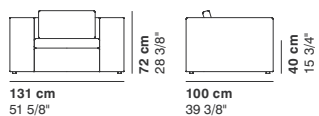

cod. 5203 / **armchair big**