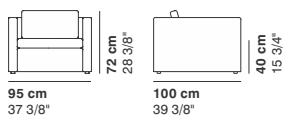

PUZZLE

cod. 5202 / **armchair small**