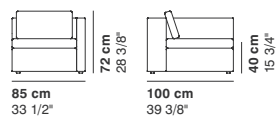

Divano letto 3 posti
 3 seater sofa bed
 Canapé-lit trois places
 Dreisitzer Schlafsofa

Meccanismo letto 180 cm. / Materasso 160 cm.
 Bed mechanism 180 cm. / Mattress 160 cm.
 Mécanisme de lit 180 cm. / Matelas 160 cm.
 Bettmechanismus 180 cm. / Matratze 160 cm.

PUZZLE

cod. 5202 / **armchair small**

cod. 5203 / **armchair big**

cod. 5204 / **2 seater small**

cod. 5205 / **2 seater big**

cod. 5206 / **2 seater major small**

cod. 5207 / **2 seater major big**

cod. 5208 / **3 seater small**

cod. 5209 / **3 seater big**

cod. 5210 / **right element 85 small**

cod. 5211 / **right element 103 big**

cod. 5212 / **left element 85 small**

cod. 5213 / **left element 103 big**

cod. 5214 / **right element 150 small**