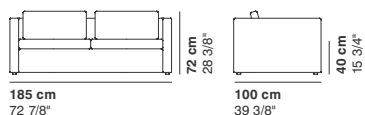

Divano letto 3 posti
 3 seater sofa bed
 Canapé-lit trois places
 Dreisitzer Schlafsofa

Meccanismo letto 180 cm. / Materasso 160 cm.
 Bed mechanism 180 cm. / Mattress 160 cm.
 Mécanisme de lit 180 cm. / Matelas 160 cm.
 Bettmechanismus 180 cm. / Matratze 160 cm.

PUZZLE

cod. 5202 / **armchair small**

cod. 5203 / **armchair big**

cod. 5204 / **2 seater small**

cod. 5205 / **2 seater big**

cod. 5206 / **2 seater major small**

cod. 5207 / **2 seater major big**

cod. 5208 / **3 seater small**

cod. 5209 / **3 seater big**

cod. 5210 / **right element 85 small**

cod. 5211 / **right element 103 big**

cod. 5212 / **left element 85 small**

cod. 5213 / **left element 103 big**

cod. 5214 / **right element 150 small**