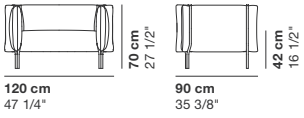

PINCH

cod. 9080 / **armchair H 70**