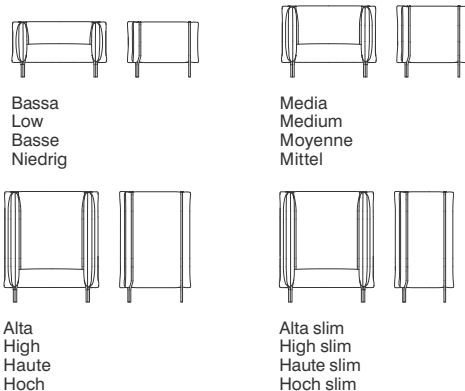

Note · Notes · Annotation · Anmerkung

- Base personalizzabile con tinta cliente
- Cuscini extra disponibili
- COM: tessuto cliente (tinta unita e h.140 cm.) - campione richiesto
- COL: pelle cliente - campione richiesto
- CAT. SPECIAL: prezzo e disponibilità su richiesta

- Base customizable with customer's colors on request
- Extra cushions available
- COM: client's fabric (plain colour and width 140 cm.) - sample required
- COL: client's leather - sample required
- CAT. SPECIAL: price and availability on request

- Piètement personnalisable avec coloris du sur demande
- Autres coussins disponibles
- COM: tissu fourni (couleur unie et hauteur 140 cm.) - échantillon nécessaire
- COL: cuir fourni - échantillon nécessaire
- CAT. SPECIAL: prix et disponibilité sur demande

- Gestell in Kundenfarben auf Anfrage verfügbar
- Weitere Kissen verfügbar
- COM: Kundenstoff (einfarbig und Breite 140 cm.) - Stoffmuster nötig
- COL: Kundenleder - Ledermuster nötig
- CAT. SPECIAL: Preis und Verfügbarkeit auf Anfrage

Finiture · Finishes · Finitions · Ausführungen

Avorio
Ivory
Ivoire
Elfenbein

Prugna
Plum
Prune
Pflaume

Nero pece
Pitch black
Poix noir
Pech Schwarz

Opzione · Option · Option · Opzion

Su richiesta attacco per connessione elettrica e USB con sovrapprezzo
Electrical connection and USB upon request with upcharge
Sur demande connection électrique et USB avec surcoût
Elektrische Verbindung und USB- Anschluss auf Anfrage gegen Aufpreis

Rivestimenti consigliati · Recommended coverings · Revêtements conseillées · Empfohlene Bezüge

• cat. A	XTREME	• cat. C	SUPERB	• cat. extra	RIME	• cat. maxi	MOSAIC 2
• cat. A	TAILOR	• cat. C	DEANS	• cat. extra	MOLLY 2	• cat. maxi	UNIFORM MÉLANGE
• cat. A	ANGEL	• cat. C	IRIS	• cat. extra	STEELCUT TRIO 3	• cat. maxi	HALLINGDAL 65
• cat. A	SAMAR	• cat. C	TREND	• cat. extra	ARIANA	• cat. maxi	DIVINA 3
• cat. A	AVON	• cat. super	AMELIA	• cat. extra	COLLINE	• cat. top	ARDA
• cat. A	MAGNUM	• cat. super	NOX	• cat. extra	OPERA	• cat. special	TRIANGLE
• cat. A	CRAZY	• cat. super	ORSETTO	• cat. extra	ARCO	• cat. special	GENTLE 2
• cat. B	WILSON	• cat. super	REMIX 3	• cat. extra	CREDO	• cat. special	SISU
• cat. B	FAME	• cat. super	TERASKIN	• cat. extra	CLEO	• cat. lux	LUX 1
• cat. B	MAIN LINE FLAX	• cat. super	FOSTER	• cat. extra	TRIO	• cat. lux	LUX 2
• cat. B	STRETCHY			• cat. extra	BIT	• cat. imperial	IMPERIAL 1
• cat. B	HERO					• cat. imperial	IMPERIAL 2
• cat. B	HESTAN						
• cat. B	SATEN						
• cat. B	SILVERTEX