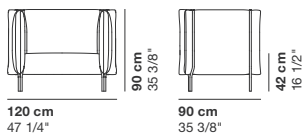

- cat. lux LUX 1
- cat. lux LUX 2
- cat. imperial IMPERIAL 1
- cat. imperial IMPERIAL 2
- cat. imperial NABUK
- cat. special DROP
- cat. special TRIANGLE

PINCH

cod. 9080 / **armchair H 70**

cod. 9081 / **2 seater H 70**

cod. 9082 / **3 seater H 70**

cod. 9083 / **3 seater major H 70**

cod. 9084 / **armchair H 90**

cod. 9085 / **2 seater H 90**

cod. 9086 / **3 seater H 90**

cod. 9087 / **3 seater major H 90**

cod. 9088 / **armchair H 140**