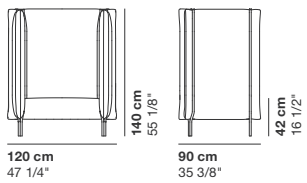

- cat. lux LUX 1
- cat. lux LUX 2
- cat. imperial IMPERIAL 1
- cat. imperial IMPERIAL 2
- cat. imperial NABUK
- cat. special DROP
- cat. special TRIANGLE

PINCH

cod. 9080 / **armchair H 70**

cod. 9081 / **2 seater H 70**

cod. 9082 / **3 seater H 70**

cod. 9083 / **3 seater major H 70**

cod. 9084 / **armchair H 90**

cod. 9085 / **2 seater H 90**

cod. 9086 / **3 seater H 90**

cod. 9087 / **3 seater major H 90**

cod. 9088 / **armchair H 140**

cod. 9089 / **2 seater H 140**

cod. 9090 / **3 seater H 140**

cod. 9091 / **3 seater major H 140**

PINCH

cod. 9100 / **slim_armchair H 140**

cod. 9101 / **slim_2 seater H 140**

cod. 9102 / **slim_3 seater H 140**