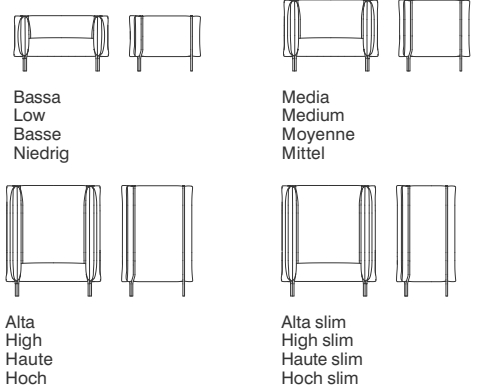

Note · Notes · Annotation · Anmerkung

- Base personalizzabile con tinta cliente
- Cuscini extra disponibili
- COM: tessuto cliente (tinta unita e h.140 cm.) - campione richiesto
- COL: pelle cliente - campione richiesto
- CAT. SPECIAL: prezzo e disponibilità su richiesta

- Base customizable with customer's colors on request
- Extra cushions available
- COM: client's fabric (plain colour and width 140 cm.) - sample required
- COL: client's leather - sample required
- CAT. SPECIAL: price and availability on request

- Piètement personnalisable avec coloris du sur demande
- Autres coussins disponibles
- COM: tissu fourni (couleur unie et hauteur 140 cm.) - échantillon nécessaire
- COL: cuir fourni - échantillon nécessaire
- CAT. SPECIAL: prix et disponibilité sur demande

- Gestell in Kundenfarben auf Anfrage verfügbar
- Weitere Kissen verfügbar
- COM: Kundenstoff (einfarbig und Breite 140 cm.) - Stoffmuster nötig
- COL: Kundenleder - Ledermuster nötig
- CAT. SPECIAL: Preis und Verfügbarkeit auf Anfrage

Finiture · Finishes · Finitions · Ausführungen

Opzione · Option · Option · Opzion

Su richiesta attacco per connessione elettrica e USB con sovrapprezzo
Electrical connection and USB upon request with upcharge
Sur demande connection électrique et USB avec surcoût
Elektrische Verbindung und USB- Anschluss auf Anfrage gegen Aufpreis

Rivestimenti consigliati · Recommended coverings · Revêtements conseillées · Empfohlene Bezüge

- cat. A XTREME
- cat. A STEP
- cat. A ANGEL
- cat. A MEDLEY
- cat. A MOOD
- cat. A CRAZY
- cat. B EXTREMA
- cat. B IKON
- cat. B SILVERTEX
- cat. B SAMAR
- cat. B FAME
- cat. B MAIN LINE FLAX

- cat. C TREND
- cat. C SUPERB
- cat. C HESTAN
- cat. C DEANS
- cat. super REMIX 3
- cat. super CAPTURE
- cat. super MODA
- cat. super REVIVE 1
- cat. super BREEZE FUSION

- cat. extra MOLLY
- cat. extra RIME
- cat. extra STEELCUT TRIO 3
- cat. extra ARIANA
- cat. extra COLLINE
- cat. extra OPERA
- cat. extra DANTE
- cat. extra ARCO
- cat. maxi MOSAIC 2
- cat. maxi HALLINGDAL 65
- cat. maxi COMFORT
- cat. maxi DIVINA 3

- cat. lux LUX 1
- cat. lux LUX 2
- cat. imperial IMPERIAL 1
- cat. imperial IMPERIAL 2
- cat. imperial NABUK
- cat. special DROP
- cat. special TRIANGLE