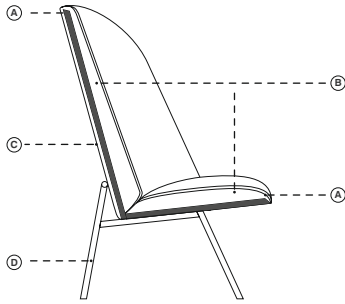

PHAR LAP

Armchair

Gordon Guillaumier,
2020

laCividina

**DATI TECNICI
TECHNICAL DATA
DONNÉES TECHNIQUES
TECHNISCHE ANGABEN**

■ Multistrato di faggio

- A. Poliuretano espanso ignifugo indeformabile a quote differenziate
B. Fibra di poliestere
C. Rivestimento fisso in tessuto o pelle
D. Acciaio verniciato