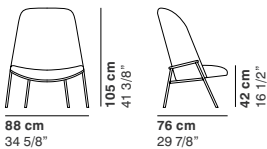

CAT. IMPERIAL
IMPERIAL 1
IMPERIAL 2

**POLTRONA
ARMCHAIR
FAUTEUIL
SESSEL**

**COD. 1160
LOUNGE CHAIR**

La Cividina s.r.l., al fine di migliorare le caratteristiche tecniche e qualitative della sua produzione, si riserva di apportare, anche senza preavviso, tutte le modifiche che si rendessero necessarie.