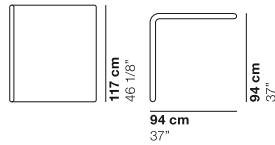

COD. 1321
SHELF 70

SCHIENALI ACUSTICI
ACOUSTIC BACKREST
DOSSIERS ACOUSTIQUES
AKUSTISCHE RÜCKENLEHNEN

COD.1325
ACOUST BACK CORNER BIG 94