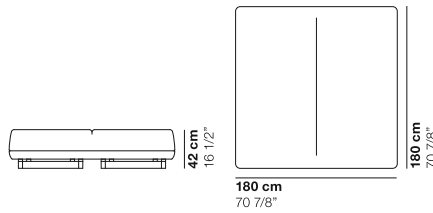

COD. 1302
seat island