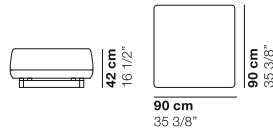

CAT.MAXI
UNIFORM MÉLANGE
HALLINGDAL 65
DIVINA 3

CAT. TOP
ARDA
REGOS

CAT. SPECIAL
GENTLE 2

CAT. LUX
LUX 1
LUX 2

CAT. IMPERIAL
IMPERIAL 1
IMPERIAL 2

**SEDUTE
SEATS
ASSISE
SITZEN**

COD.1300
SEAT 90

COD.1301
SEAT 180