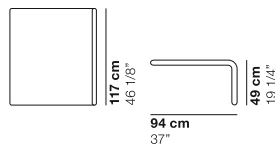

SCHIENALI ACUSTICI
 ACOUSTIC BACKREST
 DOSSIERS ACOUSTIQUES
 AKUSTISCHE RÜCKENLEHNEN

COD.1325
 ACOUST BACK CORNER BIG 94

COD.1326
 ACOUSTIC BACK CORNER SMALL 94 LEFT

COD.1327
 ACOUSTIC BACK CORNER SMALL 94 RIGHT