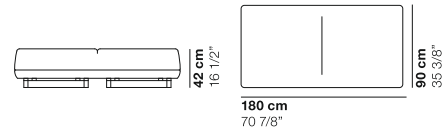

CAT.MAXI
UNIFORM MÉLANGE
HALLINGDAL 65
DIVINA 3

CAT. TOP
ARDA
REGOS

CAT. SPECIAL
GENTLE 2

CAT. LUX
LUX 1
LUX 2

CAT. IMPERIAL
IMPERIAL 1
IMPERIAL 2

**SEDUTE
SEATS
ASSISE
SITZEN**

COD.1300
SEAT 90

COD.1301
SEAT 180