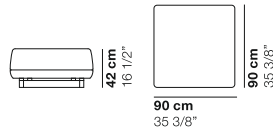

CAT. MAXI
UNIFORM MÉLANGE
HALLINGDAL 65
DIVINA 3

CAT. TOP
ARDA
REGOS

CAT. SPECIAL
GENTLE 2

CAT. LUX
LUX 1
LUX 2

CAT. IMPERIAL
IMPERIAL 1
IMPERIAL 2

**SEDUTE
SEATS
ASSISE
SITZEN**

COD.1300
SEAT 90

COD.1301
SEAT 180