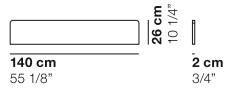

COD.1316
UPHOLSTERED BACK 188 RIGHT

SCHIENALE LIBERO
 FREE BACKREST
 DOSSIER LIBRE
 FREIE RÜCKENLEHNE

COD. 1317
 FREE UPHOLSTERED BACK 90

MENSOLE
 SELFS
 ÉTAGÈRE
 SITZEN

COD. 1320
 SHELF 140

COD. 1321
 SHELF 70