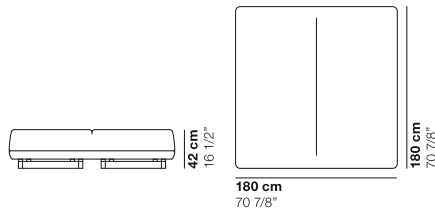

COD. 1302
seat island