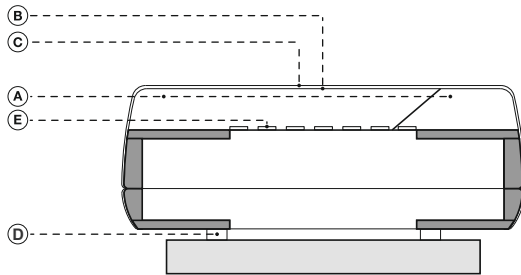

NODE

Armchair, Sofa, System

Ben Van Berkel/UNStudio,
2021

laCividina

Seat

- Legno massiccio di abete
- Legno massiccio di faggio
- Multistrato di faggio
- A.** Poliuretano espanso ignifugo a quote differenziate
- B.** Fibra di poliestere
- C.** Rivestimento
- D.** Acciaio verniciato
- E.** Cinghie elastiche ad alta densità