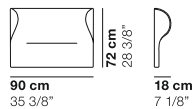

**SCHIENALI
BACKS
DOSSIER
SITZEN**

COD.1310
UPHOLSTERED BACK 90