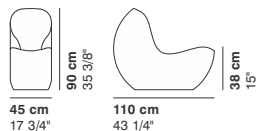

cod. 8702 / armchair

45 cm
17 3/4"

110 cm
43 1/4"

La Cividina s.r.l., al fine di migliorare caratteristiche tecniche e qualitative della sua produzione, si riserva di apportare, anche senza preavviso, tutte le modifiche che si rendessero necessarie.