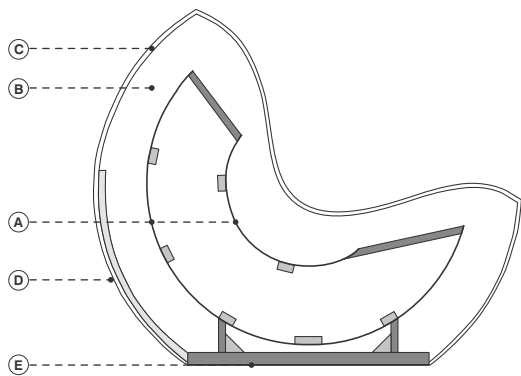

NAUTILE

Dati tecnici · Technical data · Données techniques · Technische Angaben

- Legno massiccio di abete
- Legno massiccio di faggio
- Multistrato di faggio
- A. Pannello di masonite
- B. Poliuretano ignifugo schiumato a freddo
- C. Fibra di poliestere
- D. Rivestimento fisso in tessuti selezionati
- E. Feltro

- Solid fir
- Solid beech
- Multilayered beech
- A. Masonite panels
- B. Injected flame-retardant foam
- C. Polyester fibers
- D. Fixed upholstery in selected fabrics
- E. Felt

- Bois de sapin massif
- Bois de hêtre massif
- Multiplis de hêtre
- A. Panneau de particules
- B. Mousse à froid ignifuge
- C. Fibre de polyester
- D. Revêtement pas déhoussable en tissus sélectionnés
- E. Felt

- Massiveholz aus Tanne
- Massiveholz aus Buche
- Buchenschichtholz
- A. Holzfaserplatte
- B. Feuerbeständiger Kaltschaum
- C. Polyester
- D. Stoffbezug unabziehbar in besonderer Stoffauswahl
- E. Filz

Note · Notes · Annotation · Anmerkung

• COM: tessuto cliente (tinta unita e h.140 cm.) - campione richiesto
• CAT. SPECIAL: prezzo e disponibilità su richiesta

• COM: client's fabric (plain colour and width 140 cm.) - sample required
• CAT. SPECIAL: price and availability upon request

• COM: tissu fourni (couleur unie et hauteur 140 cm.) - échantillon nécessaire
• CAT. SPECIAL: prix et disponibilité sur demande

• COM: Kundenstoff (einfarbig und Breite 140 cm.) - Stoffmuster nötig
• CAT. SPECIAL: Preis und Verfügbarkeit auf Anfrage

Finiture · Finishes · Finitions · Ausführungen

Feltro
Felt
Felt
Filz

Rivestimenti consigliati · Recommended coverings · Revêtements conseillées · Empfohlene Bezüge

• cat. A	XTREME	• cat. C	SUPERB	• cat. extra	RIME	• cat. maxi	MOSAIC 2
• cat. A	TAILOR	• cat. C	DEANS	• cat. extra	MOLLY 2	• cat. maxi	UNIFORM MÉLANGE
• cat. A	ANGEL	• cat. C	IRIS	• cat. extra	STEELCUT TRIO 3	• cat. maxi	HALLINGDAL 65
• cat. A	SAMAR	• cat. super	AMELIA	• cat. extra	ARIANA	• cat. maxi	DIVINA 3
• cat. A	AVON	• cat. super	NOX	• cat. extra	COLLINE	• cat. top	ARDA
• cat. A	CRAZY	• cat. super	ORSETTO	• cat. extra	OPERA	• cat. special	TRIANGLE
• cat. B	WILSON	• cat. super	REMIX 3	• cat. extra	ARCO	• cat. special	GENTLE 2
• cat. B	FAME	• cat. super	FOSTER	• cat. extra	CREDO	• cat. special	SISU
• cat. B	MAIN LINE FLAX			• cat. extra	CLEO		
• cat. B	HERO			• cat. extra	TRIO		
• cat. B	HESTAN			• cat. extra	BIT		
• cat. B	SATEN						
• cat. B	SILVERTEX						

cod. 8702 / armchair

45 cm
17 3/4"

110 cm
43 1/4"