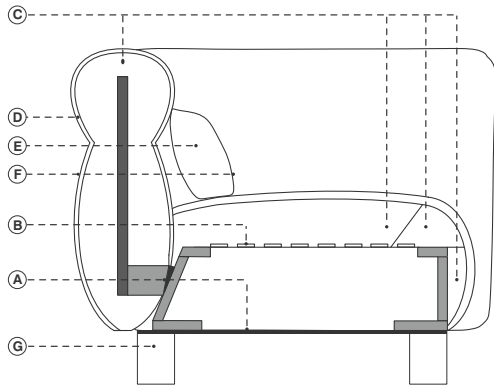


Nap

Family

Armchair / Sofa / Dormeuse
Ottoman / System

Designer

Andrea Steidl / 2019

Link

www.read-mo.re/nap

Dati tecnici · Technical data · Données techniques · Technische Angaben