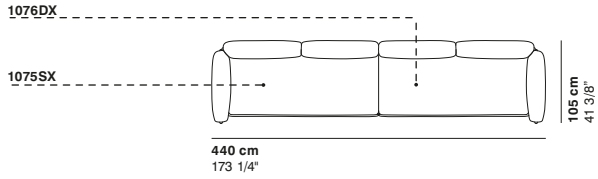

cod. 1076DX / **right element 220**

cod. 1077SX / **left dormeuse**

cod. 1078DX / **right dormeuse**

cod. 1079 / **ottoman 100**

cod. 1080 / **ottoman 140**

NAP WITHOUT CUSHIONS

cod. NAP01 / composition

cod. NAP02DX / composition