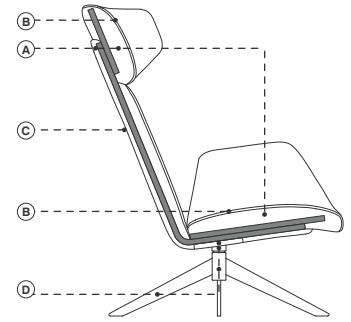

MYPLACE

Armchair

Michael Geldmacher,
2016

laCividina

**DATI TECNICI
TECHNICAL DATA
DONNÉES TECHNIQUES
TECHNISCHE ANGABEN**

- Multistrato di faggio
- A. Poliuretano espanso ignifugo indeformabile a quote differenziate
- B. Fibra di poliestere
- C. Rivestimento fisso in tessuto o pelle
- D. Acciaio
- E. Legno di rovere