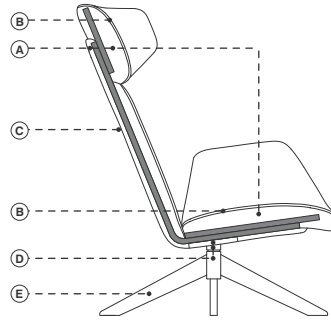

MYPLACE

Armchair

Michael Geldmacher,
2016

laCividina

**DATI TECNICI
TECHNICAL DATA
DONNÉES TECHNIQUES
TECHNISCHE ANGABEN**

- Multistrato di faggio
- A. Poliuretano espanso ignifugo indeformabile a quote differenziate
- B. Fibra di poliestere
- C. Rivestimento fisso in tessuto o pelle
- D. Acciaio
- E. Legno di rovere