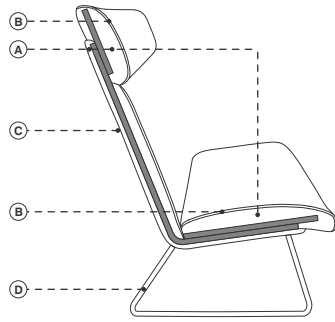

MYPLACE

Armchair

Michael Geldmacher,
2016

laCividina

**DATI TECNICI
TECHNICAL DATA
DONNÉES TECHNIQUES
TECHNISCHE ANGABEN**

- Multistrato di faggio
- A. Poliuretano espanso ignifugo indeformabile a quote differenziate
- B. Fibra di poliestere
- C. Rivestimento fisso in tessuto o pelle
- D. Acciaio
- E. Legno di rovere