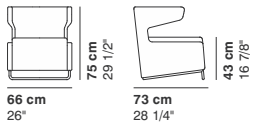

MRS. BUFFY

cod. 8101 / **small armchair**

cod. 8102 / **small 2 seater**