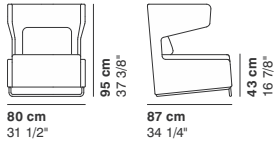

MRS. BUFFY

cod. 8101 / **small armchair**

cod. 8102 / **small 2 seater**

cod. 8105 / **armchair**

cod. 8106 / **2 seater**

cod. 8107 / **2 seater major**

cod. 8108 / **3 seater**

La Cividina s.r.l., al fine di migliorare caratteristiche tecniche e qualitative della sua produzione, si riserva di apportare, anche senza preavviso, tutte le modifiche che si rendessero necessarie.