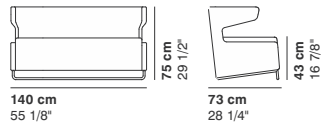

MRS. BUFFY

cod. 8101 / **small armchair**

cod. 8102 / **small 2 seater**